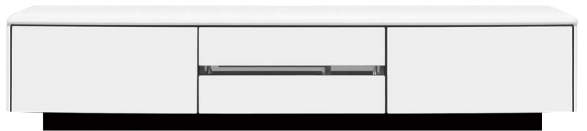

## アルコ

材質/MDF  
 塗装/UV塗装  
 カラー/ブラック・ホワイト

- 真っ白、真っ黒のUV塗装。側面までUV塗装をしています。
- ソフトダウンステー使用

ソフトダウンステー

フルオープンレール

幅木よけカット

1

2

(ブラック)

(ホワイト)

1  
 TVボード150  
 W1500×D400×H365  
 ¥88,700 才数9

2 3  
 TVボード180  
 W1800×D400×H365  
 ¥106,700 才数11

## ドリス

材質/強化紙  
 カラー/ナチュラル・ブラウン

- 4mm強化ガラス
- 引出し箱組
- 引出しスライドレール付
- 配線やケーブルをスマートに通せる
- 日本製

引出しスライドレール付

配線やケーブルをスマートに通せる

4

5

(ブラウン)

## デイズ

材質/強化紙・ハイグロスシート  
 カラー/ブラウン・ナチュラル・ホワイト

- 配線やケーブルをスマートに通せる
- 長引出し2杯登載
- 引出しフルオープンレール使用
- 底抜けにくい箱組
- 日本製
- ブラックガラスとのツートンがきれいなローボード
- 収納スペースは、デッキ2台に加えリモコンなどを収納できるコンパクトな収納スペースを完備種類で分けて収納できます

配線やケーブルをスマートに通せる