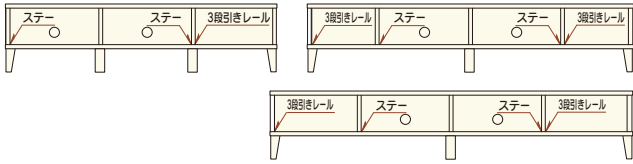

## ビータ

材質/ホワイトオーク・ウォールナット  
 カラー/ホワイトオーク・ウォールナット  
 ●日本製

**1**  
 TVボード150  
 (ホワイトオーク)  
 W1500×D450×H373  
 ¥118,400 才数7

**2**  
 TVボード180  
 (ホワイトオーク)  
 W1800×D450×H373  
 ¥125,700 才数9

**3**  
 TVボード200  
 (ホワイトオーク)  
 W2000×D450×H373  
 ¥133,400 才数10

**4**  
 TVボード150  
 (ウォールナット)  
 W1500×D450×H373  
 ¥134,700 才数7

**5**  
 TVボード180  
 (ウォールナット)  
 W1800×D450×H373  
 ¥142,400 才数9

**6**  
 TVボード200  
 (ウォールナット)  
 W2000×D450×H373  
 ¥151,400 才数10

## ヴィルトA

材質/ウォールナット  
 カラー/ブラウン  
 ●突板ガラスを使用しており扉を  
 締めたままリモコン操作ができます

**7**  
 TVボード170  
 W1700×D440×H437  
 ¥185,000 才数12

## グロッセ

材質/ウォールナット  
 カラー/ブラウン  
 ●突板ガラスを使用しており  
 扉を締めたままリモコン  
 操作ができます

**9**  
 TVボード180  
 W1800×D467×H350  
 ¥233,400 才数15