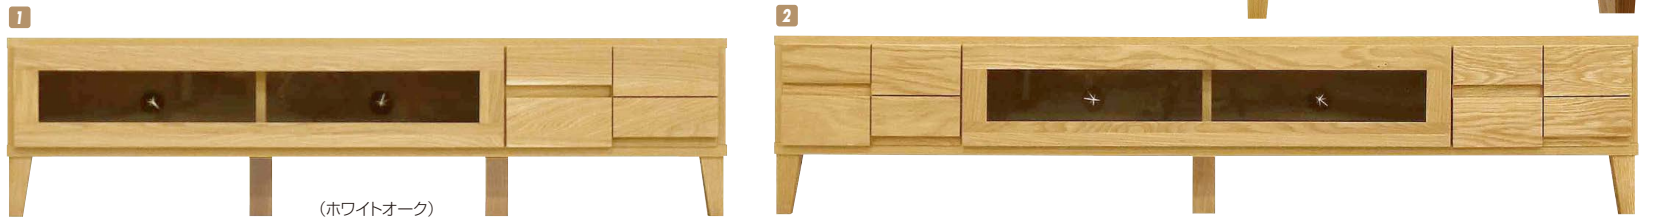

## ビータ

材質/ホワイトオーク・ウォールナット  
 カラー/ホワイトオーク・ウォールナット  
 ●日本製

**1**  
 TVボード150  
 (ホワイトオーク)  
 W1500×D450×H373  
 ¥118,400 才数7

**2**  
 TVボード180  
 (ホワイトオーク)  
 W1800×D450×H373  
 ¥125,700 才数9

**3**  
 TVボード200  
 (ホワイトオーク)  
 W2000×D450×H373  
 ¥133,400 才数10

## ヴィルトA

材質/ウォールナット  
 カラー/ブラウン  
 ●突板ガラスを使用しており扉を  
 締めたままリモコン操作ができます

**7**  
 TVボード170  
 W1700×D440×H437  
 ¥185,000 才数12

## クレスポ

材質/ウォールナット  
 カラー/ブラウン  
 ●ウォールナットの本目と  
 ブラックガラスが絶妙なコントラストで  
 スタイリッシュなTVボードです

**8**  
 TVボード160  
 W1600×D435×H330  
 ¥129,000 才数12

## グロッセ

材質/ウォールナット  
 カラー/ブラウン  
 ●突板ガラスを使用しており  
 扉を締めたままリモコン  
 操作ができます

**9**  
 TVボード180  
 W1800×D467×H350  
 ¥233,400 才数15