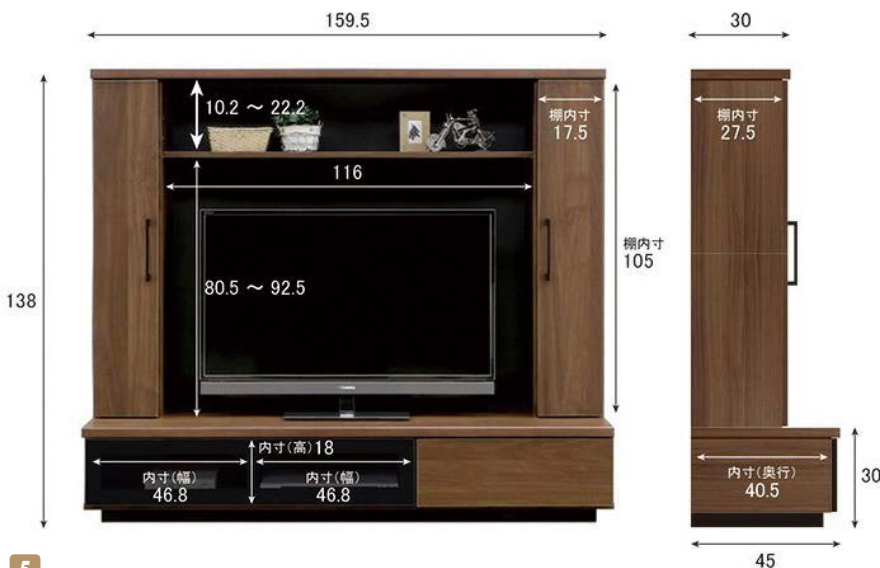

プロット

材質/MDF・ハイグロス
 カラー/ホワイト(ホワイト木目)・ブラック(ブラック木目)
 ●重ね ●日本製

●引出しは奥の物まで簡単に取れるフルスライドレールを採用しております。引出しの上部にはオープンスペースがありますので、デッキ2台収納可能です

●左右は開閉式の扉になっておりますので長めの物等を使用するのに便利です。また、棚板が各一枚あります

●上台の棚ガラスには8mm厚のガラスを使用しております。また、棚ガラスがスライドしない棚ダボを使用している安全設計です

●カウンター部には前板と同じハイグロスを採用しており一体感ある仕上がりにしております

1 2

ミドルTVボード170
 W1700×D450×H1500
 ¥101,000 才数43(2ヶ口)

(ホワイト木目)

TVスペース
 W1290×H910

(ブラック木目)

アトス

材質/MDF・PVC木目
 カラー/ナチュラル・ブラウン
 ●重ね ●日本製

●可動式のガラス棚板が2枚付いており、置物によって調整ができます。しかも前にスレ落ちない耐震式のダボが付いています

●引出しは奥の物まで簡単に取れるフルスライドレールを採用しております

●キャビネット部の棚板も可動式で便利に活用

3 4

ミドルTVボード155
 W1550×D450×H1580
 ¥78,700 才数41(2ヶ口)

(ナチュラル)

TVスペース
 W1180×H770

(ブラウン)

ウォッカ

材質/強化紙
 カラー/ブラウン
 ●フラップ扉(ブラック色ガラス):スローダウンステー ●引出しフルオープンスライドレール付
 ●ハンドル:ブラック色スチール ●稼働棚 オープン部:1点 キャビネット内:左右各4点
 ●重ね ●日本製 ●上台・下台は分割可。1梱包のため1個口表記となります

5
 ミドルTVボード160
 W1595×D450×H1380
 ¥88,000 才数37