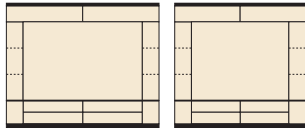

ライモンド

材質/ウォールナット(ブラウン)・
ホワイトオーク(ダークブラウン)
カラー/ブラウン・ダークブラウン

- 引出しはソフトクローズ仕様
- 扉は静かに閉まるダンパー付蝶番
- TVボードは移動、設置に便利な5分割ロックダウン
- 2色対応
- 日本製

(ブラウン)

TVスペース
W1560×D420×H1000

(ダークブラウン)

TVスペース
W1260×D420×H1000

(ブラウン)

(ダークブラウン)

1
TVボード210
W2100×D448×H1710
¥373,400 才数37(4ヶ口)

2
TVボード180
W1800×D448×H1710
¥328,700 才数32(4ヶ口)

3
ローボード180
W1800×D448×H410
¥179,400 才数15

4
ローボード210
W2100×D448×H410
¥209,400 才数15

5
壁掛金具Bタイプ
¥56,000 才数3

壁掛金具Bタイプ(ブラウン)

アルディット

材質/ウォールナット
カラー/ブラウン・ナチュラル

- 引出しはソフトクローズ仕様
- 棚板は可動式
- ブラック色アルミフレームガラス扉
- 上台の板厚は女性でも軽く開閉できるブルムステー付
- テレビの位置は左右組替え可
- 背板には別売りの壁掛用金具が取付可
- 移動、設置の便利な4分割ロックダウン
- オイルフィニッシュ
- 日本製

(ブラウン)

TVスペース
W1540×D390×H970