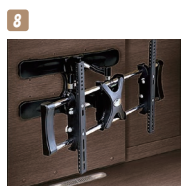

壁掛金具Bタイプ(ブラウン)

アルディット

材質/ウォールナット
カラー/ブラウン・ナチュラル

- 引出しはソフトクローズ仕様
- 棚板は可動式
- ブラック色アルミフレームガラス扉
- 上台の板厚は女性でも軽く開閉できるブルムステー付
- テレビの位置は左右組替え可
- 背板には別売りの壁掛用金具が取付可
- 移動、設置の便利な4分割ロックダウン
- オイルフィニッシュ
- 日本製

(ブラウン)

TVスペース
W1540×D390×H970

(ナチュラル)

6 7
TVボード210
W2100×D420×H1700
¥298,700 才数42(3ヶ口)

壁掛金具Bタイプ(ブラウン)

8
壁掛用金具Bタイプ
¥56,000 才数3