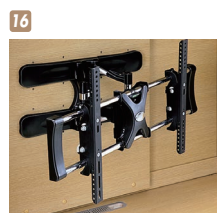

壁掛金具Bタイプ(ブラウン)

壁掛金具Bタイプ(ナチュラル)

7 8 9

(ナチュラル)

1 2 (ブラウン) 3

TVスペース  
 W1540×D427×H1000  
 AV機器収納部  
 W760×D424×H130(2ヶ所)

AV機器収納部  
 W760×D424×H130(2ヶ所)

**1 7**  
 キャビネット(L)(R)40  
 W400×D455×H1800  
 ¥149,400 才数14