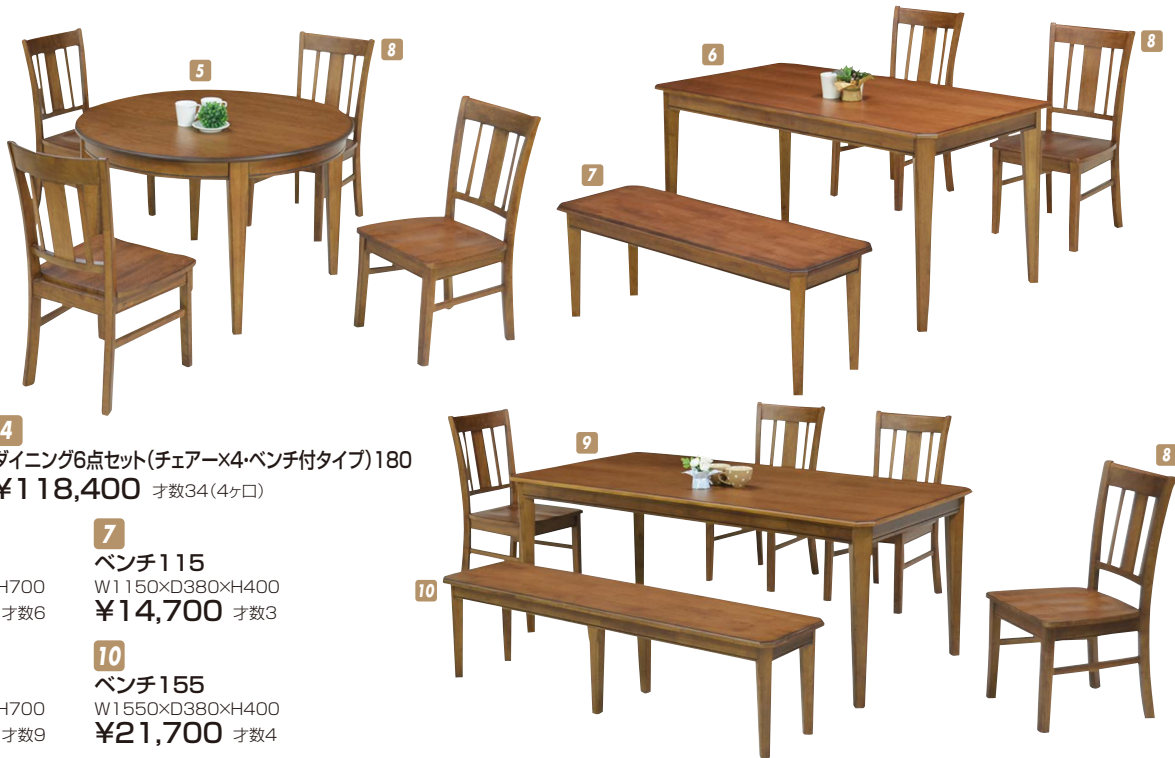

## マイク

材質/テーブル:オーク突板・ラバーウッド  
ベンチ・チェア:ラバーウッド

カラー/ミディアムブラウン

※チェアは1箱2脚入ですので  
2脚単位で発注をお願いします

**1**  
ダイニング5点セット(丸テーブル)112  
¥89,700 才数27(3ヶ口)

**2**  
ダイニング4点セット(ベンチ付タイプ)140  
¥78,000 才数19(3ヶ口)

**3**  
ダイニング5点セット(チェア×3・ベンチ付タイプ)180  
¥105,400 才数34(4ヶ口)

**5**  
丸テーブル112  
W1120×D1120×H700  
¥38,000 才数6

**6**  
テーブル140  
W1400×D800×H700  
¥38,000 才数6

**7**  
ベンチ115  
W1150×D380×H400  
¥14,700 才数3

**8**  
チェア  
W450×D550×H870(SH405)  
¥13,000 才数11(1箱2脚入)

**9**  
テーブル180  
W1800×D900×H700  
¥45,000 才数9

## ブロード

材質/オーク突板・ラバーウッド・PVC  
カラー/ミディアムブラウン

●関連商品:マイク(板座)  
●チェアは2脚単位でお願いします

**11**  
ダイニング5点セット112丸  
¥89,700 才数27(3ヶ口)

**12**  
ダイニング4点セット(ベンチ)140  
¥78,000 才数20(3ヶ口)

**13**  
ダイニング5点セット140  
¥89,700 才数27(3ヶ口)