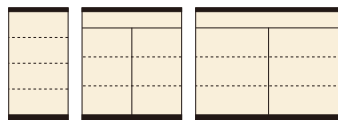

11 16
カウンター下収納90(3枚扉)
W890×D270×H850
¥43,000 才数8

12 17
カウンター下収納120(4枚扉)
W1180×D270×H850
¥52,400 才数10

13 18
カウンター下収納40(引出し)
W400×D270×H850
¥29,400 才数4

ホーム(引戸)

材質/デルナチュレシート
カラー/ホワイト・ダークブラウン

- アジャスター使用時の高さ本体+10~110mmまでです