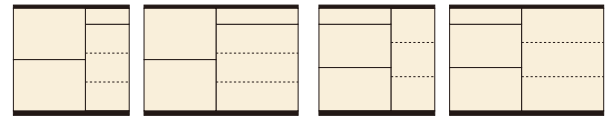

90 OPスペース
W555×D395×H396

120 OPスペース
W555×D395×H396

11
OPカウンター90
W893×D446×H850
¥60,000 才数13

12
OPカウンター120
W1188×D446×H850
¥74,700 才数17

13
カウンター90(引出し)
W893×D446×H850
¥63,700 才数13

14
カウンター120(引出し)
W1188×D446×H850
¥82,400 才数17

トパース

材質/ハイグロス
カラー/ホワイト・ブラック

- ●裏化粧仕上げ ●奥深タイプ ●アルミ引手安全カバー付
- ●カウンターポストフォームメラミン(大理石調)
- ●全フルオープンレール、内部はオレフィンラッピング加工