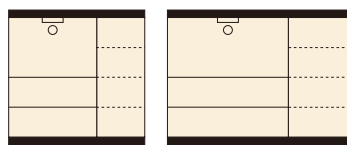

7
カウンター90
 W895×D480×H1000
¥93,400 才数16

8
カウンター120
 W1195×D480×H1000
¥112,000 才数22

9
カウンター140(写真無し)
 W1390×D480×H1000
¥127,000 才数25

(メープル)

90 OPスペース
 W319×D430×H320

120 OPスペース
 W369×D430×H320

メアリー

材質/MDF・ハイグロス
 カラー/ホワイト珪目

- カウンター天板は人工大理石調のメラミンです
- 裏化粧板張りです
- キャスター付
- 可動棚は各2枚です
- 日本製

10
カウンター80
 W798×D480×H890
¥67,400 才数13

11
オープンカウンター80
 W798×D480×H890
¥67,400 才数13

12
オープンカウンター120
 W1194×D480×H890
¥82,400 才数20

80 OPスペース
 W369×D430×H370

120 OPスペース
 W369×D430×H370

華

材質/MDF・強化紙(ブラウン)、MDF・ハイグロス(ホワイト)
 カラー/ブラウン・ホワイト

- 引出しフルオープンレール(3段レール)
- 天板はメラミンです
- 家電が使いやすい高さです
- 収納力があります
- 飛散防止ガラス使用
- 日本製

(ブラウン)

(ホワイト)

13 15
カウンター90
 W895×D450×H910
¥71,000 才数14