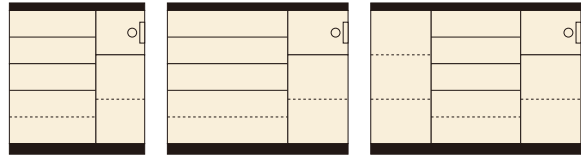

セイント

材質/MDF・強化紙(ウォールナット)・ハイグロス(ホワイト)
 カラー/ウォールナット色・ホワイト

- 全段引出しはソフトクローズスレールです
- OP部上部はモイス材を使用しています
- 裏面化粧仕上げです
- 日本製

(ウォールナット色)

90 OPスペース
 W319×D430×H320

1 4
カウンター90
 W895×D480×H1000
¥93,400 才数16

120 OPスペース
 W369×D430×H320

2 5
カウンター120
 W1195×D480×H1000
¥112,000 才数22

140 OPスペース
 W319×D430×H320

3 6
カウンター140
 W1390×D480×H1000
¥127,000 才数25

(ホワイト色)

エデン

材質/MDF・強化紙(メープル)
 カラー/ナチュラル

- 全段引出しはソフトクローズスレールです
- OP部上部はモイス材を使用しています
- 裏面化粧仕上げです
- 日本製

7
カウンター90
 W895×D480×H1000
¥93,400 才数16

8
カウンター120
 W1195×D480×H1000
¥112,000 才数22

9
カウンター140(写真無し)
 W1390×D480×H1000
¥127,000 才数25

(メープル)

90 OPスペース
 W319×D430×H320

120 OPスペース
 W369×D430×H320

メアリー

材質/MDF・ハイグロス
 カラー/ホワイト珪目