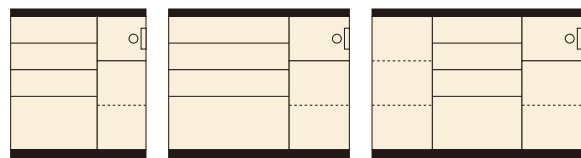

セイント

材質/MDF・強化紙(ウォールナット)・ハイグロス(ホワイト)
 カラー/ウォールナット色・ホワイト

- 全段引出しはソフトクローズスレールです
- OP部上部はモイス材を使用しています
- 裏面化粧仕上げです
- 日本製

(ウォールナット色)

90 OPスペース
 W319×D430×H320

1 4
カウンター90
 W895×D480×H1000
¥93,400 才数16

120 OPスペース
 W369×D430×H320

2 5
カウンター120
 W1195×D480×H1000
¥112,000 才数22

140 OPスペース
 W319×D430×H320

3 6
カウンター140
 W1390×D480×H1000
¥127,000 才数25

(ホワイト色)

エデン

材質/MDF・強化紙(メープル)
 カラー/ナチュラル

- 全段引出しはソフトクローズスレールです
- OP部上部はモイス材を使用しています
- 裏面化粧仕上げです
- 日本製

7
カウンター90
 W895×D480×H1000
¥93,400 才数16

8
カウンター120
 W1195×D480×H1000
¥112,000 才数22

9
カウンター140(写真無し)
 W1390×D480×H1000
¥127,000 才数25

(メープル)

90 OPスペース
 W319×D430×H320

120 OPスペース
 W369×D430×H320

メアリー

材質/MDF・ハイグロス
 カラー/ホワイト珪目

- カウンター天板は人工大理石調のメラミンです
- 裏化粧板張りです
- キャスター付
- 可動棚は各2枚です
- 日本製

10
カウンター80
 W798×D480×H890
¥67,400 才数13

11
オープンカウンター80
 W798×D480×H890
¥67,400 才数13

12
オープンカウンター120
 W1194×D480×H890
¥82,400 才数20

80 OPスペース
 W369×D430×H370