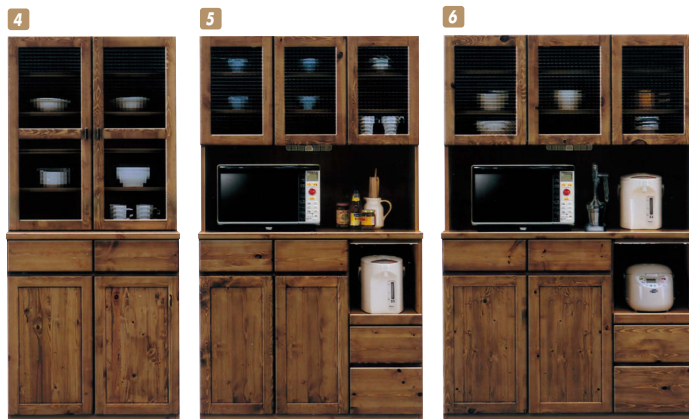

# アルジェ

材質/パイン材・オイル塗装  
 カラー/ナチュラル・ブラウン

- 引出しフルオープンスライドレール
- モイス使用
- 耐震ラッチ付
- クロスベンガラス
- 引出し箱組
- 日本製

(ブラウン)

(ナチュラル)

105 OPスペース  
 上:W1000×D445×H430  
 下:W320×D415×H380

120 OPスペース  
 上:W1150×D445×H430  
 下:W370×D415×H380

**1 4**  
 ダイニングボード80  
 W800×D465×H1820  
 ¥86,000 才数25

**2 5**  
 オープンボード105  
 W1050×D465×H1820  
 ¥124,400 才数33

**3 6**  
 オープンボード120  
 W1200×D465×H1820  
 ¥141,400 才数38

食器棚

# ガードナー

材質/MDF・強化紙  
 カラー/ブラウン

- 重ね
- フルオープンレール
- 日本製

**7**  
 レンジボード60  
 W594×D450×H1790  
 ¥63,700 才数18

**8**  
 レンジボード120  
 W1170×D530×H1790  
 ¥162,700 才数41(2ヶ口)

**9**  
 ダイニングボード120(引出)  
 W1170×D450×H1790  
 ¥149,400 才数35(2ヶ口)