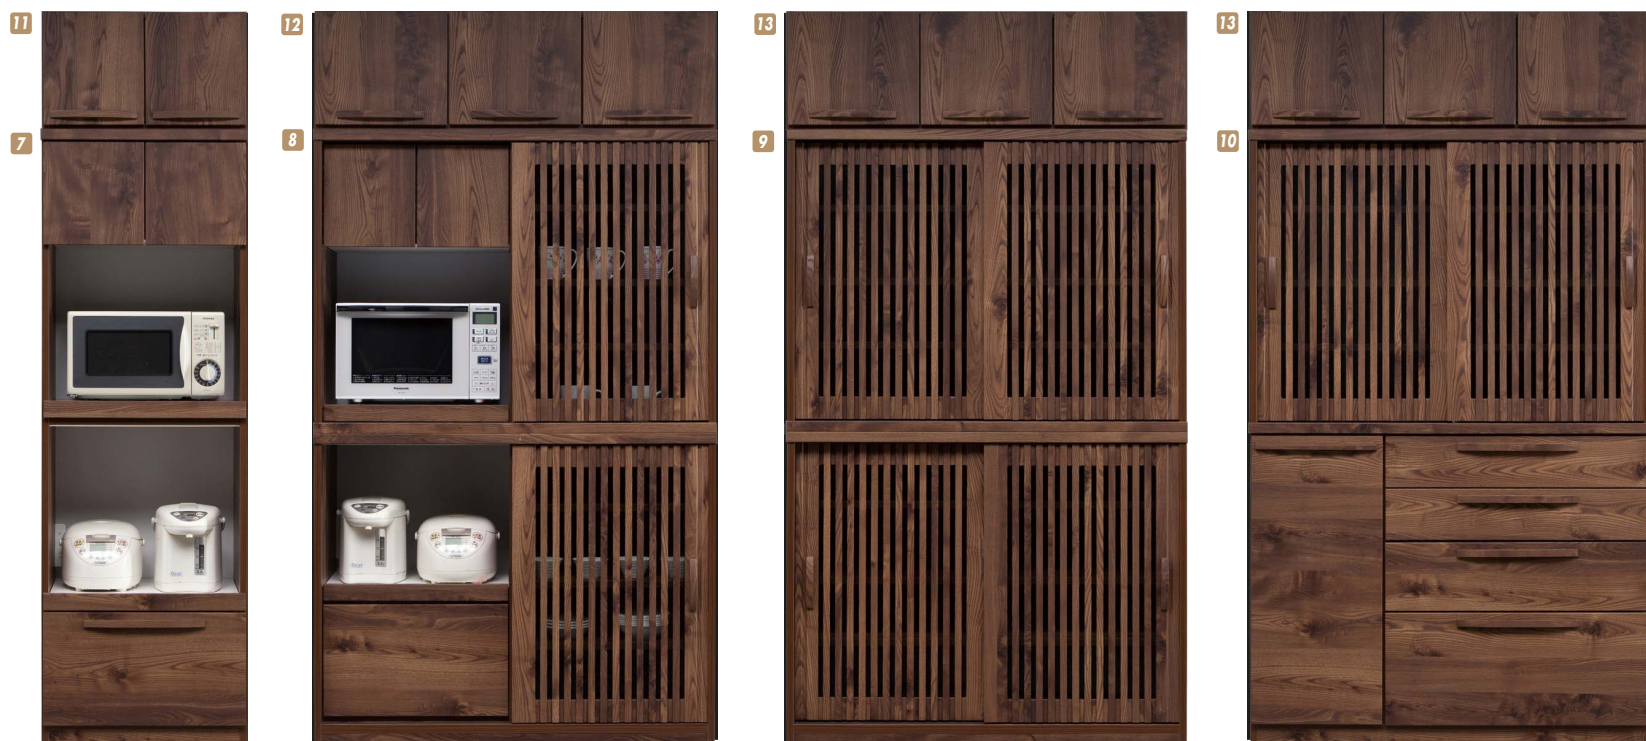

**1 4**  
 ダイニングボード80  
 W800×D465×H1820  
 ¥86,000 才数25

**2 5**  
 オープンボード105  
 W1050×D465×H1820  
 ¥124,400 才数33

**3 6**  
 オープンボード120  
 W1200×D465×H1820  
 ¥141,400 才数38

食器棚

# ガードナー

材質/MDF・強化紙  
 カラー/ブラウン

- 重ね
- フルオープンレール
- 日本製

**7**  
 レンジボード60  
 W594×D450×H1790  
 ¥63,700 才数18

**8**  
 レンジボード120  
 W1170×D530×H1790  
 ¥162,700 才数41(2ヶ口)

**9**  
 ダイニングボード120(引出)  
 W1170×D450×H1790  
 ¥149,400 才数35(2ヶ口)