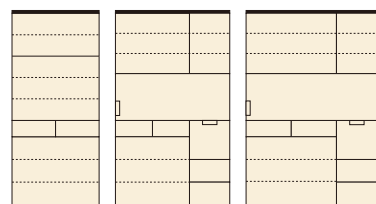

# アルジェ

材質/パイン材・オイル塗装  
 カラー/ナチュラル・ブラウン

- 引出しフルオープンスライドレール
- モイス使用
- 耐震ラッチ付
- クロスベンガラス
- 引出し箱組
- 日本製

(ブラウン)

(ナチュラル)

105 OPスペース  
 上:W1000×D445×H430  
 下:W320×D415×H380

120 OPスペース  
 上:W1150×D445×H430  
 下:W370×D415×H380

**1 4**  
 ダイニングボード80  
 W800×D465×H1820  
 ¥86,000 才数25

**2 5**  
 オープンボード105  
 W1050×D465×H1820  
 ¥124,400 才数33

**3 6**  
 オープンボード120  
 W1200×D465×H1820  
 ¥141,400 才数38

食器棚

# ガードナー

材質/MDF・強化紙  
 カラー/ブラウン

- 重ね
- フルオープンレール
- 日本製

**7**  
 レンジボード60  
 W594×D450×H1790  
 ¥63,700 才数18

**8**  
 レンジボード120  
 W1170×D530×H1790  
 ¥162,700 才数41(2ヶ口)

**9**  
 ダイニングボード120(引出)  
 W1170×D450×H1790  
 ¥149,400 才数35(2ヶ口)

**10**  
 ダイニングボード120(引出)  
 W1170×D450×H1790  
 ¥162,700 才数35(2ヶ口)

**11**  
 上置60  
 W594×D440×H350  
 ¥32,000 才数4

**12**  
 上置120(レンジ用)  
 W1170×D520×H350  
 ¥50,700 才数8

**13**  
 上置120  
 W1170×D440×H350  
 ¥45,000 才数7