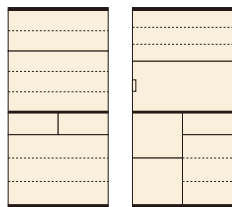

チェルシー

材質/MDF・ハイグロスシート
 カラー/ライトブラウン・ナチュラル・
 ホワイト・ダークブラウン

- モイス付
- フルオープンレール
- メラミンポストフォーム
- 日本製

1 2 3 4
オープンボード90
 W900×D450×H1810
¥78,700 才数27(2ヶ口)

(ライトブラウン)

(ナチュラル)

(ホワイト)

(ダークブラウン)

(ホワイト)

(ナチュラル)

(ブラック)

5 6 7
オープンダイニング90
 W845×D440×H1835
¥67,400 才数26

90 OPスペース
 上:W800×D405×H500
 下:W480×D405×H345

●コンセント
 2口コンセントを使用しています(上台のみ)

●カウンター天板
 天板はポリエステル化粧板ですので、キズ・汚れに強く、お掃除も簡単です!

●レール
 全引出スライドカウンターには、フルオープンスライドレールを使用しています

●ミストガラス
 収納物が見えすぎないミストガラスを使用しています

キッド

材質/強化紙(ブラウン)・ポリ板(ホワイト)
 カラー/ブラウン・ホワイト

- レンジボード上台OP部上部モイス付
- クリーンシーゴスシート使用
- 日本製

8 10
ダイニングボード90(重ね)
 W890×D410×H1790
¥74,700 才数25

9 11
レンジボード90(重ね)
 W890×D410×H1790
¥74,700 才数25

(ブラウン)

(ホワイト)

OPスペース
 上:W850×D372×H442
 下:W415×D370×H358