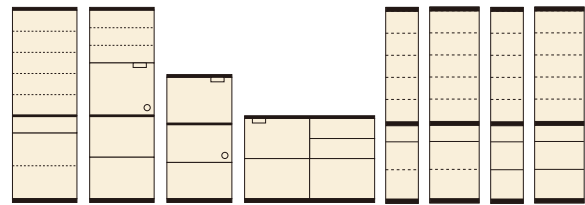

ジェラートII

材質/MDF
 カラー/ホワイト(ツヤありポリ板)・
 ブラウン(強化シート)

- 天面・カウンター面は
 シルバー色のローカン貼り
- ミストガラス使用
- 耐震タボ使用
- 引出しはスライドレール付
- 105カウンターはキャスター付
- 日本製

1 3
オープンダイニング105
 W1045×D450×H1905
¥80,400 才数33

2 4
カウンター105
 W1045×D450×H930
¥48,700 才数16

105 OPスペース
 上:W1000×D430×H470
 下:W350×D405×H420

105 OPスペース
 W350×D405×H420

アクア

材質/MDF
 塗装/エナメル塗装
 カラー/ホワイト

- カウンター・レンジ台と組み合わせて収納カアップとしても、すき間家具としても、どちらでも使えます
- 引出し全てフルオープンレール使用 ●ホワイトエナメル塗装 ●レンジ台・カウンター・背面塗装
- クロスベンガラス ●日本製

60 OPスペース
 上:W549×D400×H430
 下:W549×D400×H330

60 OPスペース
 上:W549×D400×H410
 下:W549×D400×H340

120 OPスペース
 W549×D400×H310

9
キャビネット(A)30
 W300×D450×H1800
¥33,000 才数9

5
ダイニングボード60
 W595×D453×H1800
¥49,000 才数18