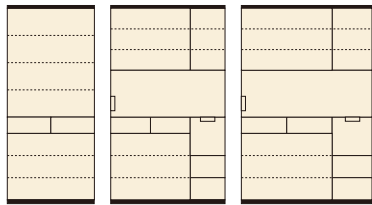

ロシェ

材質/強化紙
カラー/ナチュラル

- 上部オープン部分にはモイス付
- 引出しはフルオープンレール
- 日本製

1
ダイニングボード70
W698×D425×H1800
¥81,400 才数20

105 OPスペース
上:W995×D435×H485
下:W310×D410×H405

2
オープン
ダイニングボード105
W1043×D425×H1800
¥114,000 才数30(2ヶ口)

doug (ダッグ)

材質/強化シート
カラー/ナチュラル

- タイル型の引出し前板がポイント
- 105OPモイス使用
- 引出し箱組
- 引出しフルオープンレール付
- ダブルコンセント付
- 日本製

3
ダイニングボード60
W597×D465×H1850
¥80,400 才数19

105 OPスペース
上:W1000×D445×H425
下:W420×D415×H360

4
オープンボード105
W1043×D465×H1850
¥117,700 才数34(2ヶ口)

食器棚

チャトラ

材質/MDF・強化シート
カラー/ブラウン・ナチュラル

- ガラス裏面フィルム貼り
- スモークガラス使用
- 引出し箱組、フルオープンレール付
- 耐震ラッチ付
- OP部モイス使用
- コンセント付
- 2色対応
- カウンターは背面化粧仕上げ
- 日本製

5 8
ダイニングボード80
W800×D465×H1820
¥82,400 才数25

120 OPスペース
上:W1150×D445×H430
下:W370×D415×H380

7 10
オープンボード120
W1200×D465×H1820
¥115,700 才数38

80 OPスペース
W360×D415×H400

11
カウンター80
W800×D465×H905
¥60,000 才数12

120 OPスペース
W360×D415×H400

13
カウンター120
W1200×D465×H905
¥78,700 才数18

(ブラウン)

(ナチュラル)

(ブラウン)