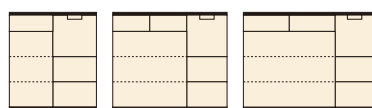

ロシェ

材質/強化紙
カラー/ナチュラル

- 上部オープン部分にはモイス付
- 引出しはフルオープンレール
- 日本製

1
ダイニングボード70
W698×D425×H1800
¥81,400 才数20

105 OPスペース
上:W995×D435×H485
下:W310×D410×H405

2
オープン
ダイニングボード105
W1043×D425×H1800
¥114,000 才数30(2ヶ口)

doug (ダッグ)

材質/強化シート
カラー/ナチュラル

- タイル型の引出し前板がポイント
- 105OPモイス使用
- 引出し箱組
- 引出しフルオープンレール付
- ダブルコンセント付
- 日本製

3
ダイニングボード60
W597×D465×H1850
¥80,400 才数19

105 OPスペース
上:W1000×D445×H425
下:W420×D415×H360

4
オープンボード105
W1043×D465×H1850
¥117,700 才数34(2ヶ口)

食器棚

チャトラ

材質/MDF・強化シート
カラー/ブラウン・ナチュラル

- ガラス裏面フィルム貼り
- スモークガラス使用
- 引出し箱組、フルオープンレール付
- 耐震ラッチ付
- OP部モイス使用
- コンセント付
- 2色対応
- カウンターは背面化粧仕上げ
- 日本製

5 8
ダイニングボード80
W800×D465×H1820
¥82,400 才数25

120 OPスペース
上:W1150×D445×H430
下:W370×D415×H380

7 10
オープンボード120
W1200×D465×H1820
¥115,700 才数38

80 OPスペース
W360×D415×H400

11
カウンター80
W800×D465×H905
¥60,000 才数12

120 OPスペース
W360×D415×H400

13
カウンター120
W1200×D465×H905
¥78,700 才数18

(ブラウン)

(ナチュラル)

(ブラウン)