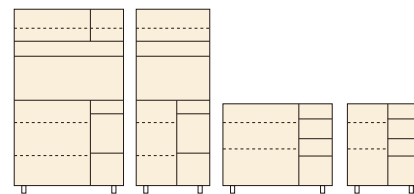

# ヴォレ

材質/強化紙・オーク材(NA)・パイン材(WH)  
 カラー/ナチュラル・ホワイト

- 前板回りに天然木の額縁を施しています。
- 上扉は、大扉・フラップ扉 下扉は開戸
- 深引きスライドカウンターはフルオープンレール付
- 下台オープン部分上部にはモイス付

(ナチュラル)

(ホワイト)

**8**  
 レンジボード105  
 W1040×D450×H1750/120  
 ¥141,000 才数31(2ヶ口)