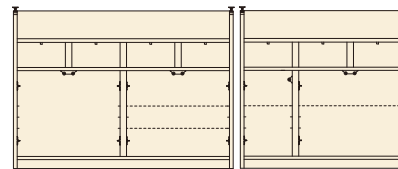

クリスタルⅢ

材質/MDF
カラー/ホワイト

- 天板・メラミン・ポストフォーム ●エナメル塗装 ●箱組
- スライドカウンター付 ●コンセント付 ●モイス使用

1 50 OPスペース 上:W455×D415×H650 下:W455×D395×H420
 2 60 OPスペース 上:W555×D415×H650 下:W555×D395×H420
 3 70 OPスペース 上:W655×D415×H650 下:W655×D395×H420
 4 80 OPスペース 上:W755×D415×H650 下:W755×D395×H420
 5 50 OPスペース 上:W455×D415×H345 下:W455×D395×H420
 6 60 OPスペース 上:W555×D415×H345 下:W555×D395×H420
 7 70 OPスペース 上:W655×D415×H345 下:W655×D395×H420
 8 80 OPスペース 上:W755×D415×H345 下:W755×D395×H420

1
トリプルハイレンジ50
W495×D445×H1800
¥51,700 才数15

2
トリプルハイレンジ60
W595×D445×H1800
¥57,000 才数18

3
トリプルハイレンジ70
W695×D445×H1800
¥63,700 才数21

4
トリプルハイレンジ80
W795×D445×H1800
¥72,400 才数24

5
ハイレンジ50
W495×D445×H1800
¥58,700 才数15

6
ハイレンジ60
W595×D445×H1800
¥63,700 才数18

7
ハイレンジ70
W695×D445×H1800
¥67,000 才数21

8
ハイレンジ80
W795×D445×H1800
¥72,400 才数24

9 60 OPスペース
W555×D330×H750

10 70 OPスペース
W655×D330×H750

9
ミドルレンジボード60
W600×D400×H1291
¥44,700 才数12