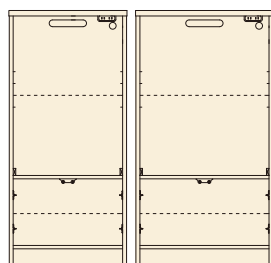

クリスタルⅢ

材質/MDF
カラー/ホワイト

- 天板・メラミン・ポストフォーム ●エナメル塗装 ●箱組
- スライドカウンター付 ●コンセント付 ●モイス使用

1 50 OPスペース 上:W455×D415×H650 下:W455×D395×H420
 2 60 OPスペース 上:W555×D415×H650 下:W555×D395×H420
 3 70 OPスペース 上:W655×D415×H650 下:W655×D395×H420
 4 80 OPスペース 上:W755×D415×H650 下:W755×D395×H420
 5 50 OPスペース 上:W455×D415×H345 下:W455×D395×H420
 6 60 OPスペース 上:W555×D415×H345 下:W555×D395×H420
 7 70 OPスペース 上:W655×D415×H345 下:W655×D395×H420
 8 80 OPスペース 上:W755×D415×H345 下:W755×D395×H420

1
トリプルハイレンジ50
W495×D445×H1800
¥51,700 才数15

2
トリプルハイレンジ60
W595×D445×H1800
¥57,000 才数18

3
トリプルハイレンジ70
W695×D445×H1800
¥63,700 才数21

4
トリプルハイレンジ80
W795×D445×H1800
¥72,400 才数24

5
ハイレンジ50
W495×D445×H1800
¥58,700 才数15

6
ハイレンジ60
W595×D445×H1800
¥63,700 才数18

7
ハイレンジ70
W695×D445×H1800
¥67,000 才数21

8
ハイレンジ80
W795×D445×H1800
¥72,400 才数24

9 60 OPスペース
W555×D330×H750

10 70 OPスペース
W655×D330×H750

9
ミドルレンジボード60
W600×D400×H1291
¥44,700 才数12

10
ミドルレンジボード70
W700×D400×H1291
¥50,000 才数14

11
カウンター下キャビ120
W1185×D300×H850(858~958)
¥60,400 才数12

12
カウンター下キャビ90
W890×D300×H850(858~958)
¥48,400 才数9

13
キッチンカウンター60
W600×D400×H910
¥43,000 才数8

14
キッチンカウンター90
W895×D400×H910
¥63,700 才数13