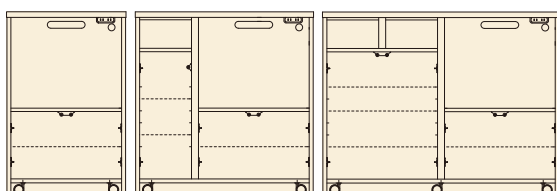

6
ハイレンジ60
W595×D445×H1800
¥63,700 才数18

7
ハイレンジ70
W695×D445×H1800
¥67,000 才数21

8
ハイレンジ80
W795×D445×H1800
¥72,400 才数24

9 60 OPスペース
W555×D330×H750

10 70 OPスペース
W655×D330×H750

9
ミドルレンジボード60
W600×D400×H1291
¥44,700 才数12

10
ミドルレンジボード70
W700×D400×H1291
¥50,000 才数14

11
カウンター下キャビ120
W1185×D300×H850(858~958)
¥60,400 才数12

12
カウンター下キャビ90
W890×D300×H850(858~958)
¥48,400 才数9

13
キッチンカウンター60
W600×D400×H910
¥43,000 才数8

14
キッチンカウンター90
W895×D400×H910
¥63,700 才数13