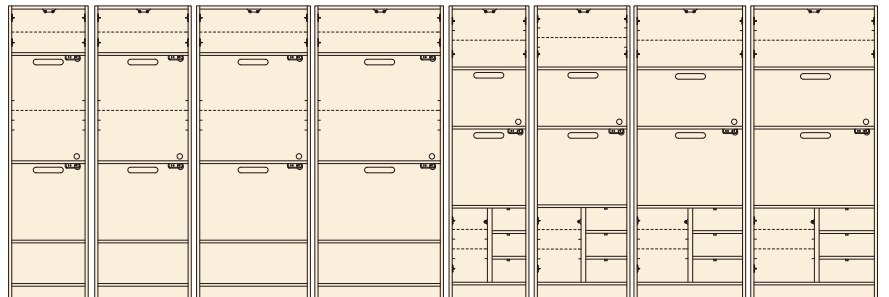

クリスタルⅢ

材質/MDF
カラー/ホワイト

- 天板・メラミン・ポストフォーム ●エナメル塗装 ●箱組
- スライドカウンター付 ●コンセント付 ●モイス使用

1 50 OPスペース 上:W455×D415×H650 下:W455×D395×H420
 2 60 OPスペース 上:W555×D415×H650 下:W555×D395×H420
 3 70 OPスペース 上:W655×D415×H650 下:W655×D395×H420
 4 80 OPスペース 上:W755×D415×H650 下:W755×D395×H420
 5 50 OPスペース 上:W455×D415×H345 下:W455×D395×H420
 6 60 OPスペース 上:W555×D415×H345 下:W555×D395×H420
 7 70 OPスペース 上:W655×D415×H345 下:W655×D395×H420
 8 80 OPスペース 上:W755×D415×H345 下:W755×D395×H420

1
トリプルハイレンジ50
W495×D445×H1800
¥51,700 才数15

2
トリプルハイレンジ60
W595×D445×H1800
¥57,000 才数18

3
トリプルハイレンジ70
W695×D445×H1800
¥63,700 才数21

4
トリプルハイレンジ80
W795×D445×H1800
¥72,400 才数24

5
ハイレンジ50
W495×D445×H1800
¥58,700 才数15

6
ハイレンジ60
W595×D445×H1800
¥63,700 才数18

7
ハイレンジ70
W695×D445×H1800
¥67,000 才数21

8
ハイレンジ80
W795×D445×H1800
¥72,400 才数24

9 60 OPスペース
W555×D330×H750

10 70 OPスペース
W655×D330×H750

9
ミドルレンジボード60
W600×D400×H1291
¥44,700 才数12