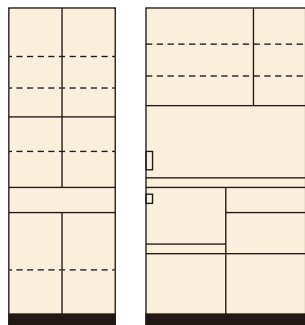

アリスト

材質/ハイグロス
 カラー/シルバー・ナチュラル・
 ホワイト・ブラック

- 前板ハイグロス仕様
- 側面クリーンイーゴスシート使用
- 引出しソフトクローゼーシングレール
- 引出しラッピング加工
- 下部オープンスペースモイス仕様
- 耐震タボ
- 日本製

1
 70 OPスペース
 上:W655×D430×H730
 下:W655×D430×H360

2 (シルバー)

3
 90 OPスペース
 上:W555×D430×H730
 下:W555×D430×H360

1 6 11 16
 オープンボード70
 W700×D470×H1800
 ¥74,700 才数22

2 7 12 17
 ダイニングボード70
 W700×D470×H1800
 ¥86,000 才数22

3 8 13 18
 オープンボード90
 W900×D470×H1800
 ¥93,400 才数29

4 9 14 19
 上置70
 W700×D465×H300
 ¥20,700 才数4

5 10 15 20
 上置90
 W900×D465×H300
 ¥25,700 才数5

クロス

材質/MDF・EBコート紙
 カラー/メイプル・ウォールナット

- 全段フルオープンレール
- 上部2ロコンセント、下部1ロコンセント
- クロスガラス
- 日本製

NA(メイプル)

90 OPスペース
 上:W845×D365×H400
 下:W410×D365×H310

(ウォールナット)

21 23
 ダイニングボード60
 W600×D400×H1800
 ¥74,700 才数16

22 24
 オープンボード90
 W900×D400×H1800
 ¥93,400 才数24