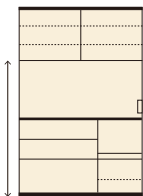

4

オープンボード90(写真無し)
W890×D480×H1910
¥93,400 才数31(2ヶ口)

(ホワイトパール)

(ナチュラル木目)

(ブラックライン)

120 OPスペース
上:W1120×D460×H490
下:W350×D430×H350

食器棚

カンヌ

材質/ハイグロスシート
カラー/ホワイト・ブラック

- 熱・キズに強いメラミンカウンター
- 耐震タボ
- 上・下オープンスペースにモイス付
- 引出しは全段フルレール付
- 最上段はソフトクローズスレール
- モイス付
- ブラックは本体側面内部が黒です
- 日本製

(ホワイト)

120 OPスペース
上:W1120×D430×H495
下:W355×D405×H320

(ブラック)

5 6

オープンボード120
W1170×D450×H1950
¥112,000 才数38(2ヶ口)

キキ

材質/ハイグロスシート
カラー/ホワイトパール・ナチュラル木目・ブラックライン

- 大型レンジ対応
- 女性が使いやすい高さ設計
- 引出しは全段フルレール付
- 最上段はソフトクローズスレール
- モイス付(上台オープンスペースのみ)
- 2口コンセント付
- 日本製

1330mm
この位置が低いので女性が使いやすい

(ホワイトパール)

(ナチュラル木目)

(ブラックライン)

120 OPスペース
上:W1120×D460×H480
下:W350×D430×H300

7 8 9

オープンボード120
W1170×D480×H1800
¥104,700 才数38(2ヶ口)

90 OPスペース
上:W840×D460×H480
下:W350×D430×H300

10

オープンボード90(写真無し)
W890×D480×H1800
¥93,400 才数29(2ヶ口)