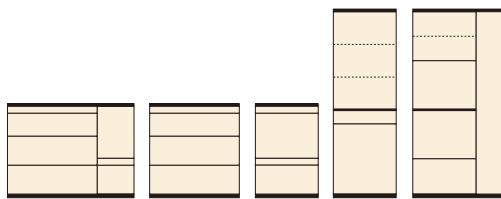

シンプル

材質/MDF
 塗装/エナメル塗装
 カラー/ホワイト

- 半透明のミストガラス (5mm厚強化)
- スモークガラス (5mm厚強化)
- ホワイトガラス (塗装ガラス)
- 3タイプより選べます
- F☆☆☆☆
- 引出し
- フルオープンレール付
- 日本製

(スモークガラス)

(ミストガラス)

(ホワイトガラス)

1 2 3
食器棚120
 W1200×D440×H2000
¥149,400 才数42(2ヶ口)

4
レンジボード60
 W600×D445×H2000
¥74,700 才数20

60 OPスペース
 上:W560×D405×H375
 中:W560×D405×H355
 下:W560×D405×H345

ソリッド(BR)

材質/強化紙
 カラー/ブラウン

- レンジボードカウンターのOP部上部モイス付
- サービスカウンター付
- 裏化粧板(カウンターののみ)
- 日本製

5
カウンター120
 W1204×D420×H895
¥63,700 才数18

6
カウンター85
 W853×D420×H895
¥48,700 才数12

7
カウンター60
 W598×D420×H895
¥37,400 才数9

8
ダイニングボード60
 W598×D420×H1795
¥46,700 才数17

9
レンジボード90
 W893×D420×H1795
¥73,000 才数26

90レンジ OPスペース
 上:W550×D380×H400
 下:W550×D380×H415