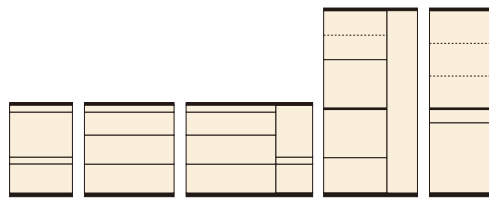

4
レンジボード60
 W600×D445×H2000
¥74,700 才数20

60 OPスペース
 上:W560×D405×H375
 中:W560×D405×H355
 下:W560×D405×H345

ソリッド(BR)

材質/強化紙
 カラー/ブラウン

- レンジボードカウンターのOP部上部モイス付
- サービスカウンター付
- 裏化粧板(カウンターののみ)
- 日本製

5
カウンター120
 W1204×D420×H895
¥63,700 才数18

6
カウンター85
 W853×D420×H895
¥48,700 才数12

7
カウンター60
 W598×D420×H895
¥37,400 才数9

8
ダイニングボード60
 W598×D420×H1795
¥46,700 才数17

9
レンジボード90
 W893×D420×H1795
¥73,000 才数26

90レンジ OPスペース
 上:W550×D380×H400
 下:W550×D380×H415

ソリッド(WH)

材質/強化紙
 カラー/ホワイト

- レンジボードカウンターのOP部上部モイス付
- サービスカウンター付
- 裏化粧板(カウンターののみ)
- 木目有りです(ツヤ無)
- 日本製

10
カウンター60
 W598×D420×H895
¥37,400 才数9

11
カウンター85
 W853×D420×H895
¥48,700 才数12

12
カウンター120
 W1204×D420×H895
¥63,700 才数18