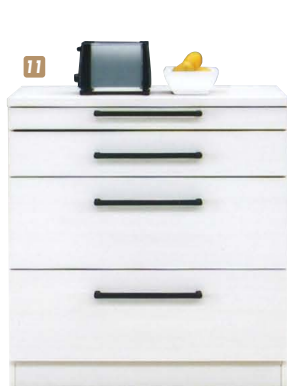

6
カウンター85
 W853×D420×H895
¥48,700 才数12

7
カウンター60
 W598×D420×H895
¥37,400 才数9

8
ダイニングボード60
 W598×D420×H1795
¥46,700 才数17

9
レンジボード90
 W893×D420×H1795
¥73,000 才数26

90レンジ OPスペース
 上:W550×D380×H400
 下:W550×D380×H415

ソリッド(WH)

材質/強化紙
 カラー/ホワイト

- レンジボードカウンターのOP部上部モイス付
- サービスカウンター付
- 裏化粧板(カウンターののみ)
- 木目有りです(ツヤ無)
- 日本製

10
カウンター60
 W598×D420×H895
¥37,400 才数9

11
カウンター85
 W853×D420×H895
¥48,700 才数12

12
カウンター120
 W1204×D420×H895
¥63,700 才数18