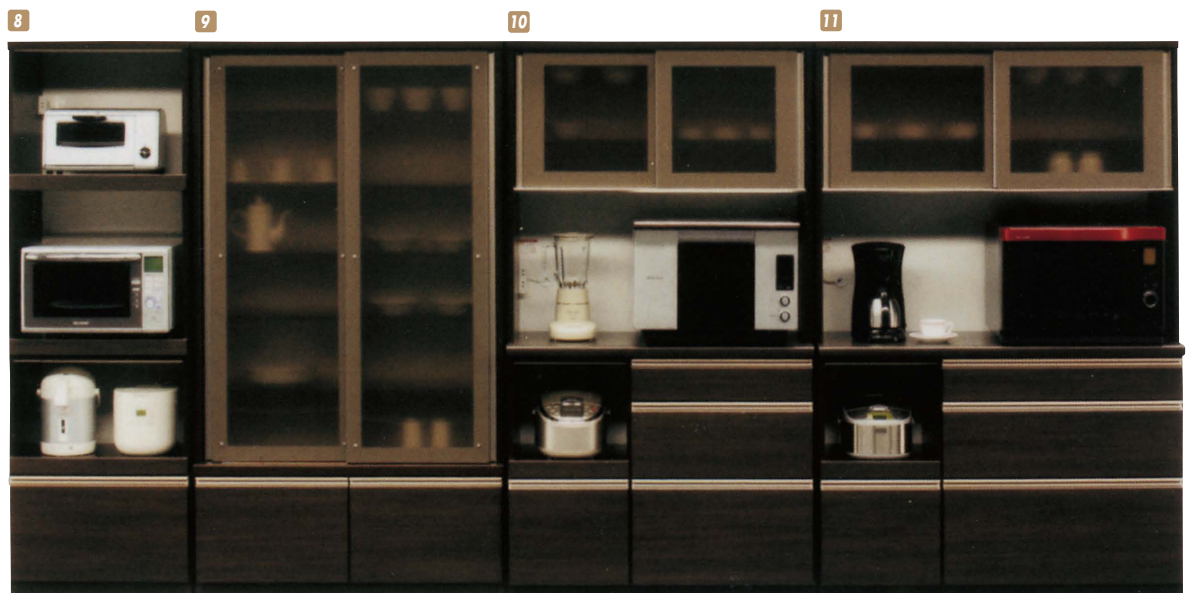

ブルワー

材質/MDF
カラー/ブラウン

- 熱・湿気・カビに強いモイス付タイプ
- 耐震ラッチ仕様
- 扉はダンパー付丁番
- 最下段の引出しはペットボトルが入るスペースがあります
- カウンターはメラニオンを使用しております
- 日本製

1
食器棚1200
W1170×D450×H2050
¥142,000 才数40(2ヶ口)

2
食器棚800
W780×D450×H2050
¥104,700 才数27(2ヶ口)

5 6 7
レンジ1180
W1180×D480×H1980
¥130,700 才数42(2ヶ口)

クレオ

材質/MDF
カラー/ブラウン

- 家電収納スペースの天井は吸湿素材モイスを採用
- 棚や側板には、EBコーティング処理を施された表面材を使用
- 引出し上2段はヘティヒのクアドロレール使用
- 日本製

8
レンジ600
W590×D410×H1780
¥82,400 才数16

9
収納1000
W980×D410×H1780
¥134,700 才数27(2ヶ口)