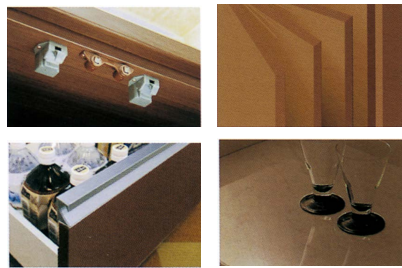

ブルワー

材質/MDF
カラー/ブラウン

- 熱・湿気・カビに強いモイス付タイプ
- 耐震ラッチ仕様
- 扉はダンパー付丁番
- 最下段の引出しはペットボトルが入るスペースがあります
- カウンターはメラニオンを使用しております
- 日本製

1
食器棚1200
W1170×D450×H2050
¥142,000 才数40(2ヶ口)

2
食器棚800
W780×D450×H2050
¥104,700 才数27(2ヶ口)

5 6 7
レンジ1180
W1180×D480×H1980
¥130,700 才数42(2ヶ口)

クレオ

材質/MDF
カラー/ブラウン

- 家電収納スペースの天井は吸湿素材モイスを採用
- 棚や側板には、EBコーティング処理を施された表面材を使用
- 引出し上2段はヘティヒのクアドロレール使用
- 日本製

8
レンジ600
W590×D410×H1780
¥82,400 才数16

9
収納1000
W980×D410×H1780
¥134,700 才数27(2ヶ口)