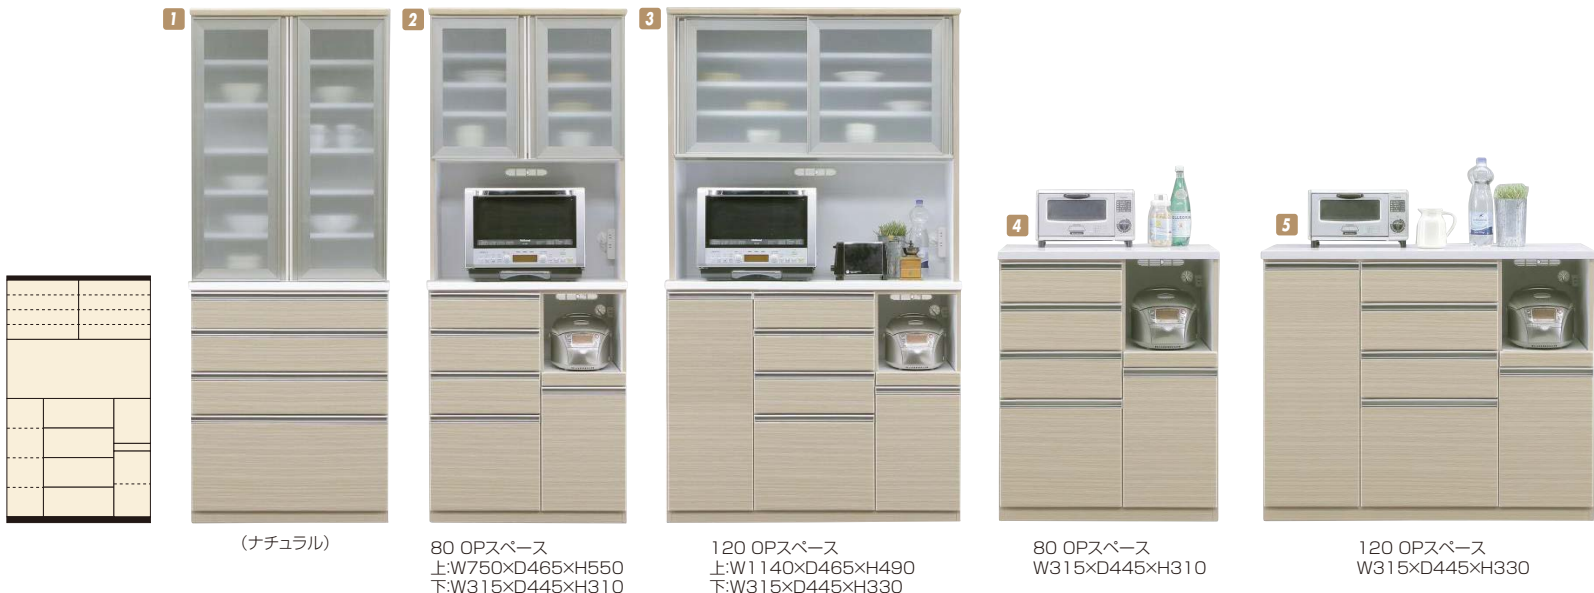

ヘリオス

材質/MDF・ハイグロス
カラー/ナチュラル・ホワイト・ブラック

- 80OP下台:右扉棚板1枚、レンジ部モイス付
- 80OP上台:オープン部モイス付
- 引出し箱組で上部2段モーションレール、他フルオープンレール
- 80DB-OP扉のみ耐震ラッチ付
- 取手アルミ
- 80カウンター:右扉棚1枚
- 120カウンター:左扉棚3枚、右扉棚1枚

(ナチュラル)
80 OPスペース 上:W750×D465×H550 下:W315×D445×H310
120 OPスペース 上:W1140×D465×H490 下:W315×D445×H330
80 OPスペース W315×D445×H310
120 OPスペース W315×D445×H330

- 1 6 11** 食器棚80 W798×D480×H2050 **¥104,700** 才数29(2ヶ口)
- 2 7 12** オープン食器棚80 W798×D480×H2050 **¥104,700** 才数29(2ヶ口)
- 3 8 13** オープン食器棚120 W1193×D480×H2050 **¥138,400** 才数44(2ヶ口)
- 4 9 14** カウンター80 W798×D480×H990 **¥56,000** 才数14
- 5 10 15** カウンター120 W1193×D480×H990 **¥73,000** 才数21

(ホワイト) (ブラック)

セッション

材質/MDF・ハイグロス
カラー/ナチュラル・ホワイト・ブラック

- 食器棚
- 120OP下台:右引出し棚板1枚付
 - 120DB下台:右扉下にスライドカウンター付棚板3枚
 - ハイグロス
 - 上部2段引出し:モーションレール・他フルオープンレール最上部スライドテーブル付で収納も楽にできます

- カウンター
- アルミの扉枠で強度があります
 - スライドテーブル付で、収納も楽にできます
 - 引出し:フルオープンレール付
 - 高さがあり、収納力バツグンです

(ホワイト) (ブラック)

(ナチュラル)
120 OPスペース 上:W1140×D475×H510 下:W360×D445×H310
140 OPスペース 上:W1340×D475×H500 下:W360×D445×H310
90 OPスペース W410×D445×H330
120 OPスペース W365×D445×H330

- 16 21 26** 食器棚120 W1193×D480×H2050 **¥142,700** 才数44(2ヶ口)
- 17 22 27** オープン食器棚120 W1193×D480×H2050 **¥142,700** 才数44(2ヶ口)
- 18 23 28** オープン食器棚140 W1393×D480×H2050 **¥164,400** 才数51(2ヶ口)
- 19 24 29** カウンター90 W897×D480×H1000 **¥61,700** 才数16
- 20 25 30** カウンター120 W1193×D480×H1000 **¥74,000** 才数22