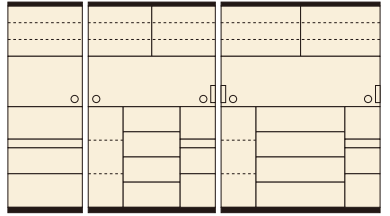

カプリス

材質/MDF・ハイグロス(ホワイト楳目・ブラック楳目)
MDF強化紙(キングウッド)

カラー/ホワイト楳目・キングウッド・ブラック

- スチームオープンレンジ対応(OP上部モイス材使用)
- 引出し(1段目)は、トレー付
- 引出し(1段・2段目)は、ソフトクローズレールを使用
- 引出し(3段・4段目)は、400mmフルオープンスライドレールを使用
- 上台扉のガラスは、飛散防止フィルム貼りで安心
- 70OP上台扉には、耐震ラッチ付
- アルミ枠、下台のアルミ引き手は、安心の日本製を使用
- カウンターの高さが従来品より高い940mm
- 下台のスライドカウンターの高さも575mmでかまますに炊飯器が使えます
- カウンター上の家電が使いやすい高さです
- 3色対応です
- 日本製

W1195×D480×H1980

¥179,400 才数42(2ヶ口)

150 OPスペース
上:W1400×D460×H470
下:W319×D430×H308

3 6 9

オープン食器棚150

W1495×D480×H1980

¥213,000 才数53(2ヶ口)

(ホワイト楳目)

(キングウッド)

(ブラック楳目)

ヘネシー

材質/MDF・ハイグロス
カラー/ホワイト

- レールは3段フルオープンレールです
- スチームレンジ対応です
- ガラスは4ミリ厚ガラスにスモーク調の飛散防止フィルムを貼っています
- 70サイズはOP部分にモイス材を使用
- 表面材はハイグロスシートを使用
- 日本製

10
オープンボード70
W700×D500×H2010
¥119,700
才数26(2ヶ口)

70 OPスペース
上:W655×D445×H532
下:W655×D445×H355

11
ダイニングボード100
W995×D500×H2010
¥172,000 才数38(2ヶ口)

12 (写真無し)
ダイニングボード120
W1195×D500×H2010
¥186,700 才数45(2ヶ口)

響

材質/MDF・ハイグロス
カラー/ブラック木目

- レールは3段レールです
- スチームレンジ対応です
- ガラスは4ミリ厚ガラスにスモーク調の飛散防止フィルムを貼っています
- 70サイズはOP部分にモイス材を使用
- 表面材はハイグロスシートを使用
- 日本製