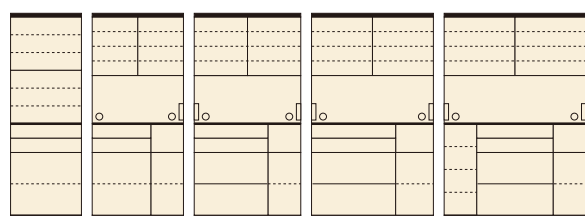

エクセレント

材質/MDF・ハイグロス
カラー/ブラウン木目・ホワイト木目

- ●OP部上部はモイス材、OP部背面はアルミ複合板を使用しています
- ●引出しは全段ゆっくり閉まるソフトクローズレールを使用しています
- ●収納力が抜群で、家電製品が使いやすい高さです
- ●日本製

OPスペース
上:W1195×D460×H500
下:W369×D430×H335

1 2

オープン食器棚174
W1735×D480×H1980
¥298,700 才数63(2ヶ口)

サフラン

材質/MDF・ハイグロス
カラー/ホワイト木目・ブラウン木目

- ●引出しは全段ソフトクローズレールです
- ●上段OP部上部はモイス材を使用しています
- ●上台レール部分はお掃除のしやすいSV色のアルミ一体型レールを使用しています
- ●日本製

3 6

ダイニングボード60
W600×D480×H1980
¥145,700 才数22(2ヶ口)

120 OPスペース
上:W1150×D460×H500
下:W369×D430×H275

4 7

オープンダイニング120
W1195×D480×H1980
¥186,700 才数43(2ヶ口)

150 OPスペース
上:W1450×D460×H500
下:W369×D430×H275

5 8

オープンダイニング150
W1495×D480×H1980
¥235,400 才数53(2ヶ口)

Nルシエル

材質/MDF・ハイグロス
カラー/ホワイト柎目・キングウッド

- ●カウンター高さ950mm
- ●モイス仕様
- ●引出し1段目2段目はソフトクローズレール
- ●3段目4段目はフルオープンレール
- ●カウンタートップは石目調メラミンを使用
- ●OP食器棚のサイズバリエーションが4タイプあります
- ●日本製

9 14

ダイニング70
W700×D480×H2030
¥127,000 才数26(2ヶ口)

10 15

OPダイニング90
W895×D480×H2030
¥145,700 才数33

11 16

OPダイニング105
W1045×D480×H2030
¥172,000 才数38

12 17

OPダイニング120
W1195×D480×H2030
¥194,400 才数44

13 18

OPダイニング140
W1390×D480×H2030
¥224,000 才数51

90 OPスペース
上:W850×D460×H472
下:W320×D430×H278

105 OPスペース
上:W1000×D460×H472
下:W320×D430×H278

120 OPスペース
上:W1150×D460×H472
下:W370×D430×H282

140 OPスペース
上:W1345×D460×H472
下:W320×D430×H278

950

(キングウッド)