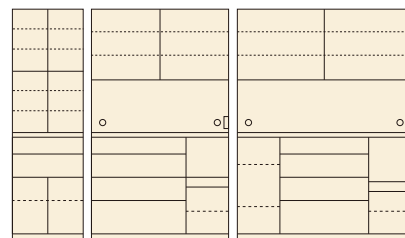

# サフラン

材質/MDF・ハイグロス  
カラー/ホワイト木目・ブラウン木目

- 引出しは全段ソフトクローズレールです
- 上段OP部上部はモイス材を使用しています
- 上台レール部分はお掃除のしやすいSV色のアルミ一体型レールを使用しています
- 日本製

3 6

ダイニングボード60  
W600×D480×H1980  
¥145,700 才数22(2ヶ口)

120 OPスペース  
上:W1150×D460×H500  
下:W369×D430×H275

4 7

オープンダイニング120  
W1195×D480×H1980  
¥186,700 才数43(2ヶ口)

150 OPスペース  
上:W1450×D460×H500  
下:W369×D430×H275

5 8

オープンダイニング150  
W1495×D480×H1980  
¥235,400 才数53(2ヶ口)

(ホワイト木目)

(ブラウン木目)

# Nルシエル

材質/MDF・ハイグロス  
カラー/ホワイト柎目・キングウッド

- カウンター高さ950mm
- モイス仕様
- 引出し1段目2段目はソフトクローズレール
- 3段目4段目はフルオープンレール
- カウンタートップは石目調メラミンを使用
- OP食器棚のサイズバリエーションが4タイプあります
- 日本製

9 14

ダイニング70  
W700×D480×H2030  
¥127,000 才数26(2ヶ口)

10 15

OPダイニング90  
W895×D480×H2030  
¥145,700 才数33

11 16

OPダイニング105  
W1045×D480×H2030  
¥172,000 才数38

12 17

OPダイニング120  
W1195×D480×H2030  
¥194,400 才数44

13 18

OPダイニング140  
W1390×D480×H2030  
¥224,000 才数51