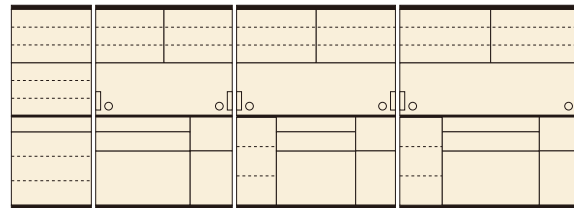

ニキータ(Hタイプ)

材質/MDF・ハイグロス
カラー/ワインレッド・ホワイト木目

- 引出しは全段ヘティヒ社製ソフトクローズレールです
- 上台レール部分はお掃除のしやすいシルバー色のアルミ一体型レールを使用しています
- 高さが2mと1.8m選べます
- 日本製

(ワインレッド)

(ホワイト木目)

120 OPスペース
上:W1150×D460×H465
下:W369×D430×H305

140 OPスペース
上:W1345×D460×H465
下:W319×D480×H305

160 OPスペース
上:W1545×D460×H465
下:W369×D430×H305

1 5

ダイニング70(H)
W700×D480×H2000
¥149,400 才数25

2 6

オープンダイニング120(H)
W1195×D480×H2000
¥220,400 才数43

3 7

オープンダイニング140(H)
W1390×D480×H2000
¥246,700 才数50

4 8

オープンダイニング160(H)
W1590×D480×H2000
¥269,000 才数57

ニキータ(Lタイプ)

材質/MDF・ハイグロス
カラー/ホワイト木目・ワインレッド

- 引出しは全段ヘティヒ社製ソフトクローズレールです
- 上台レール部分はお掃除のしやすいシルバー色のアルミ一体型レールを使用しています
- 日本製

(ホワイト木目)

(ワインレッド)

120 OPスペース
上:W1150×D460×H465
下:W369×D430×H305

140 OPスペース
上:W1345×D460×H465
下:W319×D480×H305

160 OPスペース
上:W1545×D460×H465
下:W369×D430×H305

9 13

ダイニング70(L)
W700×D480×H1800
¥145,700 才数23

10 14

オープンダイニング120(L)
W1195×D480×H1800
¥213,000 才数39

11 15

オープンダイニング140(L)
W1390×D480×H1800
¥239,000 才数45