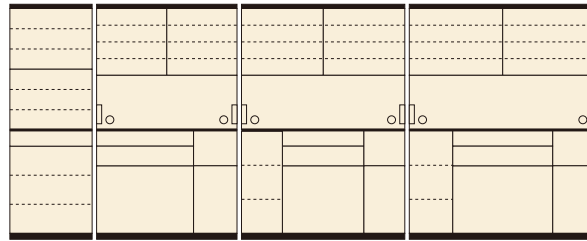

ニキータ(Hタイプ)

材質/MDF・ハイグロス
カラー/ワインレッド・ホワイト木目

- 引出しは全段ヘティヒ社製ソフトクローズレールです
- 上台レール部分はお掃除のしやすいシルバー色のアルミ一体型レールを使用しています
- 高さが2mと1.8m選べます
- 日本製

(ワインレッド)

(ホワイト木目)

120 OPスペース
上:W1150×D460×H465
下:W369×D430×H305

140 OPスペース
上:W1345×D460×H465
下:W319×D480×H305

160 OPスペース
上:W1545×D460×H465
下:W369×D430×H305

1 5

ダイニング70(H)
W700×D480×H2000
¥149,400 才数25

2 6

オープンダイニング120(H)
W1195×D480×H2000
¥220,400 才数43

3 7

オープンダイニング140(H)
W1390×D480×H2000
¥246,700 才数50

4 8

オープンダイニング160(H)
W1590×D480×H2000
¥269,000 才数57

ニキータ(Lタイプ)

材質/MDF・ハイグロス
カラー/ホワイト木目・ワインレッド

- 引出しは全段ヘティヒ社製ソフトクローズレールです
- 上台レール部分はお掃除のしやすいシルバー色のアルミ一体型レールを使用しています
- 日本製

(ホワイト木目)

(ワインレッド)

120 OPスペース
上:W1150×D460×H465
下:W369×D430×H305

140 OPスペース
上:W1345×D460×H465
下:W319×D480×H305

160 OPスペース
上:W1545×D460×H465
下:W369×D430×H305

9 13

ダイニング70(L)
W700×D480×H1800
¥145,700 才数23

10 14

オープンダイニング120(L)
W1195×D480×H1800
¥213,000 才数39

11 15

オープンダイニング140(L)
W1390×D480×H1800
¥239,000 才数45