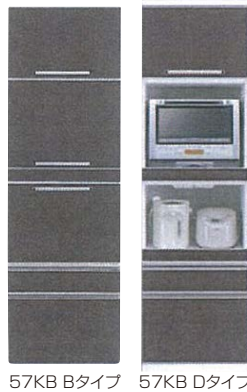

**家電収納スペース**  
57KB・76KBには、家電収納スペースを設置しています。炊飯器やポット等を収納できます。

**スローモーションレール**  
ダンパー機能付きレールを使用。閉まる手前でクッションがききます。※57KB・76KBのみ。

クロスギャラリー

2口コンセント

食器棚

## Line up

※飛散防止フィルムガラスを使用しています※

57KB

57KB Bタイプ 57KB Dタイプ

**1**  
キッチンボード57(Bタイプ)  
W570×D500×H1980  
移動棚:1枚  
¥215,700 才数21(2ヶ口)

**2**  
キッチンボード57(Dタイプ)  
W570×D500×H1980  
移動棚:1枚  
¥131,400 才数21(2ヶ口)

76KB