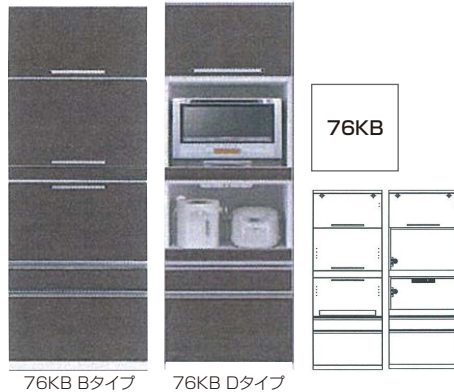

## Line up

※飛散防止フィルムガラスを使用しています※

57KB

57KB Bタイプ 57KB Dタイプ

**1**  
キッチンボード57(Bタイプ)  
W570×D500×H1980  
移動棚:1枚  
¥215,700 才数21(2ヶ口)

**2**  
キッチンボード57(Dタイプ)  
W570×D500×H1980  
移動棚:1枚  
¥131,400 才数21(2ヶ口)

76KB

76KB Bタイプ 76KB Dタイプ

**3**  
キッチンボード76(Bタイプ)  
W760×D500×H1980  
移動棚:1枚  
¥252,700 才数28(2ヶ口)

**4**  
キッチンボード76(Dタイプ)  
W760×D500×H1980  
移動棚:1枚  
¥147,000 才数28(2ヶ口)

ガラス + 板扉

**5**  
キャビネット114  
W1140×D500×H1980  
移動棚:上台8枚 下台3枚  
¥246,700 才数42(3ヶ口)