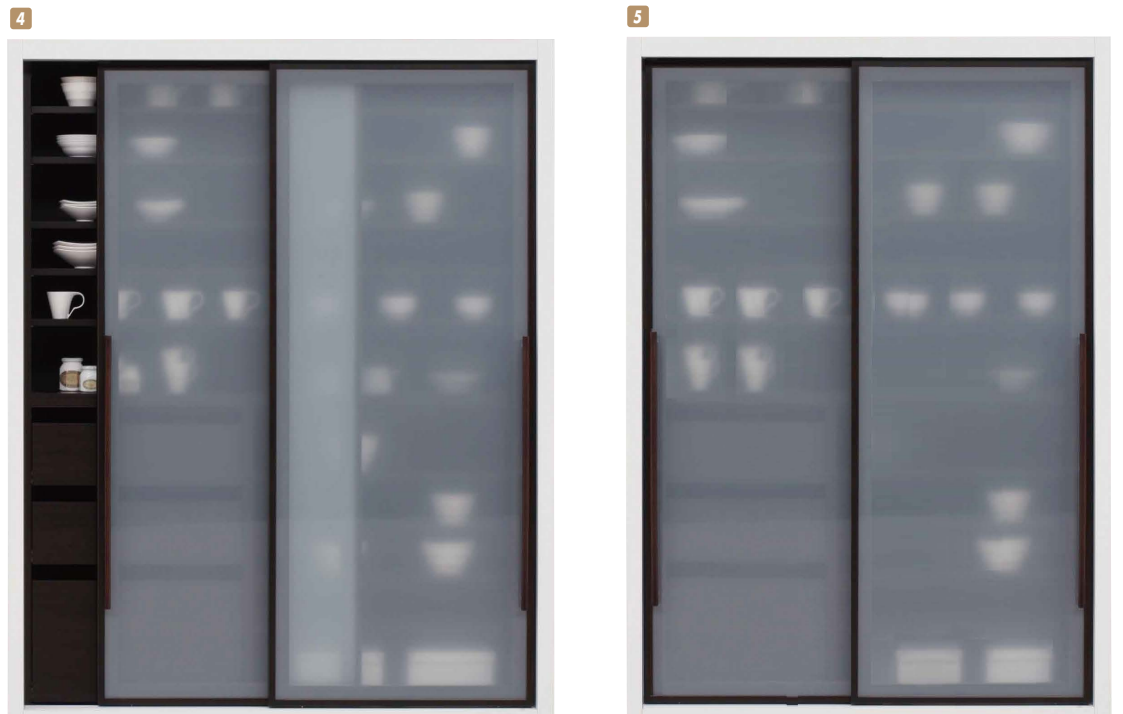

## 彩/SAI

材質/ウォールナット突板  
カラー/ブラウン

- 表面は天然木のウォールナット突板張り
- DBの内部には引出しが2杯ついています
- オープン上部モイス使用
- キッチンボード70の扉には耐震ラッチ付

70 OPスペース  
上:W650×D482×H690  
下:W650×D440×H285

**1**  
キッチンボード70  
W705×D500×H1900  
¥122,000 才数27

**2**  
ダイニングボード100  
W1005×D500×H1900  
¥199,000 才数41(2ヶ口)

**3**  
ダイニングボード120  
W1205×D500×H1900  
¥222,400 才数49(2ヶ口)

食器棚

## カレン

材質/スライドボード=飛散防止強化ガラス  
木枠・取手:天然木 本体:プリント化粧板  
レンジボード=前板・扉:ハイグロス  
本体:プリント化粧板

カラー/ツートンカラー(ホワイト&ダーク)

- モダンなデザインと使いやすさを備えた大型スライドボードです
- 引戸は開閉両方にダンパー機能付。手を挟むなどの事故を防ぎます
- 70レンジの下引出しレールはヘティヒ製 ●日本製
- ※オのアイテムはオーダー対応です。納期30~60日

(ホワイト&ダーク)

70 OPスペース  
上:W620×D410×H500  
下:W620×D410×H380