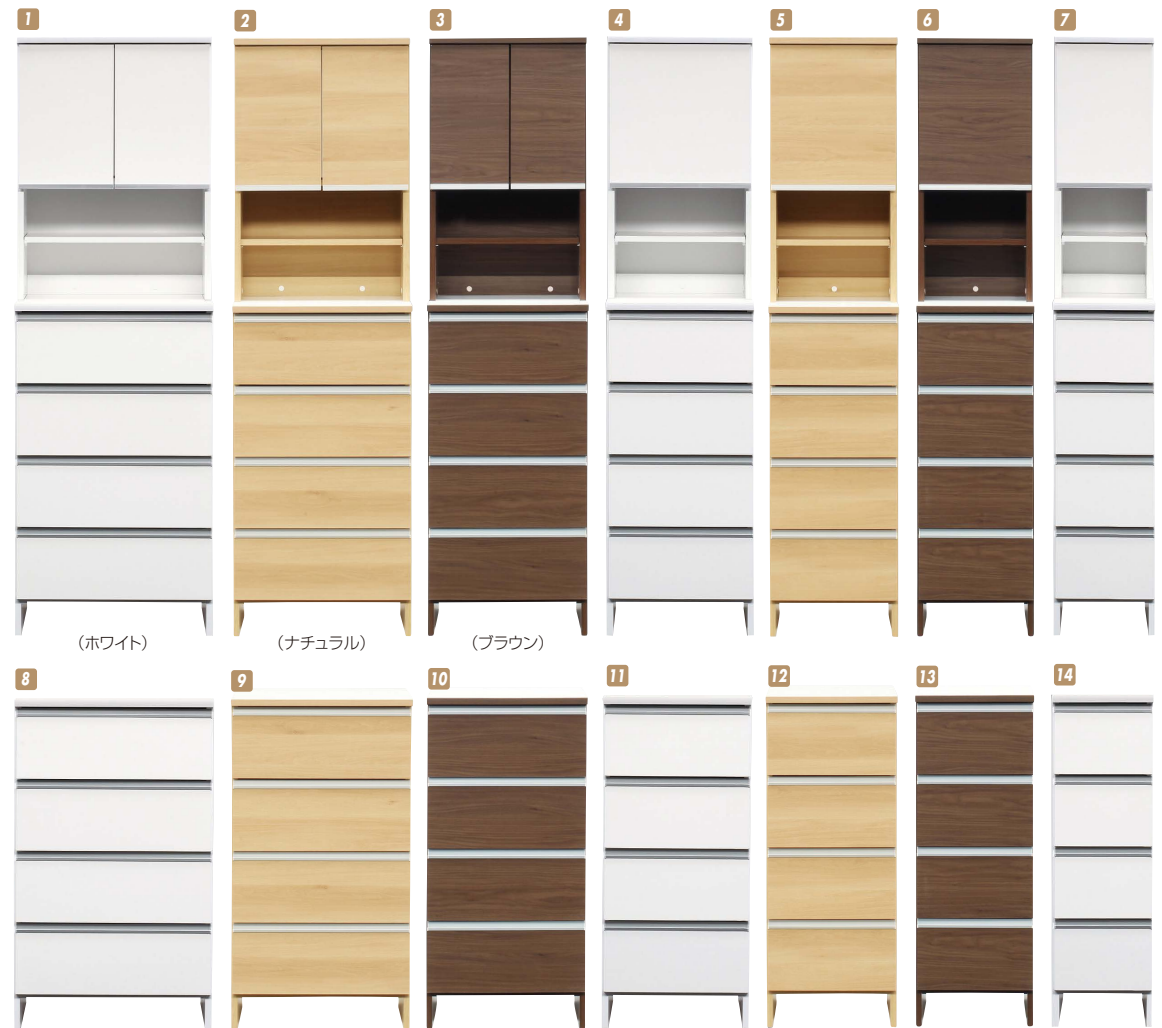

ポケット

材質／ホワイト・ハイグロス
ナチュラル・ブラウン・強化紙
カラー／ホワイト・ナチュラル・ブラウン

- ●横幅5cm刻み ●引出しレール付 ●可動棚2枚
- ●ハイタイプは2個口カムロック固定 ●日本製

1
サニタリー60H
W598×上台D270/下台D394×H1800
¥57,700 才数14

2
サニタリー55H
W548×上台D270/下台D394×H1800
¥55,700 才数13

3
サニタリー50H
W498×上台D270/下台D394×H1800
¥54,000 才数12

4
サニタリー45H
W448×上台D270/下台D394×H1800
¥50,400 才数11

5
サニタリー40H
W398×上台D270/下台D394×H1800
¥48,400 才数11

6
サニタリー35H
W348×上台D270/下台D394×H1800
¥44,400 才数10

7
サニタリー30H
W298×上台D270/下台D394×H1800
¥40,400 才数8

8
サニタリー60L
W598×D394×H995
¥39,400 才数9

9
サニタリー55L
W548×D394×H995
¥38,700 才数8