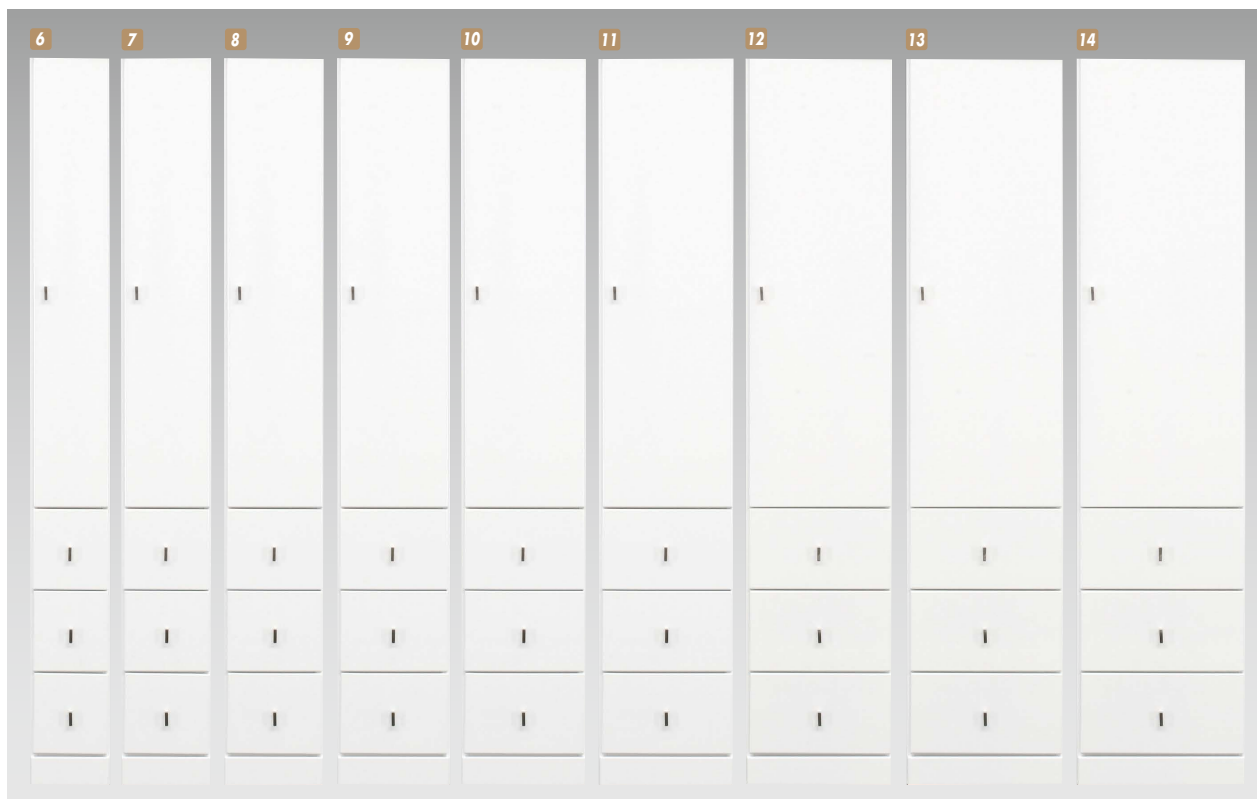

## レノア

材質／前面:繊維板(MDF)・本体:ポリエステル樹脂化粧板/プリント化粧繊維板  
 塗装／ウレタン樹脂塗装(エナメル仕上げ)  
 カラー／ホワイト  
 ●日本製

- 1** ランドリーすき間収納45  
W445×D300×H845  
¥37,400 才数5
- 2** ランドリーすき間収納60  
W595×D300×H845  
¥43,000 才数6
- 3** ランドリーすき間収納75  
W750×D300×H845  
¥48,700 才数8

## ニューフィット

材質／MDF  
 カラー／ホワイト  
 ●引出しには全段スライドレールが  
 付いています  
 ●日本製

- 4** ランドリー45扉  
W450×D350×H1565(+90)  
¥48,700 才数10(2ヶ口)
- 5** ランドリー60扉  
W600×D350×H1565(+90)  
¥56,000 才数13(2ヶ口)

## クリア

材質／MDF  
 塗装／エナメル塗装  
 ●引出しタイプはスライドレール付  
 ●引出しタイプは棚板3枚  
 ●扉タイプは棚板上2枚、下2枚 ●日本製

- 6** チェスト20(引出しタイプ)  
W200×D400×H1800  
¥43,400 才数6
- 7** チェスト22.5(引出しタイプ)  
W225×D400×H1800  
¥44,700 才数6
- 8** チェスト25(引出しタイプ)  
W250×D400×H1800  
¥45,700 才数7
- 9** チェスト27.5(引出しタイプ)  
W275×D400×H1800  
¥46,700 才数8
- 10** チェスト30(引出しタイプ)  
W300×D400×H1800  
¥48,000 才数8
- 11** チェスト32.5(引出しタイプ)  
W325×D400×H1800  
¥49,000 才数9
- 12** チェスト35(引出しタイプ)  
W350×D400×H1800  
¥50,400 才数10
- 13** チェスト37.5(引出しタイプ)  
W375×D400×H1800  
¥51,400 才数10
- 14** チェスト40(引出しタイプ)  
W400×D400×H1800  
¥52,400 才数11
- 15** チェスト20(扉タイプ)  
W200×D400×H1800  
¥41,700 才数6
- 16** チェスト22.5(扉タイプ)  
W225×D400×H1800  
¥42,700 才数6