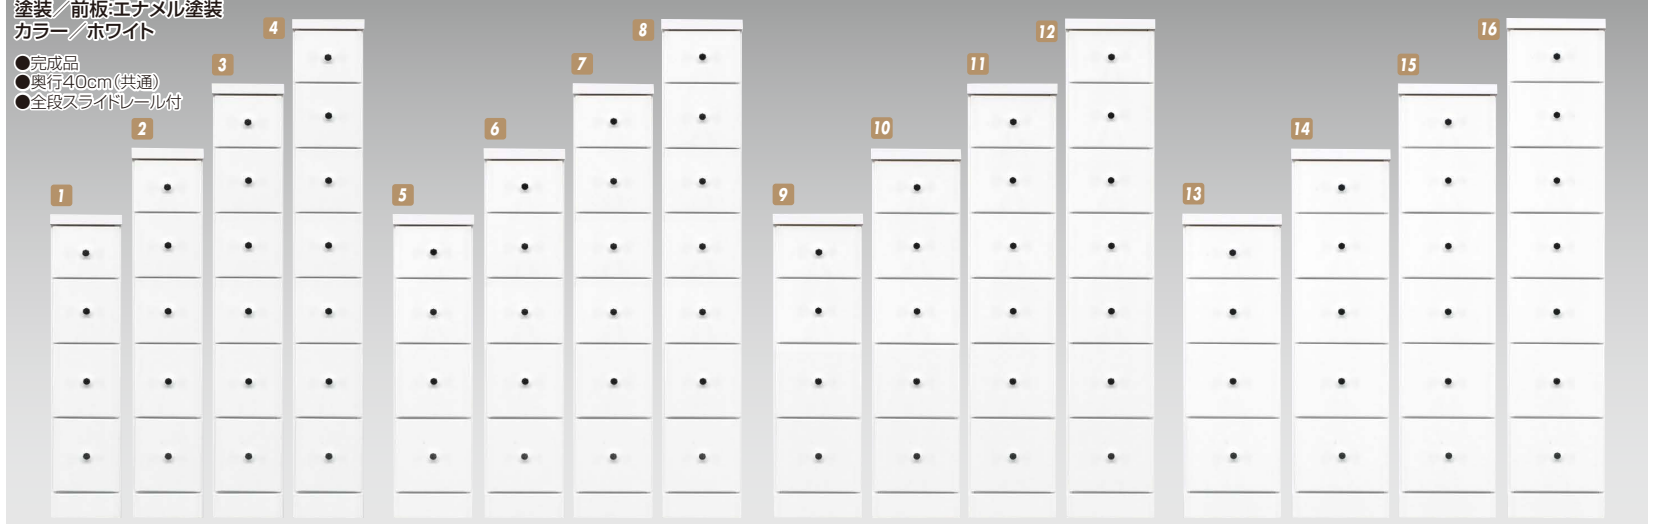

ソピア(WH)

材質/前面:MDF 天板・側板:プリント化粧合板
 塗装/前板:エナメル塗装
 カラー/ホワイト

- 完成品
- 奥行40cm(共通)
- 全段スライドレール付

すき間・チェスト

1 チェスト20-4段 W200×D400×H845 ¥38,000 才数3	2 チェスト20-5段 W200×D400×H1025 ¥39,700 才数3	3 チェスト20-6段 W200×D400×H1205 ¥41,700 才数4	4 チェスト20-7段 W200×D400×H1385 ¥43,400 才数5	5 チェスト22.5-4段 W225×D400×H845 ¥39,000 才数3	6 チェスト22.5-5段 W225×D400×H1025 ¥41,000 才数4	7 チェスト22.5-6段 W225×D400×H1205 ¥42,700 才数5	8 チェスト22.5-7段 W225×D400×H1385 ¥44,700 才数5
9 チェスト25-4段 W250×D400×H845 ¥40,000 才数4	10 チェスト25-5段 W250×D400×H1025 ¥42,000 才数4	11 チェスト25-6段 W250×D400×H1205 ¥44,000 才数5	12 チェスト25-7段 W250×D400×H1385 ¥45,700 才数6	13 チェスト27.5-4段 W275×D400×H845 ¥41,400 才数4	14 チェスト27.5-5段 W275×D400×H1025 ¥43,000 才数5	15 チェスト27.5-6段 W275×D400×H1205 ¥45,000 才数5	16 チェスト27.5-7段 W275×D400×H1385 ¥46,700 才数6
17 チェスト30-4段 W300×D400×H845 ¥42,400 才数4	18 チェスト30-5段 W300×D400×H1025 ¥44,400 才数5	19 チェスト30-6段 W300×D400×H1205 ¥46,000 才数6	20 チェスト30-7段 W300×D400×H1385 ¥48,000 才数7	21 チェスト32.5-4段 W325×D400×H845 ¥43,400 才数5	22 チェスト32.5-5段 W325×D400×H1025 ¥45,400 才数5	23 チェスト32.5-6段 W325×D400×H1205 ¥47,400 才数6	24 チェスト32.5-7段 W325×D400×H1385 ¥49,000 才数7
25 チェスト35-4段 W350×D400×H845 ¥44,700 才数5	26 チェスト35-5段 W350×D400×H1025 ¥46,400 才数6	27 チェスト35-6段 W350×D400×H1205 ¥48,400 才数7	28 チェスト35-7段 W350×D400×H1385 ¥50,400 才数8	29 チェスト37.5-4段 W375×D400×H845 ¥45,700 才数5	30 チェスト37.5-5段 W375×D400×H1025 ¥47,700 才数6	31 チェスト37.5-6段 W375×D400×H1205 ¥49,400 才数7	32 チェスト37.5-7段 W375×D400×H1385 ¥51,400 才数8
33 チェスト40-4段 W400×D400×H845 ¥46,700 才数5	34 チェスト40-5段 W400×D400×H1025 ¥48,700 才数7	35 チェスト40-6段 W400×D400×H1205 ¥50,700 才数8	36 チェスト40-7段 W400×D400×H1385 ¥52,400 才数9				