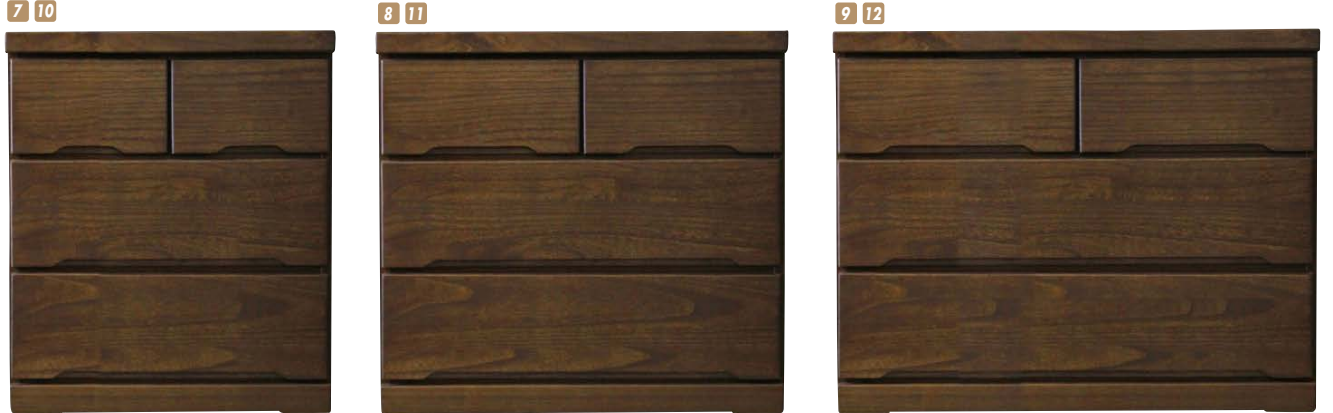

ミズキ

材質/桐
 カラー/ナチュラル・ウォールナット・ホワイト

- 下1段フルオープンレール付
- 大引きスライドレール付
- 箱組・ダボ加工
- キャスター付
- 3色対応
- 奥行2タイプ
- 日本製

(ナチュラル)

1 7 13
 ローチェスト60-3(奥浅)
 W591×D445×H700(710)
 ¥38,400 才数7

2 8 14
 ローチェスト75-3(奥浅)
 W731×D445×H700(710)
 ¥43,700 才数9

3 9 15
 ローチェスト90-3(奥浅)
 W881×D445×H700(710)
 ¥47,700 才数11

(ウォールナット)

4 10 16
 ローチェスト60-3(奥深)
 W591×D550×H700(710)
 ¥43,700 才数9

5 11 17
 ローチェスト75-3(奥深)
 W731×D550×H700(710)
 ¥47,700 才数11

6 12 18
 ローチェスト90-3(奥深)
 W881×D550×H700(710)
 ¥51,700 才数13

(ホワイト)

彩

材質/総桐
 カラー/ブラウングラデーション・ホワイト・ピンクグラデーション
 ●日本製

19 22 25
 桐衣装タンス98-3
 W982×D440×H450
 ¥49,700 才数8

(ブラウングラデーション)

20 23 26
 桐衣装タンス98-5
 W982×D440×H735
 ¥67,400 才数12

21 24 27
 桐衣装タンス98-7
 W982×D440×H900
 ¥84,000 才数15