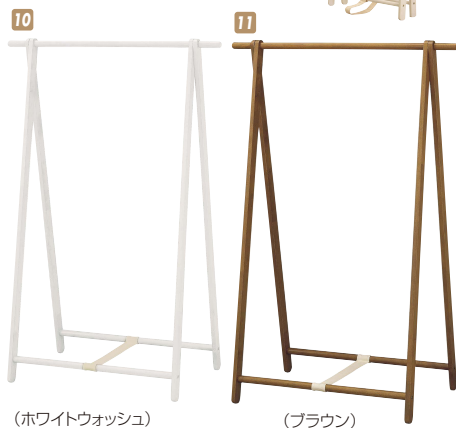

**4**

床頭台(L)50開き戸  
 W488×D490×H751  
 ¥51,700 才数6

**5**

床頭台(L)50引出  
 W488×D490×H751  
 ¥58,700 才数6

**6**

床頭台(L)50冷蔵庫  
 W488×D490×H751  
 ¥48,400 才数6

**7**

床頭台(M)50開き戸  
 W488×D490×H1250  
 ¥65,400 才数11

**8**

床頭台(M)50引出  
 W488×D490×H1250  
 ¥72,400 才数11

**9**

床頭台(M)50冷蔵庫  
 W488×D490×H1250  
 ¥62,000 才数11

# WH-550

材質/ラバーウッド  
 カラー/ホワイトウォッシュ・ブラウン

(ホワイトウォッシュ) (ブラウン)  
**10 11**  
 コートハンガー  
 W990×D555×H1475  
 ¥11,000 才数1