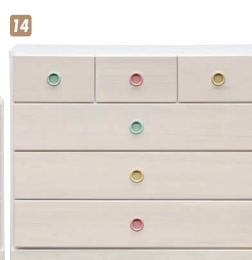

6
ローチェスト90-4
W900×D390×H760(700)
¥37,400 才数10

7
ローチェスト120-3
W1170×D390×H590(530)
¥37,400 才数9

8
チェスト60-6
W600×D390×H1110(1050)
¥37,400 才数10

ロマンザ

材質/桐
カラー/ナチュラル/ブラウン・ホワイト

- 日本製

(ナチュラル/ブラウン)

(ホワイト)

9 14
チェスト90-4段
W895×D390×H760
¥37,400 才数10

10 13
チェスト120-3段
W1170×D390×H590
¥37,400 才数10

11 12
チェスト60-6段
W595×D390×H1110
¥37,400 才数10

ピュア

材質/MDFエナメル塗装
カラー/ピンク・ブルー・ホワイト

- 引出し全段スライドレール付

15 17 19
チェスト60
W600×D390×H1150(1050)
¥37,400 才数9