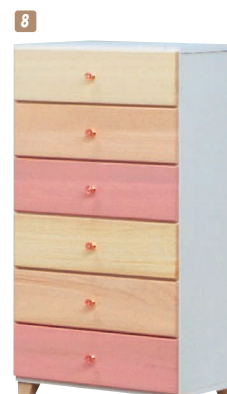

フレンド

材質/MDF・エナメル塗装
カラー/ホワイト

- 長引出し全段スライドレール
- 箱組
- 引き手内部の色は変更可能

4
ハイチェスト90
W887×D450×H1311
¥82,400 才数22

5
ローチェスト120
W1189×D450×H905
¥82,400 才数21

スプラウト

材質/桐材
カラー/ピンクグラデーション

- ローチェスト90-4の小引出し以外はスライドレール付です

6
ローチェスト90-4
W900×D390×H760(700)
¥37,400 才数10

7
ローチェスト120-3
W1170×D390×H590(530)
¥37,400 才数9

8
チェスト60-6
W600×D390×H1110(1050)
¥37,400 才数10

ロマンザ

材質/桐
カラー/ナチュラル/ブラウン・ホワイト

- 日本製

(ナチュラル/ブラウン)

(ホワイト)