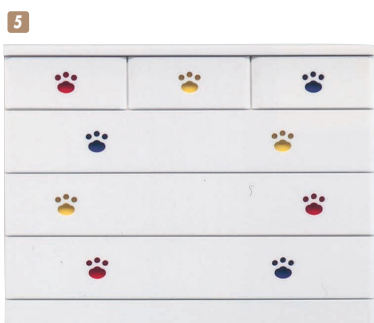

フラワー

材質/MDF・エナメル塗装
カラー/ホワイト

- 90ベビー:吊パイプ、棚板取りはずし可能
- 引出し箱組底板4mm
- 長引出しスライドレール
- 引き手内部の色は変更可能

1
ベビー90
W887×D450×H1321
¥84,000 才数22

2
ハイチェスト90
W887×D450×H1321
¥80,400 才数22

3
ローチェスト120
W1187×D450×H915
¥80,400 才数21

フレンド

材質/MDF・エナメル塗装
カラー/ホワイト

- 長引出し全段スライドレール
- 箱組
- 引き手内部の色は変更可能

4
ハイチェスト90
W887×D450×H1311
¥82,400 才数22

5
ローチェスト120
W1189×D450×H905
¥82,400 才数21

スプラウト

材質/桐材
カラー/ピンクグラデーション

- ローチェスト90-4の小引出し以外はスライドレール付です

6
ローチェスト90-4
W900×D390×H760(700)
¥37,400 才数10

7
ローチェスト120-3
W1170×D390×H590(530)
¥37,400 才数9

8
チェスト60-6
W600×D390×H1110(1050)
¥37,400 才数10

ロマンザ

材質/桐
カラー/ナチュラル/ブラウン・ホワイト

- 日本製

(ナチュラル/ブラウン)

(ホワイト)