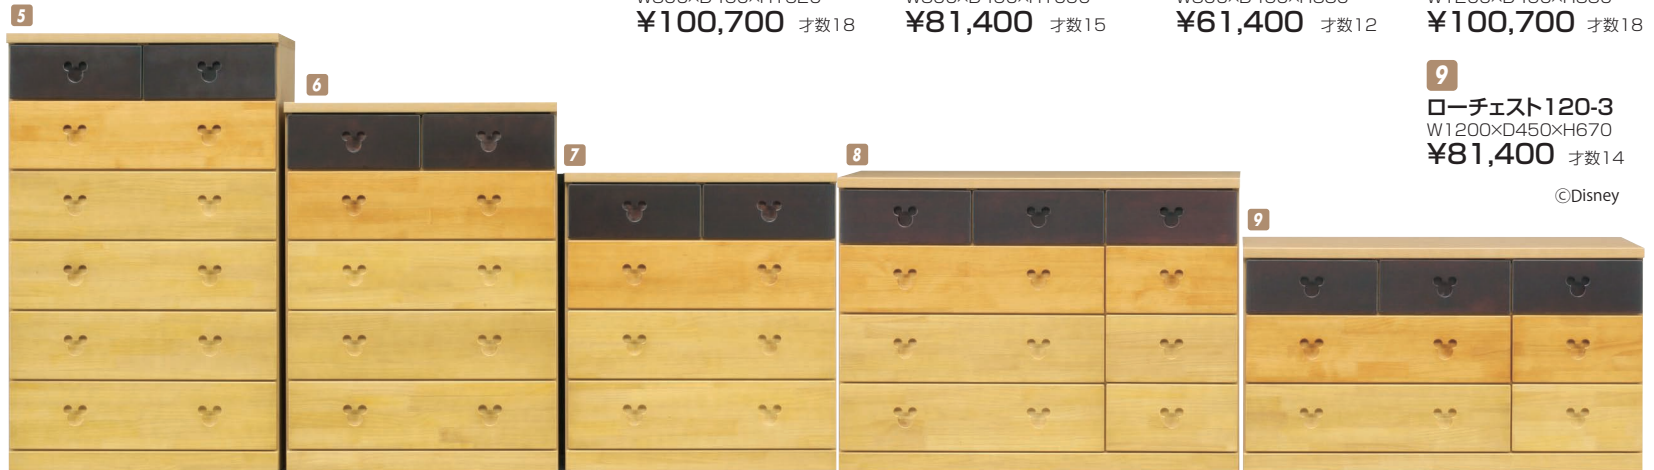

ハローキッズ

材質/アルダー材
カラー/ナチュラル

- 入深引出しスライドレール付
- 日本製
- F☆☆☆☆

1
ベビータンス(重ね)90
W890×D560×H1800
¥144,700 才数34

2
ハイチェスト90
W890×D445×H1245
¥106,700 才数19

3
ローチェスト90
W890×D445×H895
¥74,000 才数14

4
ベビータンス(重ね)75
W750×D560×H1800
¥123,700 才数29

モダンミッキー

材質/パイン
カラー/グラデーション

*チラシネット使用不可

- 日本製

5
ハイチェスト80-6
W800×D450×H1320
¥100,700 才数18

6
ハイチェスト80-5
W800×D450×H1090
¥81,400 才数15

7
ローチェスト80-4
W800×D450×H880
¥61,400 才数12

8
ローチェスト120-4
W1200×D450×H880
¥100,700 才数18

9
ローチェスト120-3
W1200×D450×H670
¥81,400 才数14

©Disney

ポーター

材質/桐
カラー/ブラウン・ナチュラル

- 80タワー 重ね仕様
- 下1段 フルオープンレール付
- 日本製

10 11
ローチェスト100-3
W993×D405×H705
¥36,400 才数11

12 13
ローチェスト120-4
W1143×D405×H945
¥46,700 才数17

14 15
タワー60
W566×D405×H1725
¥52,700 才数15