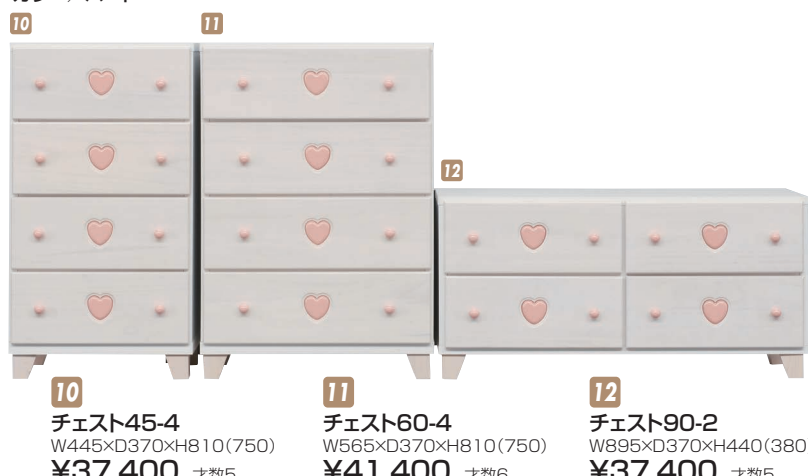

スノー ハート

材質/桐 ●陶板付
カラー/ハート ●ハートがワンポイントでかわいい小型チェスト