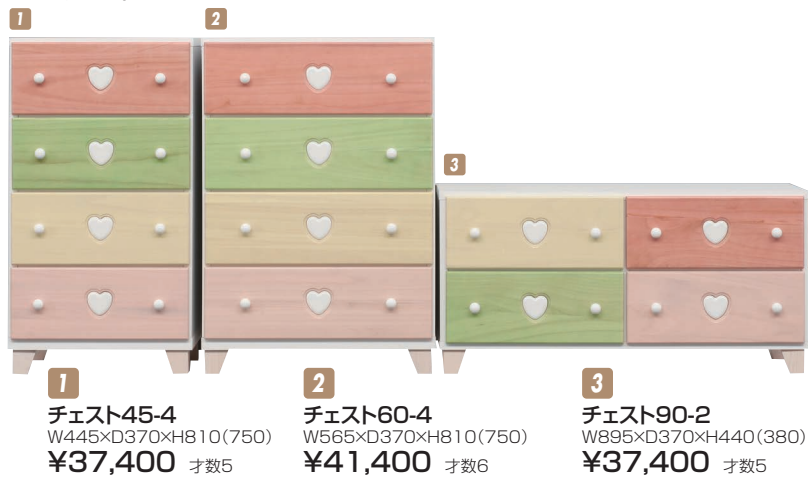

## ウィズ ハート

材質/桐 ●陶板付  
 カラー/ハート ●ハートがワンポイントでかわいい小型のチェスト

1 チェスト45-4 W445×D370×H810(750) ¥37,400 才数5  
 2 チェスト60-4 W565×D370×H810(750) ¥41,400 才数6  
 3 チェスト90-2 W895×D370×H440(380) ¥37,400 才数5

## ウィズ クローバー

材質/桐 ●陶板付  
 カラー/クローバー ●クローバーがワンポイントでかわいい小型のチェスト

4 チェスト45-4 W445×D370×H810(750) ¥37,400 才数5  
 5 チェスト60-4 W565×D370×H810(750) ¥41,400 才数6  
 6 チェスト90-2 W895×D370×H440(380) ¥37,400 才数5

## スノー クローバー

材質/桐 ●陶板付  
 カラー/クローバー ●クローバーがワンポイントでかわいい小型チェスト

7 チェスト45-4 W445×D370×H810(750) ¥37,400 才数5  
 8 チェスト60-4 W565×D370×H810(750) ¥41,400 才数6  
 9 チェスト90-2 W895×D370×H440(380) ¥37,400 才数5

## ダイス

材質/タモ突板 ●パステルトーンのカラーリングと使いやすい  
 カラー/ブルー・ピンク 定番のクローゼット収納家具シリーズ

(ピンク)

(ブルー)

13 16 チェスト60-3 W594×D395×H730 ¥32,000 才数7  
 14 17 チェスト90-3 W860×D395×H730 ¥37,400 才数10  
 15 18 チェスト130-3 W1280×D395×H730 ¥45,000 才数14