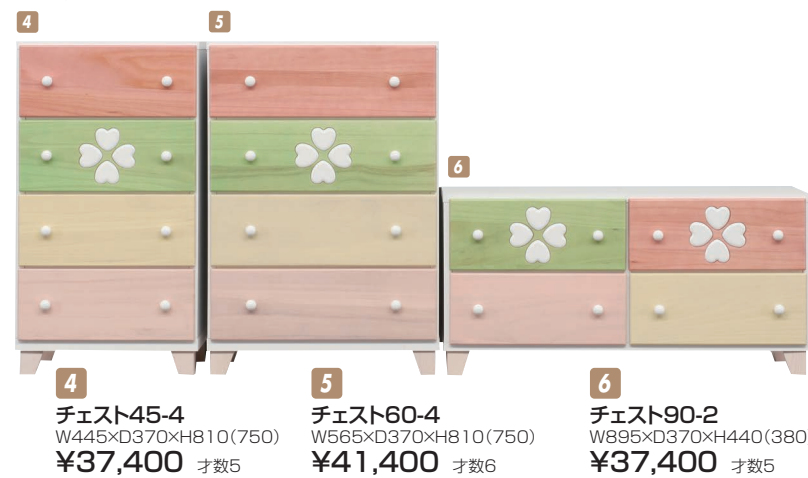

## ウィズ ハート

材質/桐 ●陶板付  
 カラー/ハート ●ハートがワンポイントでかわいい小型のチェスト

1 チェスト45-4 W445×D370×H810(750) ¥37,400 才数5  
 2 チェスト60-4 W565×D370×H810(750) ¥41,400 才数6  
 3 チェスト90-2 W895×D370×H440(380) ¥37,400 才数5

## ウィズ クローバー

材質/桐 ●陶板付  
 カラー/クローバー ●クローバーがワンポイントでかわいい小型のチェスト

4 チェスト45-4 W445×D370×H810(750) ¥37,400 才数5  
 5 チェスト60-4 W565×D370×H810(750) ¥41,400 才数6  
 6 チェスト90-2 W895×D370×H440(380) ¥37,400 才数5

## スノー クローバー

材質/桐 ●陶板付  
 カラー/クローバー ●クローバーがワンポイントでかわいい小型チェスト

7 チェスト45-4 W445×D370×H810(750) ¥37,400 才数5  
 8 チェスト60-4 W565×D370×H810(750) ¥41,400 才数6  
 9 チェスト90-2 W895×D370×H440(380) ¥37,400 才数5

## ダイス

材質/タモ突板 ●パステルトーンのカラーリングと使いやすい  
 カラー/ブルー・ピンク 定番のクローゼット収納家具シリーズ

(ピンク)

(ブルー)

13 16 チェスト60-3 W594×D395×H730 ¥32,000 才数7  
 14 17 チェスト90-3 W860×D395×H730 ¥37,400 才数10  
 15 18 チェスト130-3 W1280×D395×H730 ¥45,000 才数14