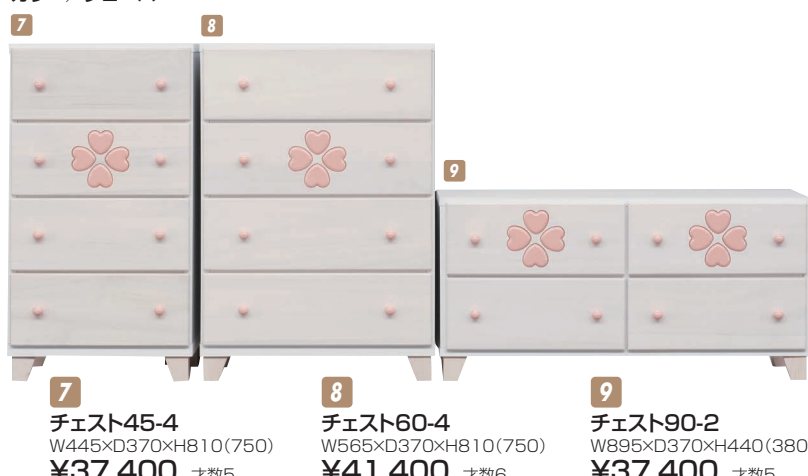

## ウィズ ハート

材質/桐 ●陶板付  
 カラー/ハート ●ハートがワンポイントでかわいい小型のチェスト

1 チェスト45-4 W445×D370×H810(750) ¥37,400 才数5  
 2 チェスト60-4 W565×D370×H810(750) ¥41,400 才数6  
 3 チェスト90-2 W895×D370×H440(380) ¥37,400 才数5

## ウィズ クローバー

材質/桐 ●陶板付  
 カラー/クローバー ●クローバーがワンポイントでかわいい小型のチェスト

4 チェスト45-4 W445×D370×H810(750) ¥37,400 才数5  
 5 チェスト60-4 W565×D370×H810(750) ¥41,400 才数6  
 6 チェスト90-2 W895×D370×H440(380) ¥37,400 才数5

## スノー クローバー

材質/桐 ●陶板付  
 カラー/クローバー ●クローバーがワンポイントでかわいい小型チェスト

7 チェスト45-4 W445×D370×H810(750) ¥37,400 才数5  
 8 チェスト60-4 W565×D370×H810(750) ¥41,400 才数6  
 9 チェスト90-2 W895×D370×H440(380) ¥37,400 才数5

## ダイス

材質/タモ突板 ●パステルトーンのカラーリングと使いやすい  
 カラー/ブルー・ピンク 定番のクローゼット収納家具シリーズ

(ピンク)

(ブルー)

13 16 チェスト60-3 W594×D395×H730 ¥32,000 才数7  
 14 17 チェスト90-3 W860×D395×H730 ¥37,400 才数10  
 15 18 チェスト130-3 W1280×D395×H730 ¥45,000 才数14