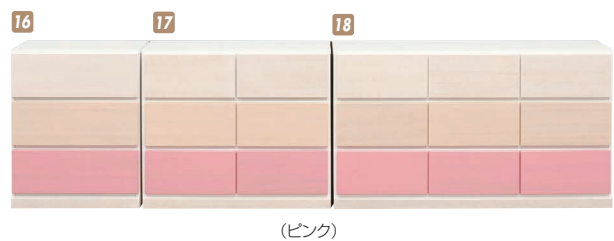

## スノー クローバー

材質/桐 ●陶板付  
 カラー/クローバー ●クローバーがワンポイントでかわいい小型チェスト

7 チェスト45-4 W445×D370×H810(750) ¥37,400 才数5  
 8 チェスト60-4 W565×D370×H810(750) ¥41,400 才数6  
 9 チェスト90-2 W895×D370×H440(380) ¥37,400 才数5

## スノー ハート

材質/桐 ●陶板付  
 カラー/ハート ●ハートがワンポイントでかわいい小型チェスト

10 チェスト45-4 W445×D370×H810(750) ¥37,400 才数5  
 11 チェスト60-4 W565×D370×H810(750) ¥41,400 才数6  
 12 チェスト90-2 W895×D370×H440(380) ¥37,400 才数5

## ダイス

材質/タモ突板 ●パステルトーンのカラーリングと使いやすい  
 カラー/ブルー・ピンク 定番のクローゼット収納家具シリーズ

(ピンク)

(ブルー)

13 16 チェスト60-3 W594×D395×H730 ¥32,000 才数7  
 14 17 チェスト90-3 W860×D395×H730 ¥37,400 才数10  
 15 18 チェスト130-3 W1280×D395×H730 ¥45,000 才数14

## ステラ

材質/タモ突板 ●パステルトーンのカラーリングと使いやすい  
 カラー/ブルー・ブラウン 定番のクローゼット収納家具シリーズ

(ブラウン)

(ブルー)

19 22 チェスト60-3 W594×D395×H730 ¥32,000 才数7  
 20 23 チェスト90-3 W860×D395×H730 ¥37,400 才数10  
 21 24 チェスト130-3 W1280×D395×H730 ¥45,000 才数14