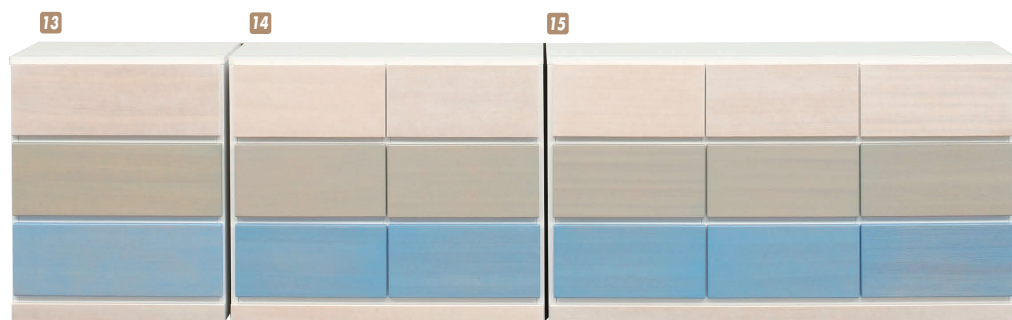

## スノー ハート

材質/桐 ●陶板付  
 カラー/ハート ●ハートがワンポイントでかわいい小型チェスト

10 チェスト45-4 W445×D370×H810(750) ¥37,400 才数5  
 11 チェスト60-4 W565×D370×H810(750) ¥41,400 才数6  
 12 チェスト90-2 W895×D370×H440(380) ¥37,400 才数5

## ダイス

材質/タモ突板 ●パステルトーンのカラーリングと使いやすい  
 カラー/ブルー・ピンク 定番のクローゼット収納家具シリーズ

(ピンク)

(ブルー)

13 16 チェスト60-3 W594×D395×H730 ¥32,000 才数7  
 14 17 チェスト90-3 W860×D395×H730 ¥37,400 才数10  
 15 18 チェスト130-3 W1280×D395×H730 ¥45,000 才数14

## ステラ

材質/タモ突板 ●パステルトーンのカラーリングと使いやすい  
 カラー/ブルー・ブラウン 定番のクローゼット収納家具シリーズ

(ブラウン)

(ブルー)

19 22 チェスト60-3 W594×D395×H730 ¥32,000 才数7  
 20 23 チェスト90-3 W860×D395×H730 ¥37,400 才数10  
 21 24 チェスト130-3 W1280×D395×H730 ¥45,000 才数14