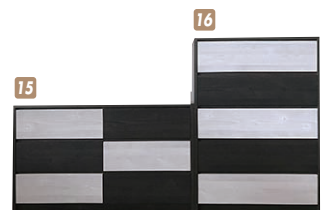

# N.スタイル

材質／桐・松(一部)  
カラー／ホワイト・アンティーク

- 引出し全段、全機種入れ替え可能
- キャスター付(2ヶ所ストッパー付)
- 日本製
- 本体はホワイト・アンティークの2タイプあります

ワード・チェスト

●ホワイト木目柄(本体部)  
あくまで木目の美しさを追求して、  
派手すぎず、地味すぎない大人の白

●アンティーク(本体部)  
古きよき時代のアメリカを彷彿させる  
アンティーク柄が現代に蘇り新しい風  
を感じさせます

**5 10**  
TVボード150-2  
W1441×D380×H390(445)  
¥35,700 才数8

(ホワイト)

(アンティーク)

# アート

材質／MDF  
カラー／ナチュラル・ブラック・ホワイト・ブラウン

- 引出し全段スライドレール付
- 引出しインセットタイプ(4色対応)
- 日本製

●引出し入替自由

(本体ナチュラル)

(本体ブラック)

(本体ホワイト)

(本体ブラウン)

**11 13 15 17**  
ローチェスト120  
W1174×D395×H705  
¥40,400 才数13

**12 14 16 18**  
ハイチェスト80  
W800×D395×H1125  
¥40,400 才数14