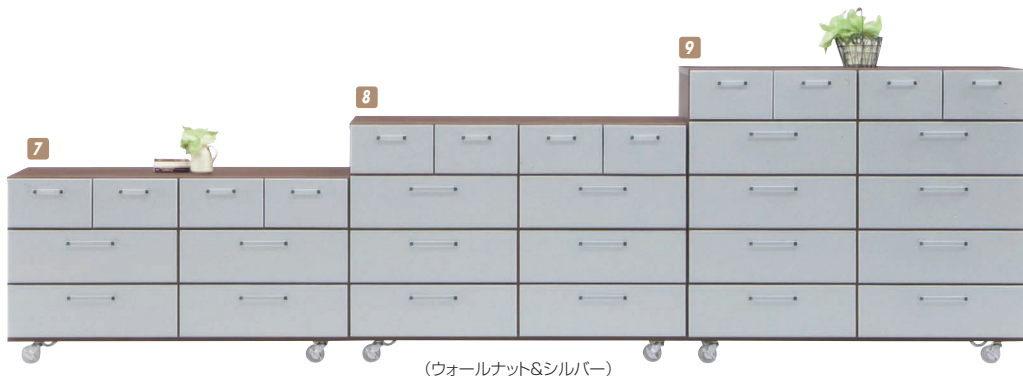

# マジカ

材質/MDF  
 カラー/ホワイト&シルバー・ウォールナット&シルバー・ウォールナット

- 大引出しには全段スライドレールが付いています
- 日本製

- アクリル清組加工  
引出し前板に、カギ板をはめ込んでいますので前板がはずれにくくなっています
- クリアキャスター  
丈夫なクリアキャスター付  
手前2個にはストッパーが付いています

(ウォールナット&シルバー)

**1**  
 チェスト60-4  
 W600×D420×H780(+80)  
 ¥37,400 才数8

**2**  
 チェスト60-5  
 W600×D420×H970(+80)  
 ¥45,000 才数10

**3**  
 チェスト60-6  
 W600×D420×H1170(+80)  
 ¥52,400 才数11

(ホワイト&シルバー)

(ウォールナット)

**4**  
 チェスト90-4  
 W900×D420×H780(+80)  
 ¥55,400 才数11

**5**  
 チェスト90-5  
 W900×D420×H970(+80)  
 ¥63,000 才数14