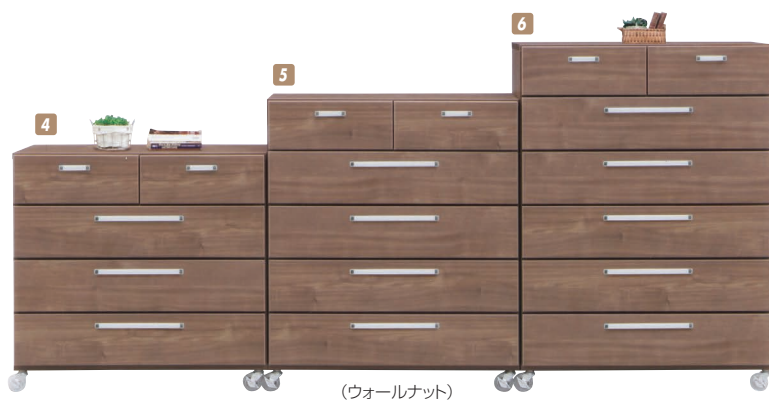

# マジカ

材質/MDF  
 カラー/ホワイト&シルバー・ウォールナット&シルバー・ウォールナット

- 大引出しには全段スライドレールが付いています
- 日本製

- アクリル清組加工  
引出し前板に、カギ板をはめ込んでいますので前板がはずれにくくなっています
- クリアキャスター  
丈夫なクリアキャスター付  
手前2個にはストッパーが付いています

(ウォールナット&シルバー)

**1**  
 チェスト60-4  
 W600×D420×H780(+80)  
 ¥37,400 才数8

**2**  
 チェスト60-5  
 W600×D420×H970(+80)  
 ¥45,000 才数10

**3**  
 チェスト60-6  
 W600×D420×H1170(+80)  
 ¥52,400 才数11

(ホワイト&シルバー)

(ウォールナット)

**4**  
 チェスト90-4  
 W900×D420×H780(+80)  
 ¥55,400 才数11

**5**  
 チェスト90-5  
 W900×D420×H970(+80)  
 ¥63,000 才数14