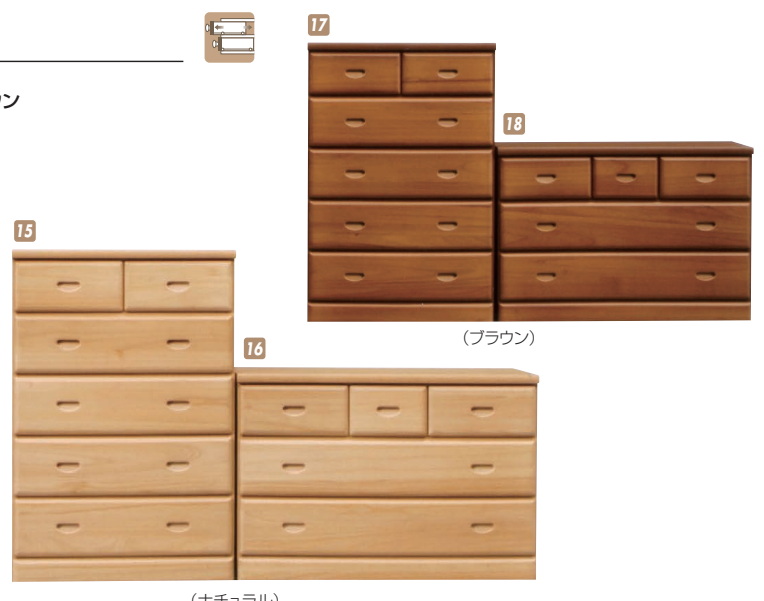

## ミル

材質/桐  
 カラー/ナチュラル・ブラウン  
 ●長引出しスライドレール付  
 ●日本製

**9 11**  
 ハイチェスト80  
 W800×D400×H1230  
 ¥39,700 才数15

**10 12**  
 ローチェスト120  
 W1200×D400×H850  
 ¥39,700 才数16

(ナチュラル)

(ブラウン)

## スカイ

材質/アルダー  
 カラー/ナチュラル  
 ●引出しは箱組(桐)で、長引出しはフルスライドレール  
 ●小引出しはスライドレール仕様  
 ●日本製

**13**  
 ハイチェスト80  
 W800×D400×H1290  
 ¥71,000 才数16

**14**  
 ローチェスト120  
 W1200×D400×H910  
 ¥71,000 才数17

## コロII

材質/桐  
 カラー/ナチュラル・ブラウン  
 ●大引全段スライドレール付  
 ●日本製

**15 17**  
 ハイチェスト80  
 W777×D405×H1145  
 ¥30,700 才数14

**16 18**  
 ローチェスト105  
 W1052×D405×H715  
 ¥30,700 才数12

(ナチュラル)

(ブラウン)

## シフォン

材質/桐  
 カラー/ライトブラウン

**19**  
 ハイチェスト80  
 W800×D400×H1005  
 ¥32,700 才数12

**20**  
 ローチェスト120  
 W1190×D400×H770  
 ¥32,700 才数14