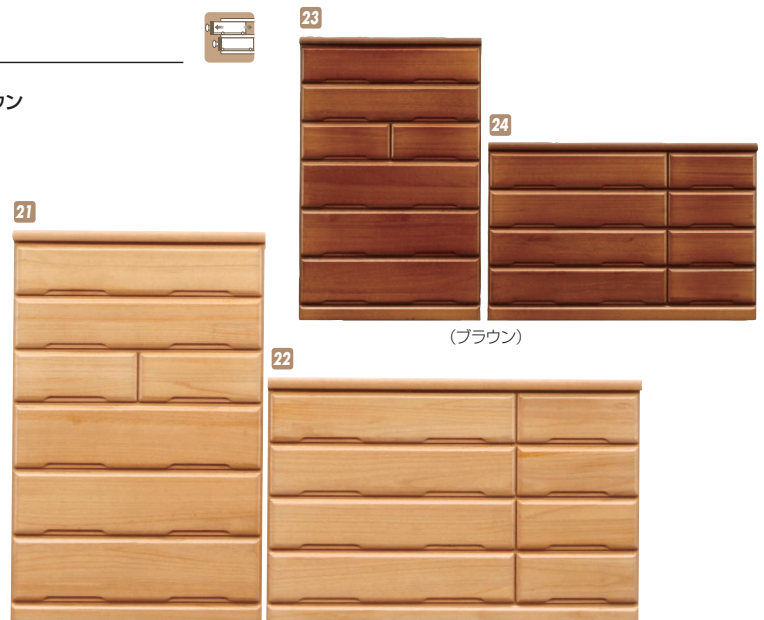

## コロII

材質/桐  
 カラー/ナチュラル・ブラウン  
 ●大引全段スライドレール付  
 ●日本製

**15 17**  
 ハイチェスト80  
 W777×D405×H1145  
 ¥30,700 才数14

**16 18**  
 ローチェスト105  
 W1052×D405×H715  
 ¥30,700 才数12

(ナチュラル)

(ブラウン)

## シフォン

材質/桐  
 カラー/ライトブラウン

**19**  
 ハイチェスト80  
 W800×D400×H1005  
 ¥32,700 才数12

**20**  
 ローチェスト120  
 W1190×D400×H770  
 ¥32,700 才数14

## ライト

材質/桐無垢集成材  
 カラー/ナチュラル・ブラウン  
 ●大引全段スライドレール付  
 ●底板4mm  
 ●日本製

**21 23**  
 ハイチェスト90  
 W880×D405×H1365  
 ¥47,400 才数19

**22 24**  
 ローチェスト135  
 W1314×D405×H860  
 ¥47,400 才数17

(ナチュラル)

(ブラウン)