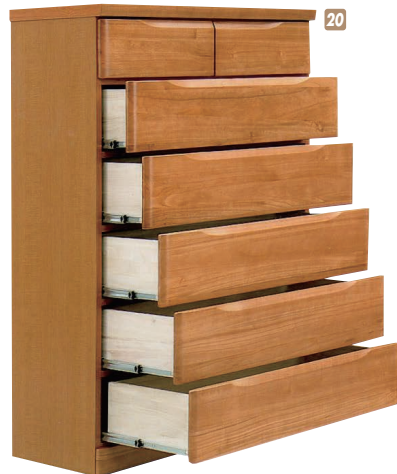

(ナチュラル)

(ブラウン)

(ホワイト)

キリーナ

材質/桐 ●長引出しフルオープンレール
カラー/ナチュラル ●日本製

20
ハイチェスト90
W900×D450×H1420
¥60,000 才数22

21
ローチェスト140
W1400×D450×H910
¥60,000 才数22

ステラ