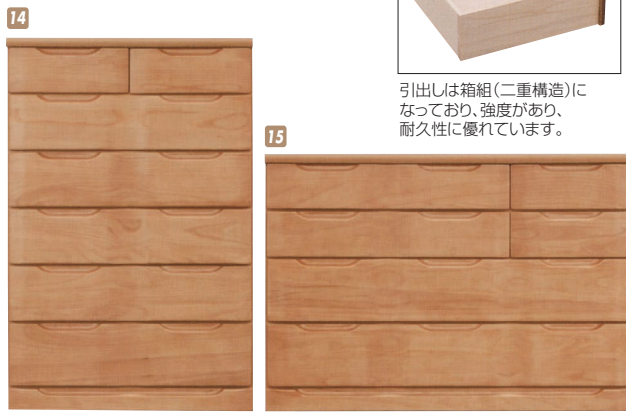

●箱組タボ加工

引出しは箱組(二重構造)になっており、強度があり、耐久性に優れています。

●前板にウェーブ

前板にウェーブが削ってあるので流面的で綺麗です。

●握みやすい引手

引手の欠き込みが大きく引き出し使い易くなっています。

14 16 18
ハイチェスト80
W800×D405×H1210
¥44,400 才数15

15 17 19
ローチェスト120
W1194×D405×H835
¥44,400 才数15

(ナチュラル)

(ブラウン)

(ホワイト)

キリーナ

材質/桐 ●長引出しフルオープンレール
カラー/ナチュラル ●日本製

20
ハイチェスト90
W900×D450×H1420
¥60,000 才数22

21
ローチェスト140
W1400×D450×H910
¥60,000 才数22

ステラ