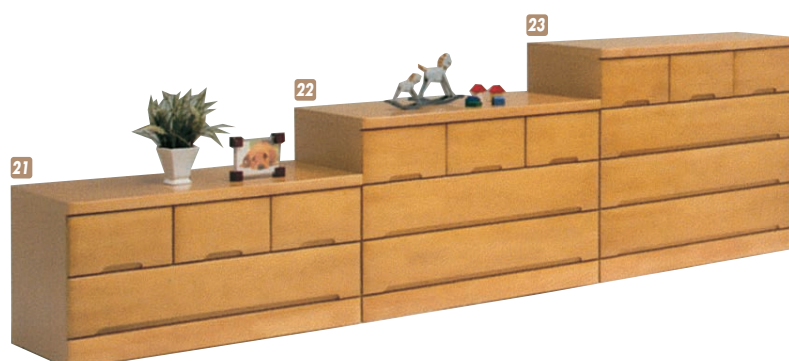

- **16**
  チェスト90-6
  W892×D450×H1195
  ¥76,000 才数18
- **18**
  チェスト90-4
  W892×D450×H840
  ¥58,000 才数13
- **20**
  チェスト90-2
  W892×D450×H480
  ¥44,400 才数8

- **17**
  チェスト90-5
  W892×D450×H1015
  ¥68,400 才数16
- **19**
  チェスト90-3
  W892×D450×H660
  ¥51,400 才数10

- **21**
  チェスト100-2
  W992×D450×H480
  ¥51,700 才数8
- **23**
  チェスト100-4
  W992×D450×H840
  ¥70,400 才数14
- **24**
  チェスト100-5
  W992×D450×H1015
  ¥79,700 才数17
- **25**
  チェスト100-6
  W992×D450×H1195
  ¥89,000 才数20

- **22**
  チェスト100-3
  W992×D450×H660
  ¥61,000 才数11