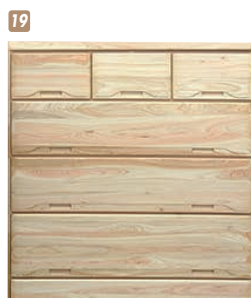

輪(りん)

材質/桐
カラー/ダークブラウン・ライトブラウン

- ●台輪は掃除ロボットが通り抜ける脚高
- ●天板20mm、前板24mmの桐ムク一枚板
- ●浮造り/バレン仕上げ
- ●側は桐突板貼り
- ●引出し底板はベタ底
- ●引出しの垢板24mm
- ●桐無垢で箱組(升組)
- ●棚板は両面貼り
- ●片面は汚れ防止の為シート貼り
- ●日本製

1 4
ハイチェスト90
W892×D445×H1200
¥164,700 才数18

2 5
ハイチェスト105
W1044×D445×H1200
¥191,000 才数21

3 6
ローチェスト105
W1044×D445×H865
¥127,400 才数15

善(ぜん)

材質/桐
カラー/ブラック・レッド

- ●前板は桐ムク一枚板浮造り/バレン仕上げ
- ●引出し棚板24mm桐ムク
- ●引出しアクリル組底板ベタ底/側天はポリ板
- ●棚板は両面貼り、片面は汚れ防止の為シート貼り
- ●日本製

7 10
ローチェスト105
W1045×D450×H860
¥127,400 才数15

8 11
ハイチェスト105
W1045×D450×H1240
¥191,000 才数22

9 12
ハイチェスト90
W892×D450×H1240
¥164,700 才数19

ドリーム

材質/ニレ材
カラー/ライトブラウン

- ●前板はニレ無垢板
- ●引出しは箱組(升組)
- ●引出し底板はベタ底
- ●垢板24mm桐無垢
- ●棚板は両面貼り
- ●片面は汚れ防止の為のシート貼り
- ●座板は重ね以外はベタ底
- ●日本製

13
ハイチェスト90
W890×D465×H1390
¥173,700 才数22

14
ハイチェスト105
W1050×D465×H1390
¥197,000 才数26

15
ハイチェスト120
W1200×D465×H1425
¥214,400 才数30

16
ハイチェスト150
W1480×D465×H1425
¥258,400 才数37

HINOKI

材質/桧

- ●一番下の引出しのみフルオープンレール付
- ●台輪引出し
- ●箱組タボ加工
- ●面録仕上げ
- ●HC重ね仕様
- ●垢板下丸み加工(引出しがスムーズに引出せます)
- ●日本製

箱組み

17
ハイチェスト85-6
W836×D445×H1370
¥113,000 才数19

18
ハイチェスト105-6
W1036×D445×H1370
¥133,400 才数24

19
ローチェスト105-4
W1036×D445×H980
¥99,000 才数17

20
ローチェスト165-3
W1636×D445×H770
¥133,400 才数21