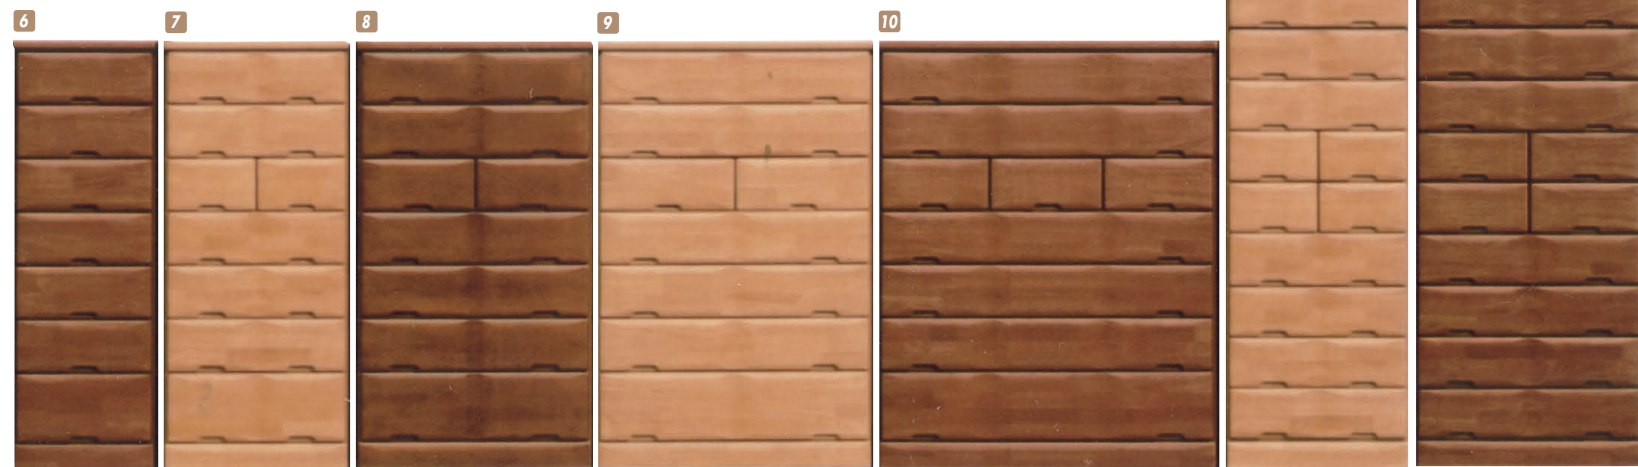

ニード

材質/ラバーウッド
カラー/ライト・ダーク

- F☆☆☆☆
- 2色対応
- 日本製

1
ワードローブ60
W600×D560×H1800
¥85,000 才数23

2
ワードローブ75
W750×D560×H1800
¥103,400 才数29

3
洋服60
W600×D560×H1800
¥85,000 才数23

4
洋服75
W750×D560×H1800
¥103,400 才数29

5
洋服120
W1120×D560×H1800
¥141,400 才数43

(ライト) (ダーク)

6
ハイチェスト45
W450×D450×H1385
¥70,700 才数11

7
ハイチェスト60
W600×D450×H1385
¥85,000 才数15

8
ハイチェスト75
W750×D450×H1385
¥103,400 才数18

9
ハイチェスト90
W890×D450×H1385
¥117,700 才数21

10
ハイチェスト105
W1050×D450×H1385
¥126,700 才数25

11
タワーチェスト60
W600×D450×H1800
¥110,000 才数19

12
タワーチェスト75
W750×D450×H1800
¥129,000 才数23

シルフィー

材質/アルダー
カラー/ライトブラウン

- オートヒンジ
- 引出し箱組
- フルオープンレール
- 底板4mm
- ワードローブは中間パイプ取り外し可能

13
プレザー50
W500×D590×H1820
¥85,700 才数23