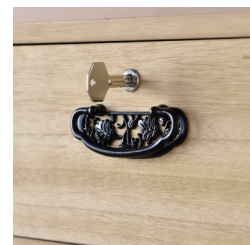

総桐チェスト

材質／桐
 カラー／ナチュラル
 ●長めのタトゥ紙もゆっくり入るワイドサイズ

5 総桐チェスト(TO-6)100-6
 W1000×D440×H740
 ¥68,000 才数14

6 総桐チェスト(TO-4)100-4
 W1000×D440×H510
 ¥55,000 才数10

7 総桐チェスト(TO-3)100-3
 W1000×D440×H400
 ¥41,400 才数8

総桐衣裳タンス

材質／桐
 カラー／とのこ
 ●中央小引出しに鍵付
 ●長めのタトゥ紙もゆっくり入るワイドサイズ

8 総桐衣裳タンス(鍵付き)100-6
 W1000×D440×H1100
 ¥107,700 才数21

9 総桐衣裳タンス(鍵付き)100-5
 W1000×D440×H930
 ¥93,000 才数18

総桐衣裳ケース

材質／桐
 カラー／ナチュラル
 ●タトゥ紙も折らずに入るレギュラーサイズ
 ●4段、5段タイプには、移動に便利なキャスター付