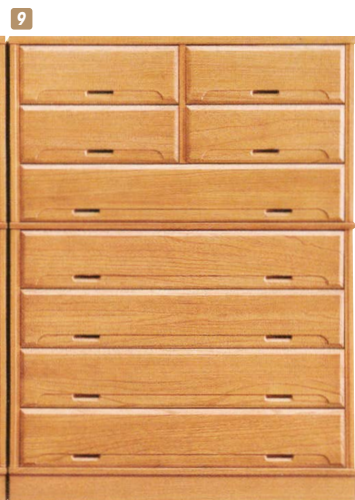

10
タワーチェスト45-8
W450×D450×H1575
¥103,400 才数12

9
ハイチェスト105
W1050×D450×H1415
¥175,000 才数25