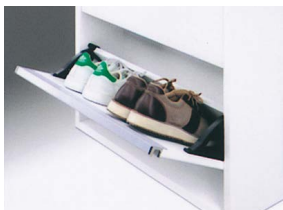

- 差し込みダボ
- プラスチック棚板
- 内部引出し(フルスライドレール付)
- 化粧板棚
- 日本製

5 7 ●約27足
シューズBOX80H
W780×D400×H1800
¥48,700 才数21

6 8 ●約15足
シューズBOX80L
W780×D400×H1130
¥37,400 才数14

(ブラウン)

(ホワイト)

ミッキーII オリジナル

材質/MDF鏡面仕上げ
カラー/ホワイト・ナチュラル・ダークブラウン