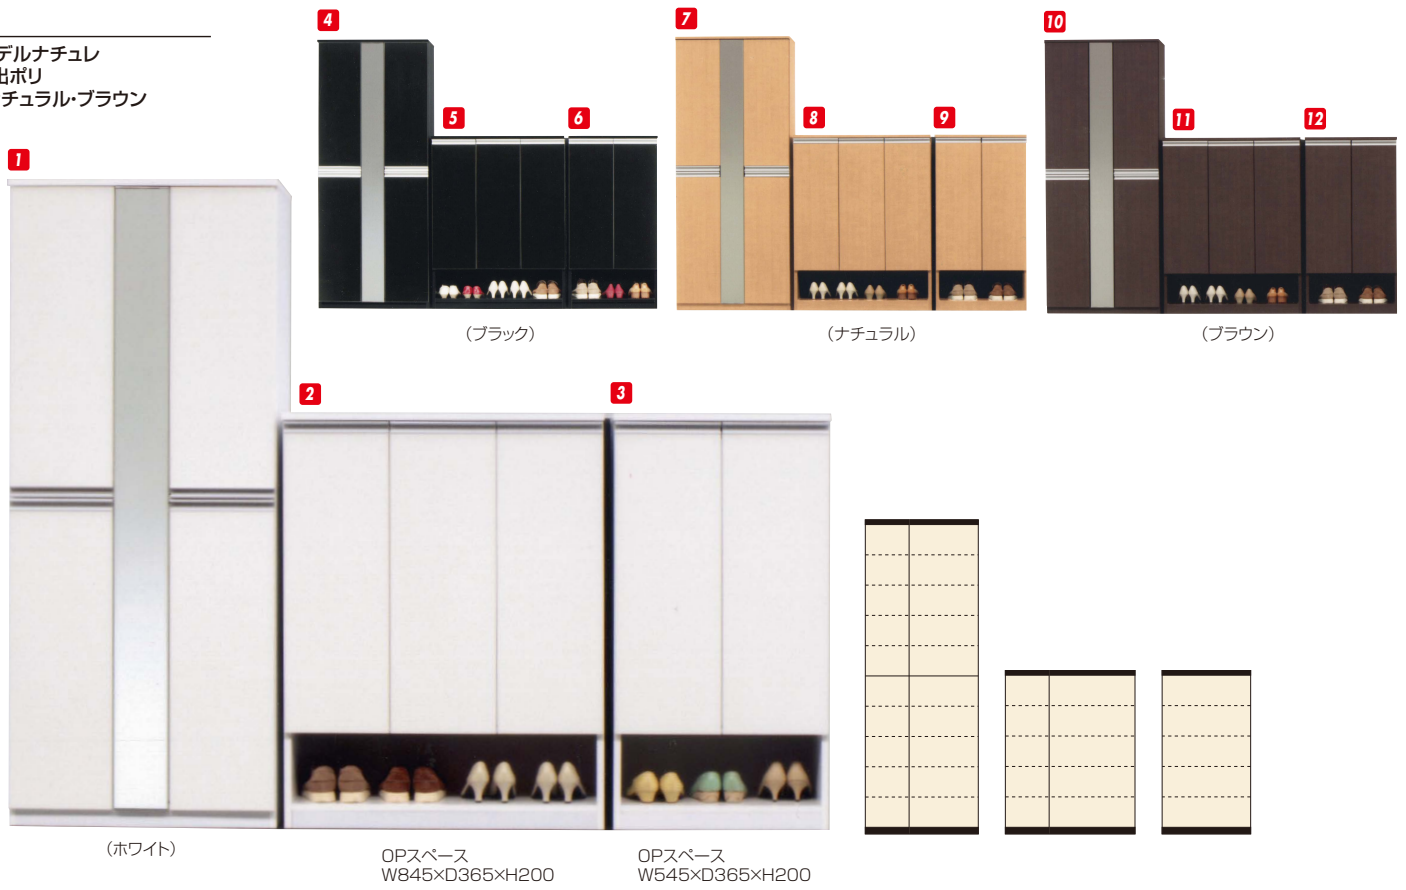

## クローズ

材質／ブラウン・ナチュラル:デルナチュレ  
ブラック・ホワイト:艶出ポリ  
カラー／ホワイト・ブラック・ナチュラル・ブラウン

- 棚タボ差し込み
- 棚板はプラスチック製です
- 日本製

**1 4 7 10** ●約24足  
シューズBOX75H  
W750×D400×H1810  
¥60,000 才数20

**2 5 8 11** ●約20足  
シューズBOX90L  
W890×D400×H1155  
¥44,400 才数15

**3 6 9 12** ●約16足  
シューズBOX60L  
W595×D400×H1155  
¥33,000 才数10

(ホワイト)

OPスペース  
W845×D365×H200

OPスペース  
W545×D365×H200

## アテネ

材質／MDF  
塗装／エナメル鏡面  
カラー／ホワイト

- エナメル鏡面塗装にアルミ取手仕様(天板も同様)
- プラスチック棚使用
- 日本製

**13** ●約26足  
シューズBOX75H  
W745×D375×H1800  
¥61,700 才数19

**14** ●約20足  
シューズBOX90L  
W890×D375×H980  
¥65,400 才数13

**15** ●約15足  
シューズBOX75L  
W745×D375×H980  
¥58,000 才数11

## ソルト

材質／ポリ化粧板  
カラー／ホワイト・ブラウン

- 日本製

**17 19**  
シューズBOX85H  
W850×D400×H1800  
¥65,400 才数23

**18 20**  
シューズBOX85L  
W850×D400×H930  
¥37,400 才数12

(ホワイト)

(ブラウン)