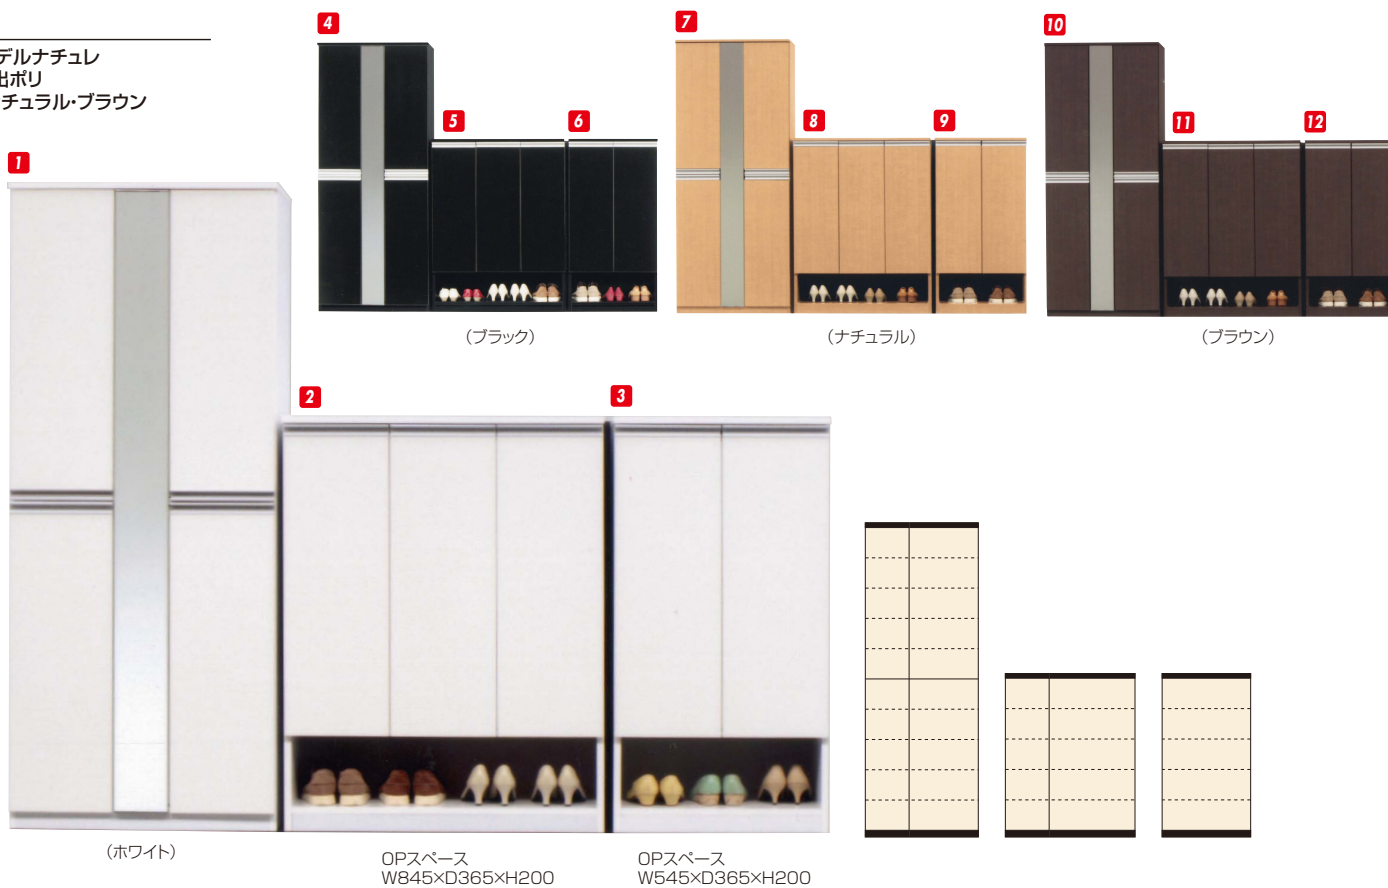

クローズ

材質／ブラウン・ナチュラル:デルナチュレ
ブラック・ホワイト:艶出ポリ
カラー／ホワイト・ブラック・ナチュラル・ブラウン

- 棚タボ差し込み
- 棚板はプラスチック製です
- 日本製

1 4 7 10 ●約24足
シューズBOX75H
W750×D400×H1810
¥60,000 才数20

2 5 8 11 ●約20足
シューズBOX90L
W890×D400×H1155
¥44,400 才数15

3 6 9 12 ●約16足
シューズBOX60L
W595×D400×H1155
¥33,000 才数10

(ホワイト)

OPスペース
W845×D365×H200

OPスペース
W545×D365×H200

アテネ

材質／MDF
塗装／エナメル鏡面
カラー／ホワイト

- エナメル鏡面塗装にアルミ取手仕様(天板も同様)
- プラスチック棚使用
- 日本製

13 ●約26足
シューズBOX75H
W745×D375×H1800
¥61,700 才数19

14 ●約20足
シューズBOX90L
W890×D375×H980
¥65,400 才数13

15 ●約15足
シューズBOX75L
W745×D375×H980
¥58,000 才数11

16 ●約10足
シューズBOX60L
W595×D375×H980
¥50,700 才数9

OPスペース
W410×D330×H325

ソルト

材質／ポリ化粧板
カラー／ホワイト・ブラウン
●日本製

17 19
シューズBOX85H
W850×D400×H1800
¥65,400 才数23

18 20
シューズBOX85L
W850×D400×H930
¥37,400 才数12

(ホワイト)

(ブラウン)