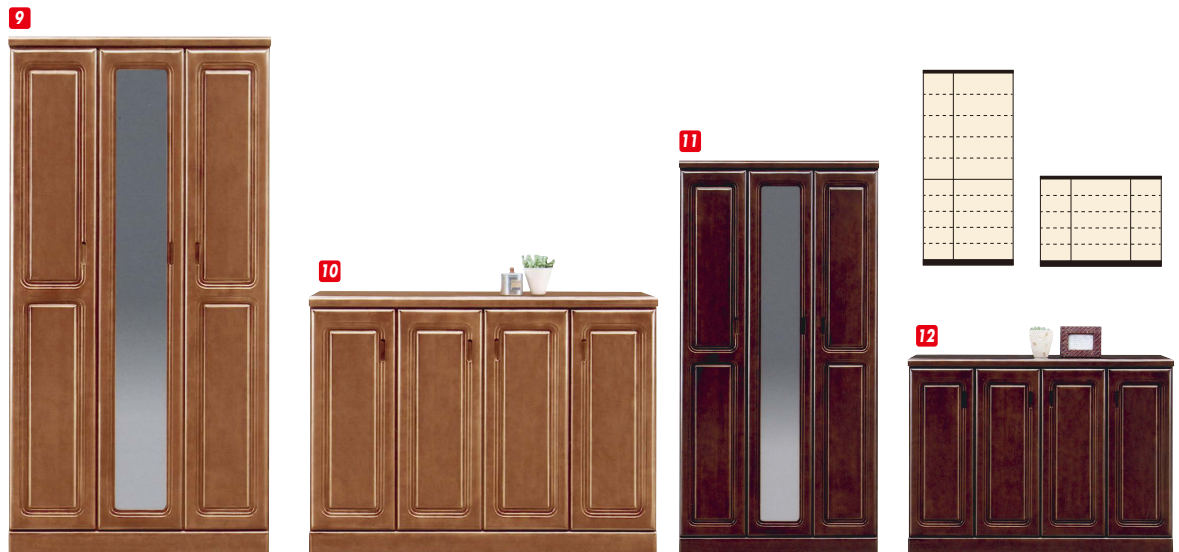

材質/MDF
カラー/ブラウン・ナチュラル
●日本製

5 7 ●約24足
シューズBOX90H
W890×D400×H1840
¥52,400 才数23

6 8 ●約15足
シューズBOX90L
W890×D400×H930
¥35,700 才数12

OPスペース (ブラウン)
W850×D379×H395

(ナチュラル)

モコⅢ

材質/ラバーウッド
カラー/ナチュラル・ブラウン
●ブラ棚
●日本製

9 11 ●約30足
シューズBOX90H
W895×D385×H1845
¥74,700 才数24

10 12 ●約25足
シューズBOX120L
W1190×D385×H935
¥69,400 才数16

(ナチュラル)

(ブラウン)

ロード

材質/強化紙
カラー/ナチュラル・ブラウン

- 棚板はフリーボードにも使えるフラッシュ棚
- 内部背面には、脱臭機能付のシートを使用しております
- 日本製

13 ●約40足
シューズBOX105H
W1050×D380×H1845
¥99,000 才数28

14 ●約30足
シューズBOX80Hクローズ
W790×D380×H1845
¥72,000 才数21