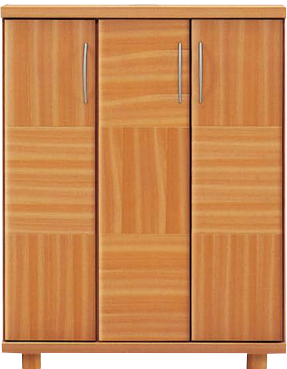

(サクラ色)

15 18 ●約30足

シューズBOX87H
W870×D420×H1740(+脚60)
¥138,000 才数24

16 19 ●約18足

シューズBOX87L
W870×D420×H1074(+脚60)
¥114,400 才数15

17 20 ●約24足

シューズBOX115L
W1150×D420×H1074(+脚60)
¥138,000 才数20

16