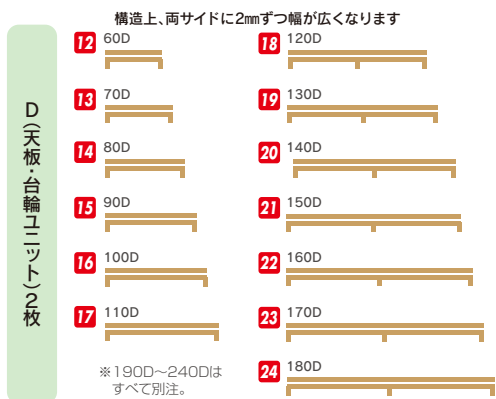

# ニット

材質／アルダー ●ネジダボ、6cmピッチ ●脚アジャスター付(20mm調節可)  
 カラー／ナチュラル ●別注脚可(有料)※190~240cmは別注対応の為、納期等ご確認ください  
 ●日本製

ベーシックアイテム 10cmきざみで60cm~240cm幅対応シューズBOX

- |  |   |   |   |  |   |  |
|--|---|---|---|--|---|--|
| <p><b>1</b> 下駄箱30(3U)<br/>W300×D400×H330<br/>¥21,000 才数2</p> <p><b>8</b> 下駄箱30(3H)<br/>W300×D400×H1720<br/>¥55,400 才数8</p> <p><b>14</b> 天板・台輪80(80D)<br/>W804×D400×H80<br/>¥15,400 才数1</p> <p><b>20</b> 天板・台輪140(140D)<br/>W1404×D400×H80<br/>¥22,400 才数2</p> <p><b>26</b> 天板・台輪70(70DH)<br/>W704×D400×H120<br/>¥17,700 才数2</p> <p><b>32</b> 天板・台輪130(130DH)<br/>W1304×D400×H120<br/>¥26,700 才数3</p> | <p><b>2</b> 下駄箱60(6U)<br/>W600×D400×H330<br/>¥27,700 才数3</p> <p><b>9</b> 下駄箱60(6H)<br/>W600×D400×H1720<br/>¥83,000 才数16</p> <p><b>15</b> 天板・台輪90(90D)<br/>W904×D400×H80<br/>¥16,400 才数2</p> <p><b>21</b> 天板・台輪150(150D)<br/>W1504×D400×H80<br/>¥23,700 才数2</p> <p><b>27</b> 天板・台輪80(80DH)<br/>W804×D400×H120<br/>¥18,700 才数2</p> <p><b>33</b> 天板・台輪140(140DH)<br/>W1404×D400×H120<br/>¥27,700 才数3</p> | <p><b>3</b> 下駄箱70(7U)<br/>W700×D400×H330<br/>¥33,400 才数4</p> <p><b>10</b> 下駄箱70(7H)<br/>W700×D400×H1720<br/>¥97,000 才数18</p> <p><b>16</b> 天板・台輪100(100D)<br/>W1004×D400×H80<br/>¥17,000 才数2</p> <p><b>22</b> 天板・台輪160(160D)<br/>W1604×D400×H80<br/>¥24,400 才数2</p> <p><b>28</b> 天板・台輪90(90DH)<br/>W904×D400×H120<br/>¥20,000 才数2</p> <p><b>34</b> 天板・台輪150(150DH)<br/>W1504×D400×H120<br/>¥30,400 才数3</p> | <p><b>4</b> 下駄箱80(8U)<br/>W800×D400×H330<br/>¥39,000 才数4</p> <p><b>11</b> 下駄箱80(8H)<br/>W800×D400×H1720<br/>¥110,700 才数21</p> <p><b>17</b> 天板・台輪110(110D)<br/>W1104×D400×H80<br/>¥17,700 才数2</p> <p><b>23</b> 天板・台輪170(170D)<br/>W1704×D400×H80<br/>¥25,400 才数2</p> <p><b>29</b> 天板・台輪100(100DH)<br/>W1004×D400×H120<br/>¥21,400 才数2</p> <p><b>35</b> 天板・台輪160(160DH)<br/>W1604×D400×H120<br/>¥31,700 才数3</p> | <p><b>5</b> 下駄箱60(6M)<br/>W600×D400×H1720<br/>¥97,000 才数16</p> <p><b>12</b> 天板・台輪60(60D)<br/>W604×D400×H80<br/>¥13,700 才数1</p> <p><b>18</b> 天板・台輪120(120D)<br/>W1204×D400×H80<br/>¥20,400 才数2</p> <p><b>24</b> 天板・台輪180(180D)<br/>W1804×D400×H80<br/>¥26,400 才数3</p> <p><b>30</b> 天板・台輪110(110DH)<br/>W1104×D400×H120<br/>¥22,700 才数2</p> <p><b>36</b> 天板・台輪170(170DH)<br/>W1704×D400×H120<br/>¥33,000 才数4</p> | <p><b>6</b> 下駄箱70(7M)<br/>W700×D400×H1720<br/>¥110,700 才数18</p> <p><b>13</b> 天板・台輪70(70D)<br/>W704×D400×H80<br/>¥14,400 才数1</p> <p><b>19</b> 天板・台輪130(130D)<br/>W1304×D400×H80<br/>¥21,400 才数2</p> <p><b>25</b> 天板・台輪60(60DH)<br/>W604×D400×H120<br/>¥16,700 才数2</p> <p><b>31</b> 天板・台輪120(120DH)<br/>W1204×D400×H120<br/>¥25,700 才数3</p> | <p><b>7</b> 下駄箱80(8M)<br/>W800×D400×H1720<br/>¥124,400 才数21</p> <p><b>37</b> 天板・台輪180(180DH)<br/>W1804×D400×H120<br/>¥34,000 才数4</p> |
|--|---|---|---|--|---|--|