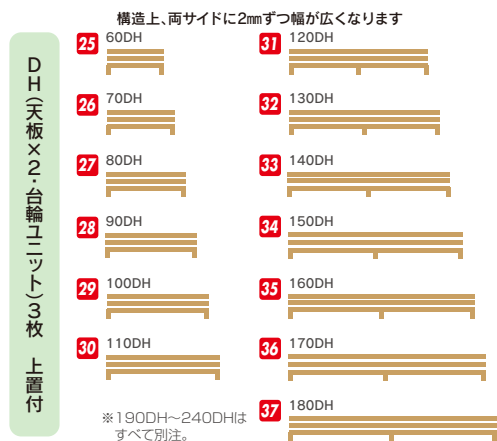

# ニット

材質／アルダー ●ネジダボ、6cmピッチ ●脚アジャスター付(20mm調節可)  
 カラー／ナチュラル ●別注脚可(有料)※190~240cmは別注対応の為、納期等ご確認ください  
 ●日本製

ベーシックアイテム 10cmきざみで60cm~240cm幅対応シューズBOX

- |  |   |   |   |  |   |  |
|--|---|---|---|--|---|--|
| <p><b>1</b> 下駄箱30(3U)<br/>W300×D400×H330<br/>¥21,000 才数2</p> <p><b>8</b> 下駄箱30(3H)<br/>W300×D400×H1720<br/>¥55,400 才数8</p> <p><b>14</b> 天板・台輪80(80D)<br/>W804×D400×H80<br/>¥15,400 才数1</p> <p><b>20</b> 天板・台輪140(140D)<br/>W1404×D400×H80<br/>¥22,400 才数2</p> <p><b>26</b> 天板・台輪70(70DH)<br/>W704×D400×H120<br/>¥17,700 才数2</p> <p><b>32</b> 天板・台輪130(130DH)<br/>W1304×D400×H120<br/>¥26,700 才数3</p> | <p><b>2</b> 下駄箱60(6U)<br/>W600×D400×H330<br/>¥27,700 才数3</p> <p><b>9</b> 下駄箱60(6H)<br/>W600×D400×H1720<br/>¥83,000 才数16</p> <p><b>15</b> 天板・台輪90(90D)<br/>W904×D400×H80<br/>¥16,400 才数2</p> <p><b>21</b> 天板・台輪150(150D)<br/>W1504×D400×H80<br/>¥23,700 才数2</p> <p><b>27</b> 天板・台輪80(80DH)<br/>W804×D400×H120<br/>¥18,700 才数2</p> <p><b>33</b> 天板・台輪140(140DH)<br/>W1404×D400×H120<br/>¥27,700 才数3</p> | <p><b>3</b> 下駄箱70(7U)<br/>W700×D400×H330<br/>¥33,400 才数4</p> <p><b>10</b> 下駄箱70(7H)<br/>W700×D400×H1720<br/>¥97,000 才数18</p> <p><b>16</b> 天板・台輪100(100D)<br/>W1004×D400×H80<br/>¥17,000 才数2</p> <p><b>22</b> 天板・台輪160(160D)<br/>W1604×D400×H80<br/>¥24,400 才数2</p> <p><b>28</b> 天板・台輪90(90DH)<br/>W904×D400×H120<br/>¥20,000 才数2</p> <p><b>34</b> 天板・台輪150(150DH)<br/>W1504×D400×H120<br/>¥30,400 才数3</p> | <p><b>4</b> 下駄箱80(8U)<br/>W800×D400×H330<br/>¥39,000 才数4</p> <p><b>11</b> 下駄箱80(8H)<br/>W800×D400×H1720<br/>¥110,700 才数21</p> <p><b>17</b> 天板・台輪110(110D)<br/>W1104×D400×H80<br/>¥17,700 才数2</p> <p><b>23</b> 天板・台輪170(170D)<br/>W1704×D400×H80<br/>¥25,400 才数2</p> <p><b>29</b> 天板・台輪100(100DH)<br/>W1004×D400×H120<br/>¥21,400 才数2</p> <p><b>35</b> 天板・台輪160(160DH)<br/>W1604×D400×H120<br/>¥31,700 才数3</p> | <p><b>5</b> 下駄箱60(6M)<br/>W600×D400×H1720<br/>¥97,000 才数16</p> <p><b>12</b> 天板・台輪60(60D)<br/>W604×D400×H80<br/>¥13,700 才数1</p> <p><b>18</b> 天板・台輪120(120D)<br/>W1204×D400×H80<br/>¥20,400 才数2</p> <p><b>24</b> 天板・台輪180(180D)<br/>W1804×D400×H80<br/>¥26,400 才数3</p> <p><b>30</b> 天板・台輪110(110DH)<br/>W1104×D400×H120<br/>¥22,700 才数2</p> <p><b>36</b> 天板・台輪170(170DH)<br/>W1704×D400×H120<br/>¥33,000 才数4</p> | <p><b>6</b> 下駄箱70(7M)<br/>W700×D400×H1720<br/>¥110,700 才数18</p> <p><b>13</b> 天板・台輪70(70D)<br/>W704×D400×H80<br/>¥14,400 才数1</p> <p><b>19</b> 天板・台輪130(130D)<br/>W1304×D400×H80<br/>¥21,400 才数2</p> <p><b>25</b> 天板・台輪60(60DH)<br/>W604×D400×H120<br/>¥16,700 才数2</p> <p><b>31</b> 天板・台輪120(120DH)<br/>W1204×D400×H120<br/>¥25,700 才数3</p> | <p><b>7</b> 下駄箱80(8M)<br/>W800×D400×H1720<br/>¥124,400 才数21</p> <p><b>37</b> 天板・台輪180(180DH)<br/>W1804×D400×H120<br/>¥34,000 才数4</p> |
|--|---|---|---|--|---|--|