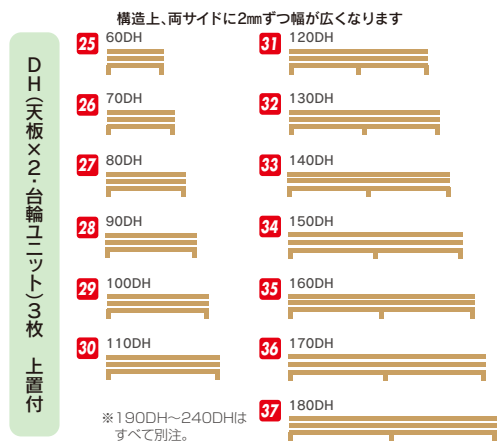

ニット

材質／アルダー ●ネジダボ、6cmピッチ ●脚アジャスター付(20mm調節可)
 カラー／ナチュラル ●別注脚可(有料)※190~240cmは別注対応の為、納期等ご確認ください
 ●日本製

ベーシックアイテム 10cmきざみで60cm~240cm幅対応シューズBOX

- | | | | | | | |
|---|---|---|---|---|---|---|
| <p>1
下駄箱30(3U)
W300×D400×H330
¥21,000 才数2</p> | <p>2
下駄箱60(6U)
W600×D400×H330
¥27,700 才数3</p> | <p>3
下駄箱70(7U)
W700×D400×H330
¥33,400 才数4</p> | <p>4
下駄箱80(8U)
W800×D400×H330
¥39,000 才数4</p> | <p>5
下駄箱60(6M)
W600×D400×H1720
¥97,000 才数16</p> | <p>6
下駄箱70(7M)
W700×D400×H1720
¥110,700 才数18</p> | <p>7
下駄箱80(8M)
W800×D400×H1720
¥124,400 才数21</p> |
| <p>8
下駄箱30(3H)
W300×D400×H1720
¥55,400 才数8</p> | <p>9
下駄箱60(6H)
W600×D400×H1720
¥83,000 才数16</p> | <p>10
下駄箱70(7H)
W700×D400×H1720
¥97,000 才数18</p> | <p>11
下駄箱80(8H)
W800×D400×H1720
¥110,700 才数21</p> | <p>12
天板・台輪60(60D)
W604×D400×H800
¥13,700 才数1</p> | <p>13
天板・台輪70(70D)
W704×D400×H800
¥14,400 才数1</p> | <p>14
天板・台輪80(80D)
W804×D400×H800
¥15,400 才数1</p> |
| <p>15
天板・台輪90(90D)
W904×D400×H800
¥16,400 才数2</p> | <p>16
天板・台輪100(100D)
W1004×D400×H800
¥17,000 才数2</p> | <p>17
天板・台輪110(110D)
W1104×D400×H800
¥17,700 才数2</p> | <p>18
天板・台輪120(120D)
W1204×D400×H800
¥20,400 才数2</p> | <p>19
天板・台輪130(130D)
W1304×D400×H800
¥21,400 才数2</p> | <p>20
天板・台輪140(140D)
W1404×D400×H800
¥22,400 才数2</p> | <p>21
天板・台輪150(150D)
W1504×D400×H800
¥23,700 才数2</p> |
| <p>22
天板・台輪160(160D)
W1604×D400×H800
¥24,400 才数2</p> | <p>23
天板・台輪170(170D)
W1704×D400×H800
¥25,400 才数2</p> | <p>24
天板・台輪180(180D)
W1804×D400×H800
¥26,400 才数3</p> | <p>25
天板・台輪60(60DH)
W604×D400×H1200
¥16,700 才数2</p> | <p>26
天板・台輪70(70DH)
W704×D400×H1200
¥17,700 才数2</p> | <p>27
天板・台輪80(80DH)
W804×D400×H1200
¥18,700 才数2</p> | <p>28
天板・台輪90(90DH)
W904×D400×H1200
¥20,000 才数2</p> |
| <p>29
天板・台輪100(100DH)
W1004×D400×H1200
¥21,400 才数2</p> | <p>30
天板・台輪110(110DH)
W1104×D400×H1200
¥22,700 才数2</p> | <p>31
天板・台輪120(120DH)
W1204×D400×H1200
¥25,700 才数3</p> | <p>32
天板・台輪130(130DH)
W1304×D400×H1200
¥26,700 才数3</p> | <p>33
天板・台輪140(140DH)
W1404×D400×H1200
¥27,700 才数3</p> | <p>34
天板・台輪150(150DH)
W1504×D400×H1200
¥30,400 才数3</p> | <p>35
天板・台輪160(160DH)
W1604×D400×H1200
¥31,700 才数3</p> |
| <p>36
天板・台輪170(170DH)
W1704×D400×H1200
¥33,000 才数4</p> | <p>37
天板・台輪180(180DH)
W1804×D400×H1200
¥34,000 才数4</p> | | | | | |