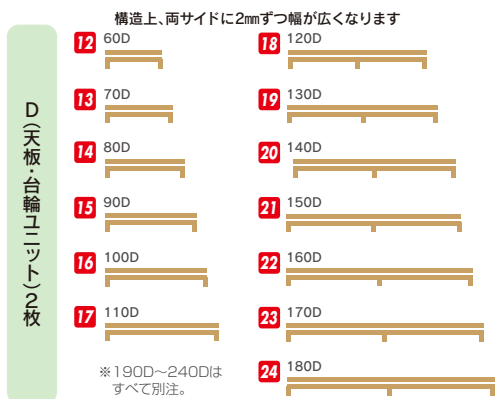

ニット

材質／アルダー ●ネジダボ、6cmピッチ ●脚アジャスター付(20mm調節可)
 カラー／ナチュラル ●別注脚可(有料)※190~240cmは別注対応の為、納期等ご確認ください
 ●日本製

ベーシックアイテム 10cmきざみで60cm~240cm幅対応シューズBOX

- | | | | | | | |
|---|---|---|---|---|---|---|
| <p>1
下駄箱30(3U)
W300×D400×H330
¥21,000 才数2</p> | <p>2
下駄箱60(6U)
W600×D400×H330
¥27,700 才数3</p> | <p>3
下駄箱70(7U)
W700×D400×H330
¥33,400 才数4</p> | <p>4
下駄箱80(8U)
W800×D400×H330
¥39,000 才数4</p> | <p>5
下駄箱60(6M)
W600×D400×H1720
¥97,000 才数16</p> | <p>6
下駄箱70(7M)
W700×D400×H1720
¥110,700 才数18</p> | <p>7
下駄箱80(8M)
W800×D400×H1720
¥124,400 才数21</p> |
| <p>8
下駄箱30(3H)
W300×D400×H1720
¥55,400 才数8</p> | <p>9
下駄箱60(6H)
W600×D400×H1720
¥83,000 才数16</p> | <p>10
下駄箱70(7H)
W700×D400×H1720
¥97,000 才数18</p> | <p>11
下駄箱80(8H)
W800×D400×H1720
¥110,700 才数21</p> | <p>12
天板・台輪60(60D)
W604×D400×H800
¥13,700 才数1</p> | <p>13
天板・台輪70(70D)
W704×D400×H800
¥14,400 才数1</p> | <p>14
天板・台輪80(80D)
W804×D400×H800
¥15,400 才数1</p> |
| <p>15
天板・台輪90(90D)
W904×D400×H800
¥16,400 才数2</p> | <p>16
天板・台輪100(100D)
W1004×D400×H800
¥17,000 才数2</p> | <p>17
天板・台輪110(110D)
W1104×D400×H800
¥17,700 才数2</p> | <p>18
天板・台輪120(120D)
W1204×D400×H800
¥20,400 才数2</p> | <p>19
天板・台輪130(130D)
W1304×D400×H800
¥21,400 才数2</p> | <p>20
天板・台輪140(140D)
W1404×D400×H800
¥22,400 才数2</p> | <p>21
天板・台輪150(150D)
W1504×D400×H800
¥23,700 才数2</p> |
| <p>22
天板・台輪160(160D)
W1604×D400×H800
¥24,400 才数2</p> | <p>23
天板・台輪170(170D)
W1704×D400×H800
¥25,400 才数2</p> | <p>24
天板・台輪180(180D)
W1804×D400×H800
¥26,400 才数3</p> | <p>25
天板・台輪60(60DH)
W604×D400×H1200
¥16,700 才数2</p> | <p>26
天板・台輪70(70DH)
W704×D400×H1200
¥17,700 才数2</p> | <p>27
天板・台輪80(80DH)
W804×D400×H1200
¥18,700 才数2</p> | <p>28
天板・台輪90(90DH)
W904×D400×H1200
¥20,000 才数2</p> |
| <p>29
天板・台輪100(100DH)
W1004×D400×H1200
¥21,400 才数2</p> | <p>30
天板・台輪110(110DH)
W1104×D400×H1200
¥22,700 才数2</p> | <p>31
天板・台輪120(120DH)
W1204×D400×H1200
¥25,700 才数3</p> | <p>32
天板・台輪130(130DH)
W1304×D400×H1200
¥26,700 才数3</p> | <p>33
天板・台輪140(140DH)
W1404×D400×H1200
¥27,700 才数3</p> | <p>34
天板・台輪150(150DH)
W1504×D400×H1200
¥30,400 才数3</p> | <p>35
天板・台輪160(160DH)
W1604×D400×H1200
¥31,700 才数3</p> |
| <p>36
天板・台輪170(170DH)
W1704×D400×H1200
¥33,000 才数4</p> | <p>37
天板・台輪180(180DH)
W1804×D400×H1200
¥34,000 才数4</p> | | | | | |