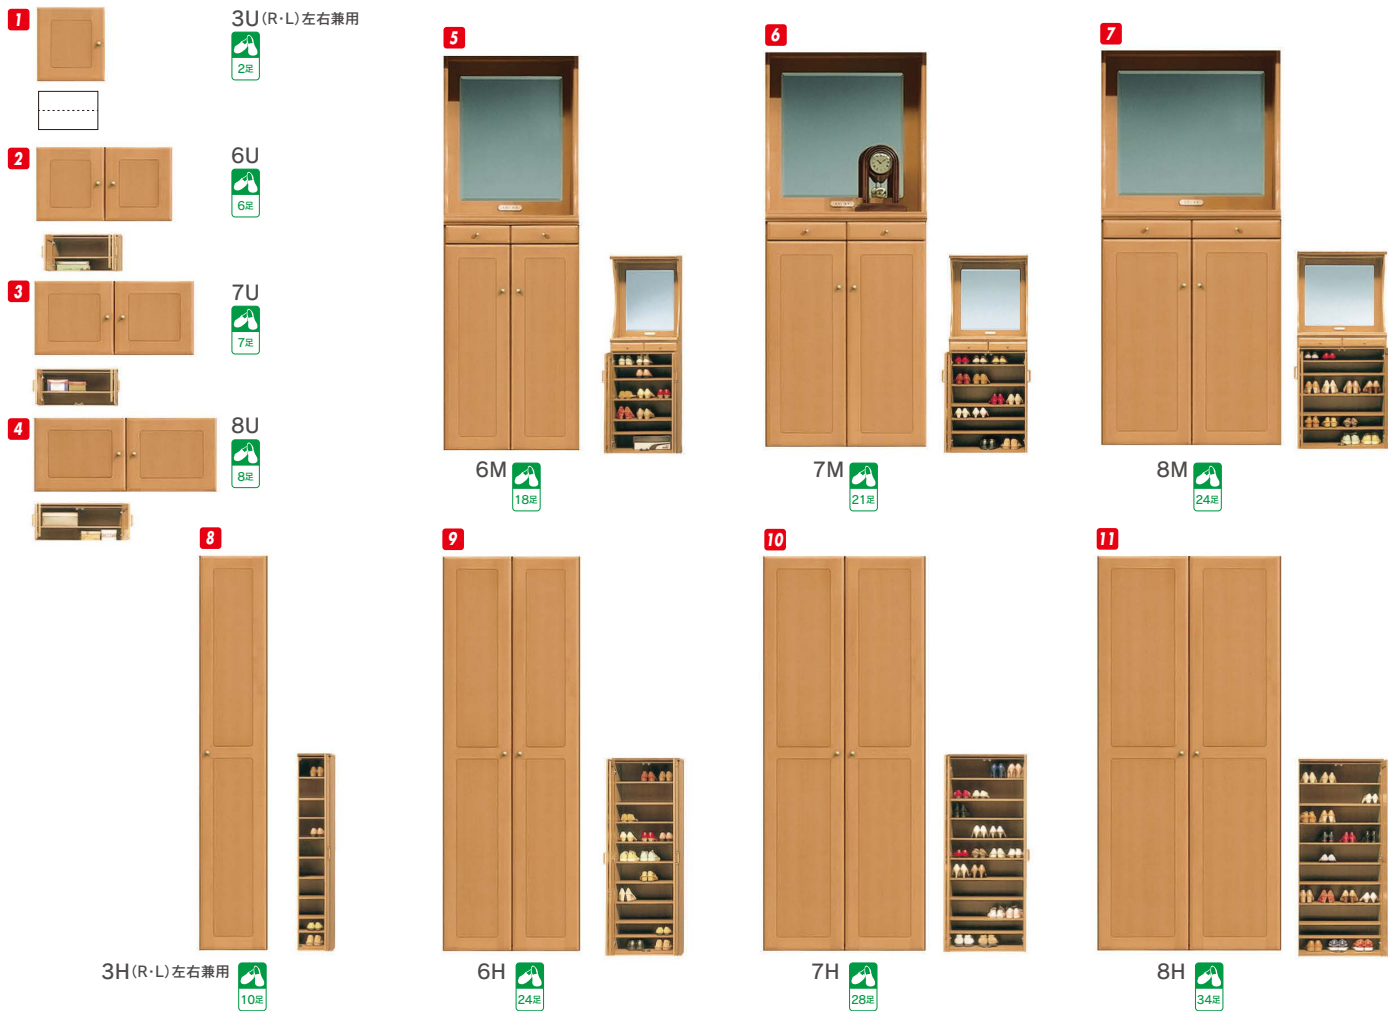

ニット

材質／アルダー ●ネジダボ、6cmピッチ ●脚アジャスター付(20mm調節可)
 カラー／ナチュラル ●別注脚可(有料)※190~240cmは別注対応の為、納期等ご確認ください
 ●日本製

ベーシックアイテム 10cmきざみで60cm~240cm幅対応シューズBOX

- | | | | | | | |
|---|---|---|---|---|---|---|
| <p>1
下駄箱30(3U)
W300×D400×H330
¥21,000 才数2</p> | <p>2
下駄箱60(6U)
W600×D400×H330
¥27,700 才数3</p> | <p>3
下駄箱70(7U)
W700×D400×H330
¥33,400 才数4</p> | <p>4
下駄箱80(8U)
W800×D400×H330
¥39,000 才数4</p> | <p>5
下駄箱60(6M)
W600×D400×H1720
¥97,000 才数16</p> | <p>6
下駄箱70(7M)
W700×D400×H1720
¥110,700 才数18</p> | <p>7
下駄箱80(8M)
W800×D400×H1720
¥124,400 才数21</p> |
| <p>8
下駄箱30(3H)
W300×D400×H1720
¥55,400 才数8</p> | <p>9
下駄箱60(6H)
W600×D400×H1720
¥83,000 才数16</p> | <p>10
下駄箱70(7H)
W700×D400×H1720
¥97,000 才数18</p> | <p>11
下駄箱80(8H)
W800×D400×H1720
¥110,700 才数21</p> | <p>12
天板・台輪60(60D)
W604×D400×H800
¥13,700 才数1</p> | <p>13
天板・台輪70(70D)
W704×D400×H800
¥14,400 才数1</p> | <p>14
天板・台輪80(80D)
W804×D400×H800
¥15,400 才数1</p> |
| <p>15
天板・台輪90(90D)
W904×D400×H800
¥16,400 才数2</p> | <p>16
天板・台輪100(100D)
W1004×D400×H800
¥17,000 才数2</p> | <p>17
天板・台輪110(110D)
W1104×D400×H800
¥17,700 才数2</p> | <p>18
天板・台輪120(120D)
W1204×D400×H800
¥20,400 才数2</p> | <p>19
天板・台輪130(130D)
W1304×D400×H800
¥21,400 才数2</p> | <p>20
天板・台輪140(140D)
W1404×D400×H800
¥22,400 才数2</p> | <p>21
天板・台輪150(150D)
W1504×D400×H800
¥23,700 才数2</p> |
| <p>22
天板・台輪160(160D)
W1604×D400×H800
¥24,400 才数2</p> | <p>23
天板・台輪170(170D)
W1704×D400×H800
¥25,400 才数2</p> | <p>24
天板・台輪180(180D)
W1804×D400×H800
¥26,400 才数3</p> | <p>25
天板・台輪60(60DH)
W604×D400×H1200
¥16,700 才数2</p> | <p>26
天板・台輪70(70DH)
W704×D400×H1200
¥17,700 才数2</p> | <p>27
天板・台輪80(80DH)
W804×D400×H1200
¥18,700 才数2</p> | <p>28
天板・台輪90(90DH)
W904×D400×H1200
¥20,000 才数2</p> |
| <p>29
天板・台輪100(100DH)
W1004×D400×H1200
¥21,400 才数2</p> | <p>30
天板・台輪110(110DH)
W1104×D400×H1200
¥22,700 才数2</p> | <p>31
天板・台輪120(120DH)
W1204×D400×H1200
¥25,700 才数3</p> | <p>32
天板・台輪130(130DH)
W1304×D400×H1200
¥26,700 才数3</p> | <p>33
天板・台輪140(140DH)
W1404×D400×H1200
¥27,700 才数3</p> | <p>34
天板・台輪150(150DH)
W1504×D400×H1200
¥30,400 才数3</p> | <p>35
天板・台輪160(160DH)
W1604×D400×H1200
¥31,700 才数3</p> |
| <p>36
天板・台輪170(170DH)
W1704×D400×H1200
¥33,000 才数4</p> | <p>37
天板・台輪180(180DH)
W1804×D400×H1200
¥34,000 才数4</p> | | | | | |