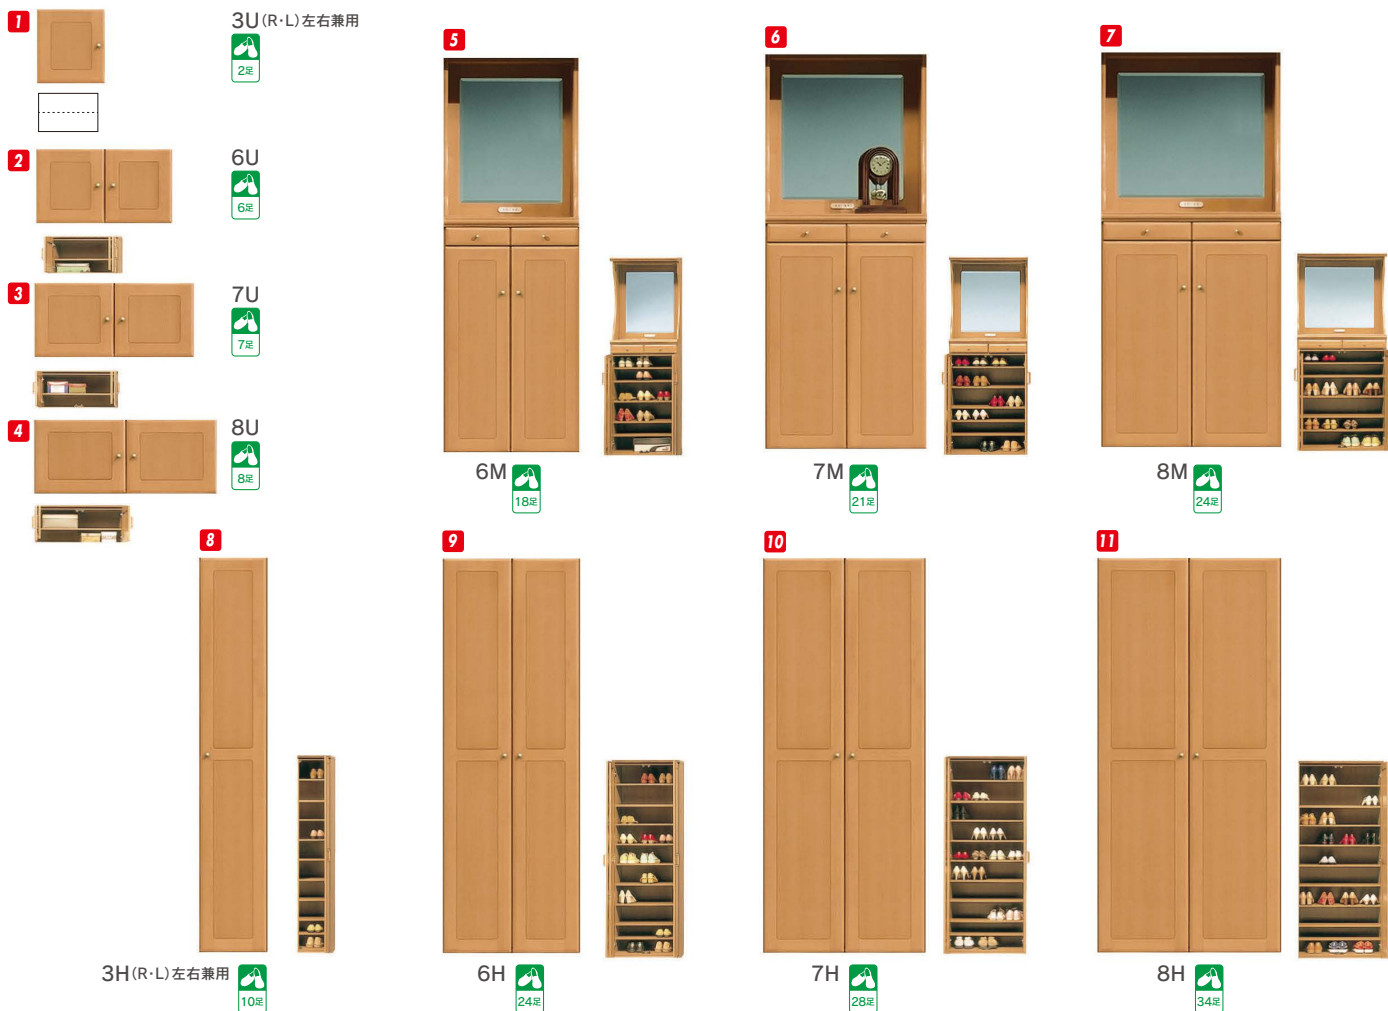

# ニット

材質／アルダー ●ネジダボ、6cmピッチ ●脚アジャスター付(20mm調節可)  
 カラー／ナチュラル ●別注脚可(有料)※190~240cmは別注対応の為、納期等ご確認ください  
 ●日本製

ベーシックアイテム 10cmきざみで60cm~240cm幅対応シューズBOX

- |  |   |   |   |  |   |  |
|--|---|---|---|--|---|--|
| <p><b>1</b> 下駄箱30(3U)<br/>W300×D400×H330<br/>¥21,000 才数2</p> <p><b>8</b> 下駄箱30(3H)<br/>W300×D400×H1720<br/>¥55,400 才数8</p> <p><b>14</b> 天板・台輪80(80D)<br/>W804×D400×H80<br/>¥15,400 才数1</p> <p><b>20</b> 天板・台輪140(140D)<br/>W1404×D400×H80<br/>¥22,400 才数2</p> <p><b>26</b> 天板・台輪70(70DH)<br/>W704×D400×H120<br/>¥17,700 才数2</p> <p><b>32</b> 天板・台輪130(130DH)<br/>W1304×D400×H120<br/>¥26,700 才数3</p> | <p><b>2</b> 下駄箱60(6U)<br/>W600×D400×H330<br/>¥27,700 才数3</p> <p><b>9</b> 下駄箱60(6H)<br/>W600×D400×H1720<br/>¥83,000 才数16</p> <p><b>15</b> 天板・台輪90(90D)<br/>W904×D400×H80<br/>¥16,400 才数2</p> <p><b>21</b> 天板・台輪150(150D)<br/>W1504×D400×H80<br/>¥23,700 才数2</p> <p><b>27</b> 天板・台輪80(80DH)<br/>W804×D400×H120<br/>¥18,700 才数2</p> <p><b>33</b> 天板・台輪140(140DH)<br/>W1404×D400×H120<br/>¥27,700 才数3</p> | <p><b>3</b> 下駄箱70(7U)<br/>W700×D400×H330<br/>¥33,400 才数4</p> <p><b>10</b> 下駄箱70(7H)<br/>W700×D400×H1720<br/>¥97,000 才数18</p> <p><b>16</b> 天板・台輪100(100D)<br/>W1004×D400×H80<br/>¥17,000 才数2</p> <p><b>22</b> 天板・台輪160(160D)<br/>W1604×D400×H80<br/>¥24,400 才数2</p> <p><b>28</b> 天板・台輪90(90DH)<br/>W904×D400×H120<br/>¥20,000 才数2</p> <p><b>34</b> 天板・台輪150(150DH)<br/>W1504×D400×H120<br/>¥30,400 才数3</p> | <p><b>4</b> 下駄箱80(8U)<br/>W800×D400×H330<br/>¥39,000 才数4</p> <p><b>11</b> 下駄箱80(8H)<br/>W800×D400×H1720<br/>¥110,700 才数21</p> <p><b>17</b> 天板・台輪110(110D)<br/>W1104×D400×H80<br/>¥17,700 才数2</p> <p><b>23</b> 天板・台輪170(170D)<br/>W1704×D400×H80<br/>¥25,400 才数2</p> <p><b>29</b> 天板・台輪100(100DH)<br/>W1004×D400×H120<br/>¥21,400 才数2</p> <p><b>35</b> 天板・台輪160(160DH)<br/>W1604×D400×H120<br/>¥31,700 才数3</p> | <p><b>5</b> 下駄箱60(6M)<br/>W600×D400×H1720<br/>¥97,000 才数16</p> <p><b>12</b> 天板・台輪60(60D)<br/>W604×D400×H80<br/>¥13,700 才数1</p> <p><b>18</b> 天板・台輪120(120D)<br/>W1204×D400×H80<br/>¥20,400 才数2</p> <p><b>24</b> 天板・台輪180(180D)<br/>W1804×D400×H80<br/>¥26,400 才数3</p> <p><b>30</b> 天板・台輪110(110DH)<br/>W1104×D400×H120<br/>¥22,700 才数2</p> <p><b>36</b> 天板・台輪170(170DH)<br/>W1704×D400×H120<br/>¥33,000 才数4</p> | <p><b>6</b> 下駄箱70(7M)<br/>W700×D400×H1720<br/>¥110,700 才数18</p> <p><b>13</b> 天板・台輪70(70D)<br/>W704×D400×H80<br/>¥14,400 才数1</p> <p><b>19</b> 天板・台輪130(130D)<br/>W1304×D400×H80<br/>¥21,400 才数2</p> <p><b>25</b> 天板・台輪60(60DH)<br/>W604×D400×H120<br/>¥16,700 才数2</p> <p><b>31</b> 天板・台輪120(120DH)<br/>W1204×D400×H120<br/>¥25,700 才数3</p> | <p><b>7</b> 下駄箱80(8M)<br/>W800×D400×H1720<br/>¥124,400 才数21</p> <p><b>37</b> 天板・台輪180(180DH)<br/>W1804×D400×H120<br/>¥34,000 才数4</p> |
|--|---|---|---|--|---|--|