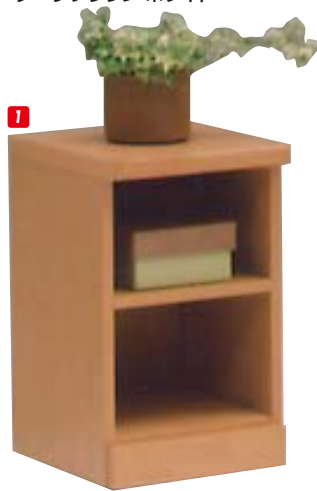

レガシー

材質/ラバーウッド集成材(ナチュラル・ブラウン・ダークブラウン)
MDF集成材(ホワイト)
塗装/ウレタン塗装(ナチュラル・ブラウン・ダークブラウン)
エナメル塗装(ホワイト)
カラー/ナチュラル・ブラウン・ダークブラウン・ホワイト

1
ナイトテーブルA型
W300×D315×H480
¥14,000 才数2

(ナチュラル)

2 3
ナイトテーブルB型
W300×D315×H480
¥20,000 才数2

(ホワイト)

4
ナイトテーブルC型
W300×D315×H480
¥21,000 才数2

(ブラウン)

(ダークブラウン)

E型ナイトテーブル

材質/ニレ突板
カラー/ナチュラル・ウォールナット・ダーク
●天板・前板:ニレ突板を使用
●天板に2口コンセント付です
●キャスター付で移動も楽にできます

(ナチュラル)

(ウォールナット)

17

オリジナル

ニーナ

材質/ラバーウッド
カラー/ナチュラル・ブラウン・ダーク
●表面材はラバーウッド無垢材です
●天板には、あると便利なUSB端子対応ダブルコンセント付
●引出しを抜いてティッシュボックスを入れて使う事が出来ます

(ナチュラル)

(ブラウン)

(ダーク)

18 20 22
Lナイトテーブル30
W300×D400×H475
¥29,000 才数3