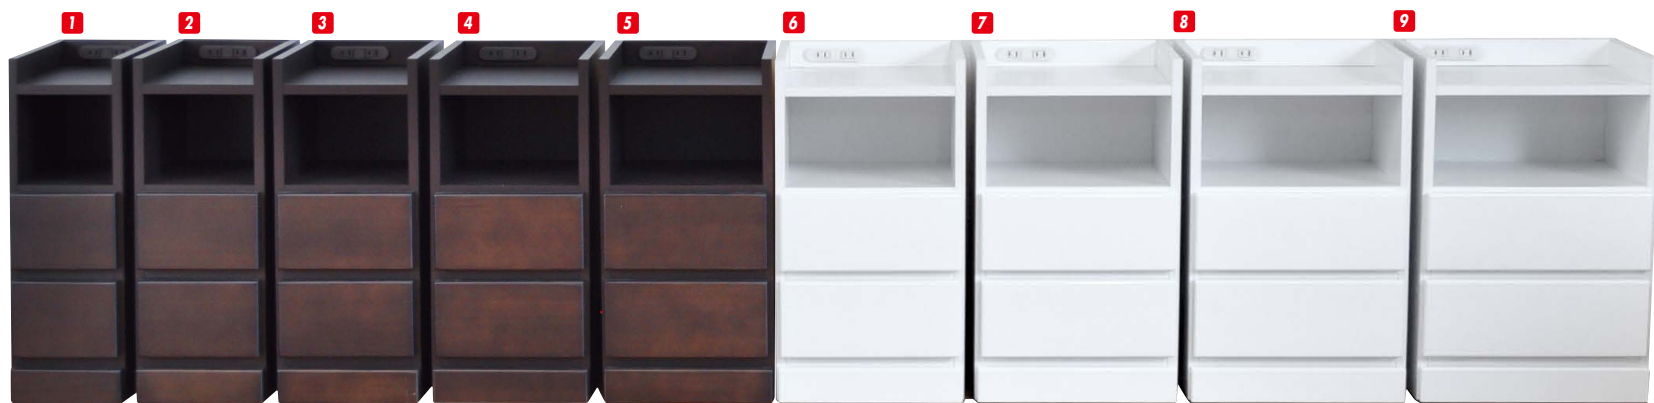

エッセ

材質/プリント紙化粧繊維板 バイン材(ダークブラウン) MDF(ホワイト)
 塗装/ウレタン樹脂塗装(ダークブラウン) ウレタン樹脂エナメル仕上げ(ホワイト)
 カラー/ダークブラウン・ホワイト ●2個口コンセント付 ●引出しストッパー付

(ダークブラウン)

(ホワイト)

- 1** ナイトテーブル20
W200×D300×H595
¥24,400 才数2
- 2** ナイトテーブル22.5
W225×D300×H595
¥25,400 才数2
- 3** ナイトテーブル25
W250×D300×H595
¥26,400 才数2
- 4** ナイトテーブル27.5
W275×D300×H595
¥27,400 才数2
- 5** ナイトテーブル30
W300×D300×H595
¥28,000 才数2
- 6** ナイトテーブル32.5
W325×D300×H595
¥29,000 才数3
- 7** ナイトテーブル35
W350×D300×H595
¥30,000 才数3
- 8** ナイトテーブル37.5
W375×D300×H595
¥31,000 才数3
- 9** ナイトテーブル40
W400×D300×H595
¥32,000 才数3

ベンリ

材質/パーティ
 カラー/ナチュラル・ウォールナット・ダークブラウン

- 塗料/接着材F☆☆☆☆(ホルムアルデヒド規制対応)
- 天板無垢材
- コンセント付
- 天板からティッシュが取り出せます
- キャスター付
- 天板にリモコン等が立てて置けます

- 10 11 12** サイドテーブル35
W350×D400×H550
¥30,400 才数3

(ナチュラル)

(ウォールナット)

(ダークブラウン)

スカーレット

材質/アルダー天板無垢
 塗装/ウレタン樹脂塗装
 カラー/ダークブラウン・ナチュラル

- 箱組 ●天板コンセント付(1500W)
- 日本製

(ナチュラル)

(ダークブラウン)

- 13 17** ナイトテーブル30-1段
W299×D440×H480
¥27,000 才数3
- 14 18** ナイトテーブル30-3段
W299×D440×H480
¥34,700 才数3
- 15 19** ナイトテーブル40-1段
W399×D440×H480
¥29,400 才数3
- 16 20** ナイトテーブル40-3段
W399×D440×H480
¥36,700 才数3

MN-F

材質/オーク
 塗装/ウレタン樹脂塗装
 カラー/ライト・ブラウン

- 天板コンセント付(1500W)
- 日本製

(ブラウン)

(ライト)

- 21 25** スリムチェスト40-1段Aタイプ
W392×D446×H470
¥29,400 才数3
- 22 26** スリムチェスト40-3段Bタイプ
W392×D446×H470
¥37,400 才数3
- 23 27** スリムチェスト30-1段Aタイプ
W292×D446×H470
¥28,000 才数2
- 24 28** スリムチェスト30-3段Bタイプ
W292×D446×H470
¥33,400 才数2