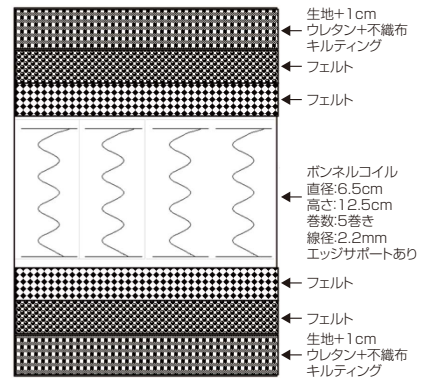

Eva(エバ) オリジナル

材質/ポリエステル100%

- プリント生地
- キルティング加工

ボンネルコイル

1
Sマットレス
W970×L1950×H170
(コイル数256)
¥18,400 才数12

2
SDマットレス
W1200×L1950×H170
(コイル数352)
¥23,400 才数15

3
Dマットレス
W1400×L1950×H170
(コイル数416)
¥27,700 才数18

4
WDマット(エバ)
W1500×L1950×H170(コイル数448)
¥30,000 才数19

5
SSマット
W800×L1800×H170(コイル数210)
¥18,400 才数10

エッジグレー色

実際のマットレスと多少異なります

Eve(イヴ) オリジナル

材質/ポリエステル80%・綿20%

- プリント生地

ボンネル

6
Sマットレス
W970×L1950×H160
(コイル数256)
¥19,400 才数12

7
SDマットレス
W1200×L1950×H160
(コイル数320)
¥22,700 才数14

8
Dマットレス
W1400×L1950×H160
(コイル数384)
¥27,400 才数17

U50(圧縮ウレタンマットレス) オリジナル

材質/ポリエステル100%

- 高反発ウレタン
- 30kg/m³ウレタン(密度)

9
Sマットレス
W970×L1950×H50
¥17,400 才数4
圧縮梱包時
W210×D220×H990 才数2