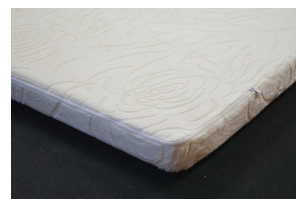

Eva(エバ) オリジナル

材質/ポリエステル100%

- プリント生地
- キルティング加工

ボンネルコイル

1
Sマットレス
W970×L1950×H170
(コイル数256)
¥18,400 才数12

2
SDマットレス
W1200×L1950×H170
(コイル数352)
¥23,400 才数15

3
Dマットレス
W1400×L1950×H170
(コイル数416)
¥27,700 才数18

4
WDマット(エバ)
W1500×L1950×H170(コイル数448)
¥30,000 才数19

5
SSマット
W800×L1800×H170(コイル数210)
¥18,400 才数10

エッジグレー色

実際のマットレスと
多少異なります

Eve(イヴ) オリジナル

材質/ポリエステル80%・綿20%

- プリント生地

ボンネル

6
Sマットレス
W970×L1950×H160
(コイル数256)
¥19,400 才数12

7
SDマットレス
W1200×L1950×H160
(コイル数320)
¥22,700 才数14

8
Dマットレス
W1400×L1950×H160
(コイル数384)
¥27,400 才数17

U50(圧縮ウレタンマットレス) オリジナル

材質/ポリエステル100%

- 高反発ウレタン
- 30kg/m³ウレタン(密度)

9
Sマットレス
W970×L1950×H50
¥17,400 才数4
圧縮梱包時
W210×D220×H990 才数2

マットレスの圧縮保証期間は、
3か月までとなっております。
ご注文時に、圧縮梱包か通常の
クラフトバッグかご確認下さい。

寝装3点パック オリジナル

材質/綿100% ポリエステルフロス300g/G

- 天然高級綿

10
SS寝装3点パック
W800×L1800
¥13,400 才数1

11
S 3点パック
W1000×L2000
¥13,400 才数1

12
SD 3点パック
W1200×L2000
¥15,000 才数1