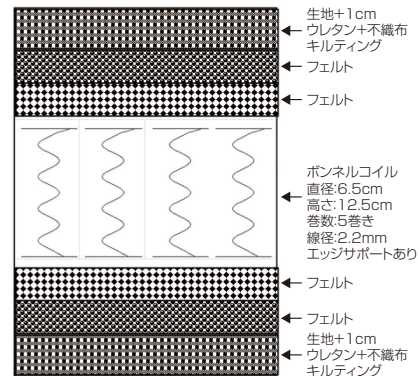

Eva(エバ) オリジナル

材質/ポリエステル100%

- プリント生地
- キルティング加工

ボンネルコイル

1
Sマットレス
W970×L1950×H170
(コイル数256)
¥18,400 才数12

2
SDマットレス
W1200×L1950×H170
(コイル数352)
¥23,400 才数15

3
Dマットレス
W1400×L1950×H170
(コイル数416)
¥27,700 才数18

4
WDマット(エバ)
W1500×L1950×H170(コイル数448)
¥30,000 才数19

5
SSマット
W800×L1800×H170(コイル数210)
¥18,400 才数10

エッジグレー色

実際のマットレスと
多少異なります

Eve(イヴ) オリジナル

材質/ポリエステル80%・綿20%

- プリント生地

ボンネル

6
Sマットレス
W970×L1950×H160
(コイル数256)
¥19,400 才数12

7
SDマットレス
W1200×L1950×H160
(コイル数320)
¥22,700 才数14

8
Dマットレス
W1400×L1950×H160
(コイル数384)
¥27,400 才数17

U50(圧縮ウレタンマットレス) オリジナル

材質/ポリエステル100%

- 高反発ウレタン
- 30kg/m³ウレタン(密度)

9
Sマットレス
W970×L1950×H50
¥17,400 才数4
圧縮梱包時
W210×D220×H990 才数2